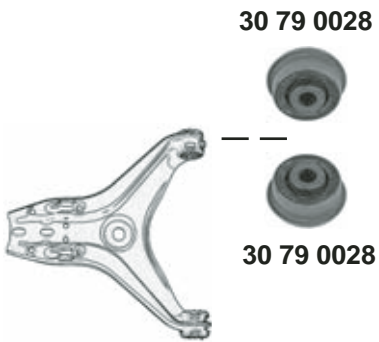

80 / 90 Quattro (1983 → 1991)

Ref. - No.

30 60 0036
32 69 0008

8A0 407 181
857 407 181

Querlenkerlager / control arm mount
Querlenkerlager / control arm mount

(ex.) 2.3 20V (7A) **NEW**
(ex.) 2.3 20V (7A) **OLD**

10x37x44
10x37,5x44

80 Quattro / 80 Avant Quattro (1992 → 1996)

Ref. - No.

30 79 0028

8A0 511 247 B

Querlenkerlager / control arm mount

12x44x25