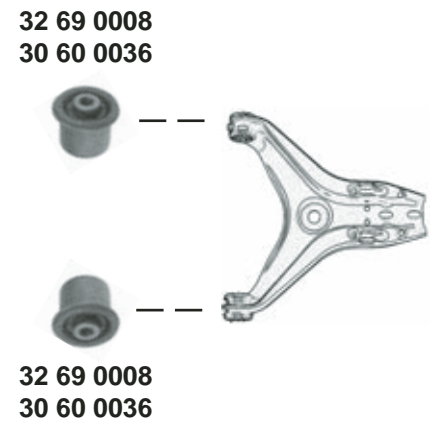

80 / 90 Quattro (1983 → 1991)

Ref. - No.

30 60 0036
32 69 0008

8A0 407 181
857 407 181

Querlenkerlager / control arm mount
Querlenkerlager / control arm mount

(ex.) 2.3 20V (7A) **NEW**
(ex.) 2.3 20V (7A) **OLD**

10x37x44
10x37,5x44

80 Quattro / 80 Avant Quattro (1992 → 1996)

Ref. - No.

30 79 0028

8A0 511 247 B

Querlenkerlager / control arm mount

12x44x25