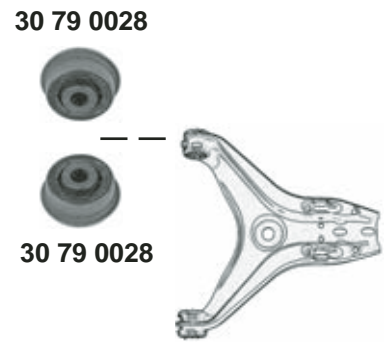

80 / 90 Quattro (1983 → 1991)

Ref. - No.

30 60 0036
32 69 0008

8A0 407 181
857 407 181

Querlenkerlager / control arm mount
Querlenkerlager / control arm mount

(ex.) 2.3 20V (7A) **NEW**
(ex.) 2.3 20V (7A) **OLD**

10x37x44
10x37,5x44

80 Quattro / 80 Avant Quattro (1992 → 1996)

Ref. - No.

30 79 0028

8A0 511 247 B

Querlenkerlager / control arm mount

12x44x25