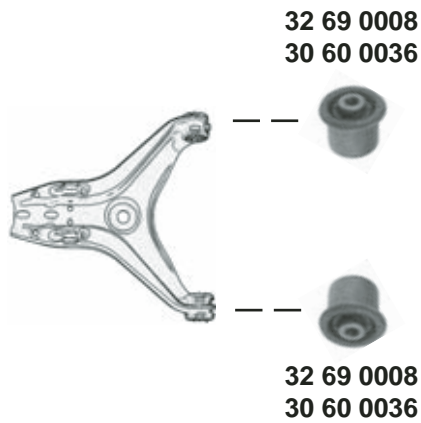

80 / 90 Quattro (1983 → 1991)

Ref. - No.

30 60 0036
32 69 0008

8A0 407 181
857 407 181

Querlenkerlager / control arm mount
Querlenkerlager / control arm mount

(ex.) 2.3 20V (7A) **NEW**
(ex.) 2.3 20V (7A) **OLD**

10x37x44
10x37,5x44

80 Quattro / 80 Avant Quattro (1992 → 1996)

Ref. - No.

30 79 0028

8A0 511 247 B

Querlenkerlager / control arm mount

12x44x25