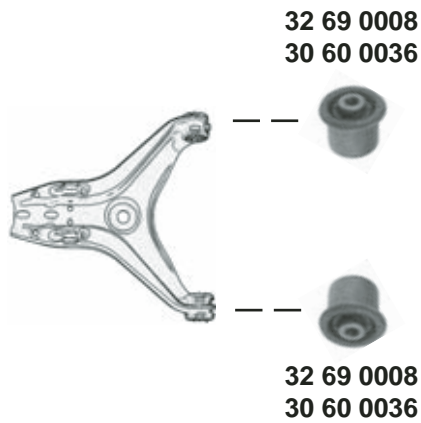

80 / 90 Quattro (1983 → 1991)

Ref. - No.

30 60 0036 8A0 407 181
32 69 0008 857 407 181

Querlenkerlager / control arm mount
Querlenkerlager / control arm mount

(ex.) 2.3 20V (7A) **NEW** 10x37x44
(ex.) 2.3 20V (7A) **OLD** 10x37,5x44