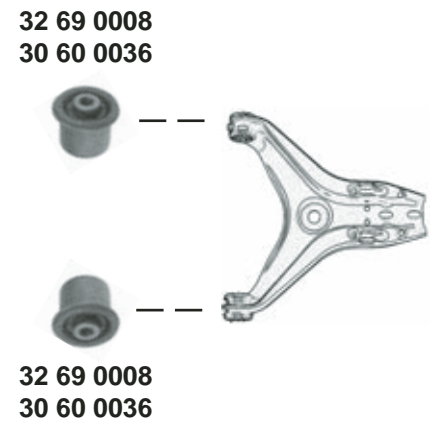

80 / 90 Quattro (1983 → 1991)

Ref. - No.

30 60 0036 8A0 407 181
32 69 0008 857 407 181

Querlenkerlager / control arm mount
Querlenkerlager / control arm mount

(ex.) 2.3 20V (7A) **NEW** 10x37x44
(ex.) 2.3 20V (7A) **OLD** 10x37,5x44