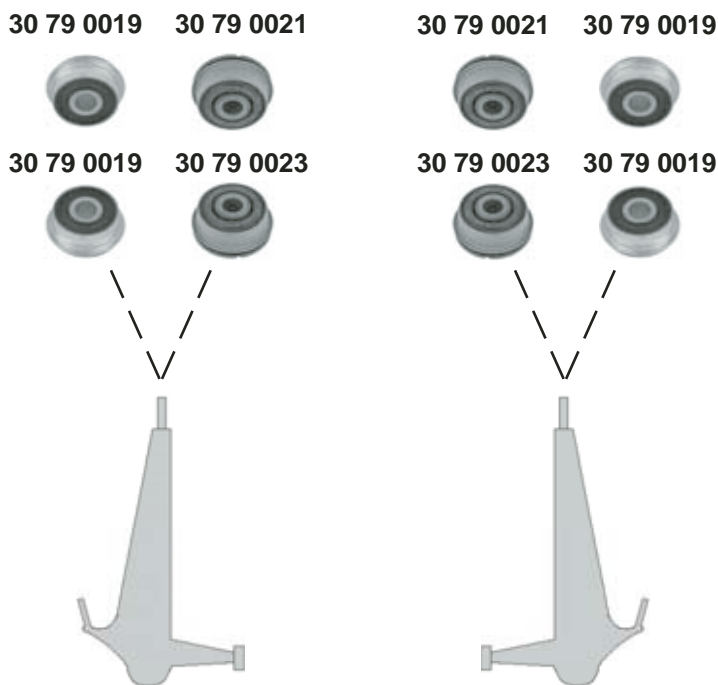

100 Quattro/100 Avant Quattro A6 Quattro/A6 Avant Quattro

(1992 → 1997)

Ref. - No.

30 79 0019	443 511 247 D
30 79 0021	4A0 511 247 B
30 79 0023	4A0 511 249
32 79 0009	4A0 505 389

Querlenkerlager / control arm mount
Querlenkerlager / control arm mount
Querlenkerlager / control arm mount
Verbindungsstange / connecting rod

(ch.) → 44-L-125000	14x44x23
(ch.) 44-L-125001 →	14x44x23
(ch.) 44-L-125001 →	14x44x23