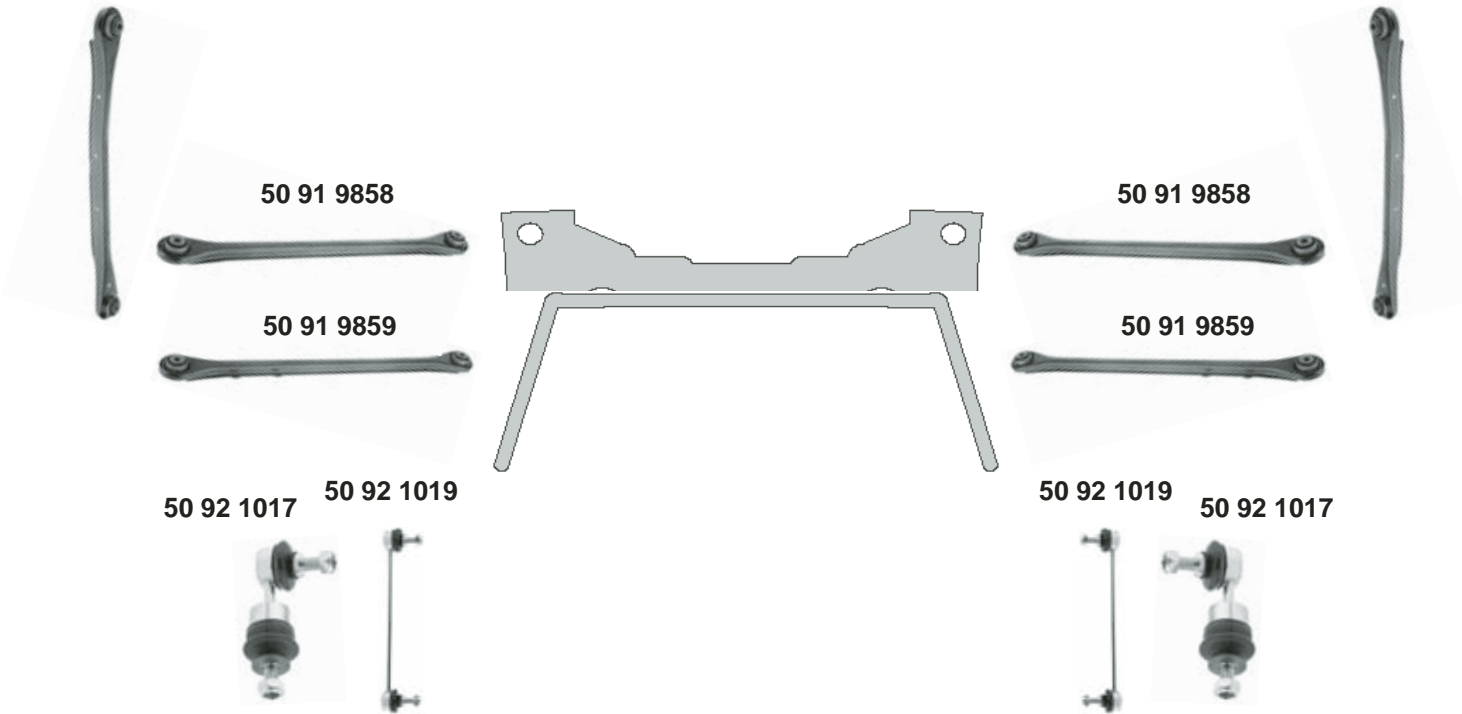

passend für / to fit

**FORD**

Quality Made For The World

**Escort 95**  
(01/95 → 09/01)

passend für / to fit

**FORD**  
**Mondeo 01**  
(10/00 → )

50 91 9857

50 91 9857

Ref. - No.			
50 91 8876	7 102 392	Stabilisatorlager / stabilizer mounting	
50 91 9857	1 206 474	Querstrebe / cross rod	Limousine
50 91 9858	1 118 921	Querstrebe / cross rod	Limousine
50 91 9859	1 118 920	Querstrebe / cross rod	Limousine
50 92 1017	1 130 452	Verbindungsstange / connecting rod	Turnier
50 92 1019	1 127 648	Verbindungsstange / connecting rod	Limousine
			L 110
			L 255