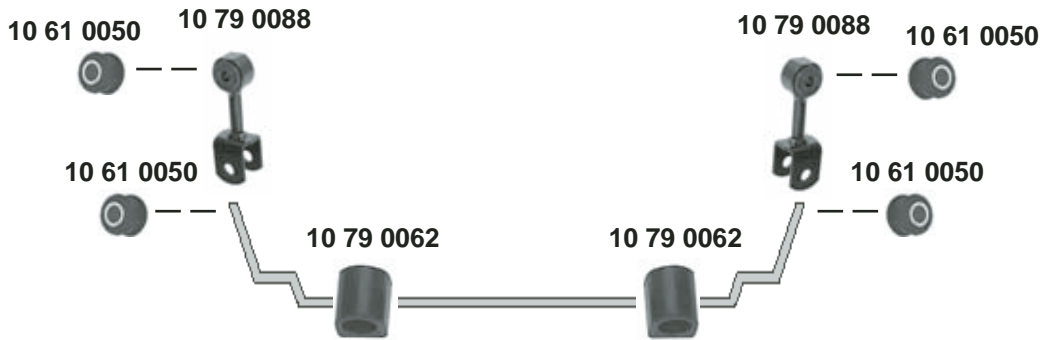

## BM 901 → 903 (Sprinter) (1995 → )

Ref. - No.

**10 61 0050**  
**10 79 0062**  
**10 79 0082**  
**10 79 0083**  
**10 79 0088**

601 321 03 50  
901 326 00 81  
901 320 02 89  
901 320 03 89  
901 320 00 89

Stabilisatorlager / stabilizer mount  
Stabilisatorlager / stabilizer mount  
Verbindungsstange / connecting rod  
Verbindungsstange / connecting rod  
Verbindungsstange / connecting rod

**SA 500189 01**  
**SA 500189 01**  
**SA 500046 01/04**

12x26x26  
Ø 1 23