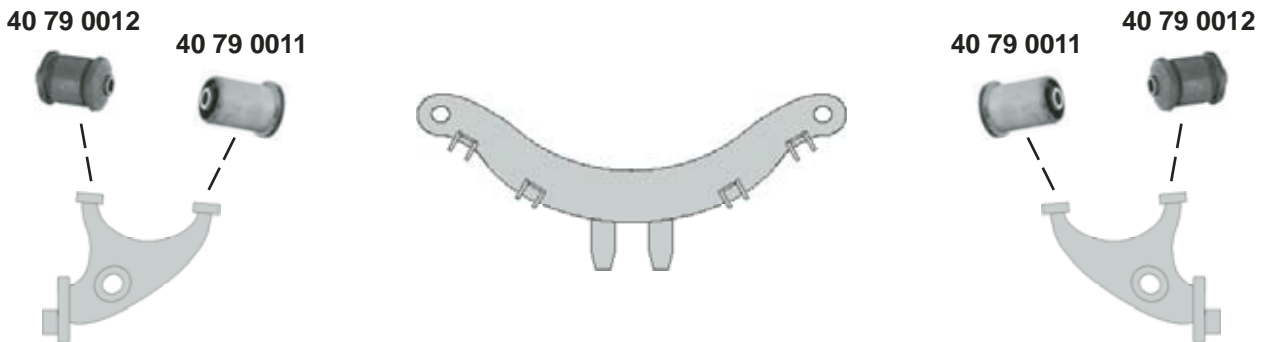

Omega B
(1994 →)

	Ref. - No.			
40 79 0011	0423 315	Schräglenkerlager / semi-trailing arm bush Arm		12x43x71
40 79 0012	0423 313	Schräglenkerlager / semi-trailing arm bush Arm		12x45x71
40 79 0014	0444 153	Stabilisatorlager / stabilizer mount		∅ 14
40 79 0020	0444 336	Koppelstangenlager / connecting rod bearing		13x26x28
40 79 0021	0444 347	Koppelstangenlager / connecting rod bearing		29/32x29