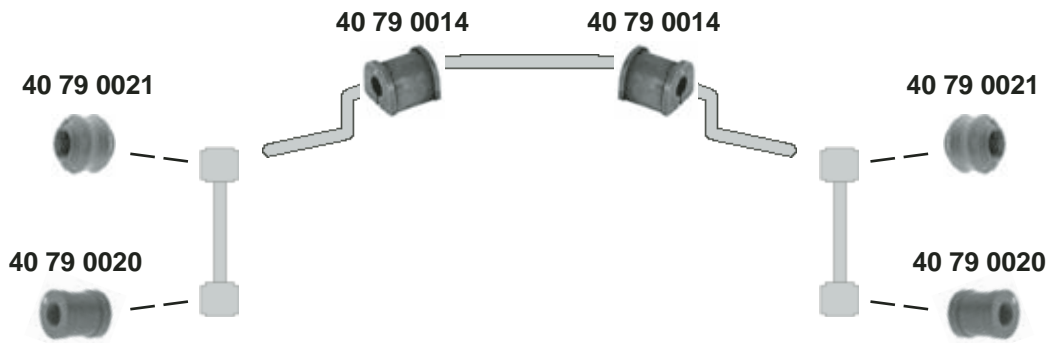

Omega B
(1994 →)

	Ref. - No.			
40 79 0011	0423 315	Schräglenkerlager / semi-trailing arm bush Arm		12x43x71
40 79 0012	0423 313	Schräglenkerlager / semi-trailing arm bush Arm		12x45x71
40 79 0014	0444 153	Stabilisatorlager / stabilizer mount		∅ 14
40 79 0020	0444 336	Koppelstangenlager / connecting rod bearing		13x26x28
40 79 0021	0444 347	Koppelstangenlager / connecting rod bearing		29/32x29