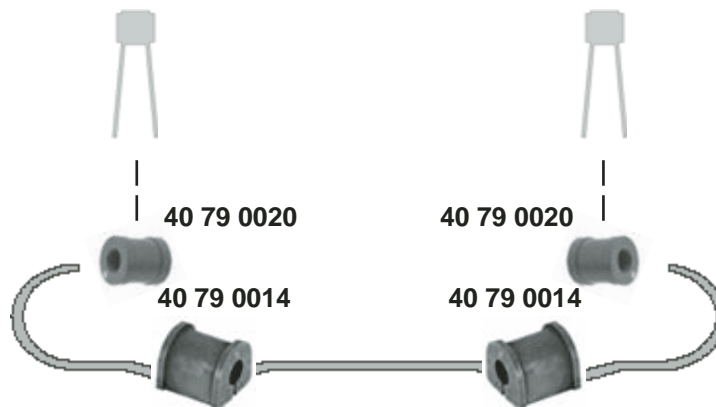

Senator B (1986 → 1994)

(ch.) → L 1019854 / 5155054

40 79 0012

40 79 0012

(ch.) L 1019855 / 5155055 →

40 79 0012

40 79 0012

Ref. - No.

40 79 0011 0423 315
40 79 0012 0423 313
40 79 0014 0444 153
40 79 0020 0444 336

Schräglenkerlager / semi-trailing arm bush
 Schräglenkerlager / semi-trailing arm bush
 Stabilisatorlager / stabilizer mount
 Koppelstangenlager / connecting rod bearing

12x43x71
 12x45x71
 ∅ I 14
 13x26x28