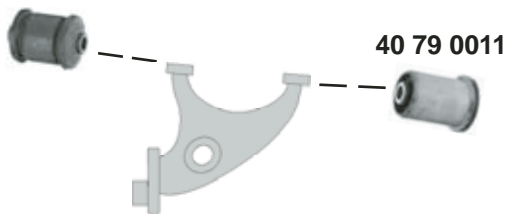

Senator B (1986 → 1994)

(ch.) → L 1019854 / 5155054

40 79 0012

40 79 0012

(ch.) L 1019855 / 5155055 →

40 79 0012

40 79 0012

Ref. - No.

40 79 0011 0423 315
40 79 0012 0423 313
40 79 0014 0444 153
40 79 0020 0444 336

Schräglenkerlager / semi-trailing arm bush
 Schräglenkerlager / semi-trailing arm bush
 Stabilisatorlager / stabilizer mount
 Koppelstangenlager / connecting rod bearing