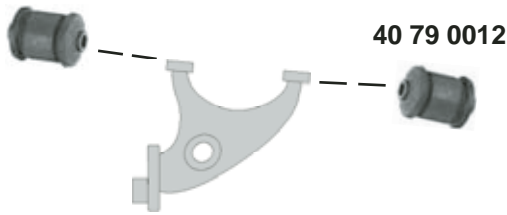

Senator B (1986 → 1994)

(ch.) → L 1019854 / 5155054

40 79 0012

40 79 0012

(ch.) L 1019855 / 5155055 →

40 79 0012

40 79 0012

Ref. - No.

40 79 0011 0423 315
40 79 0012 0423 313
40 79 0014 0444 153
40 79 0020 0444 336

Schräglenkerlager / semi-trailing arm bush
 Schräglenkerlager / semi-trailing arm bush
 Stabilisatorlager / stabilizer mount
 Koppelstangenlager / connecting rod bearing

12x43x71
 12x45x71
 ∅ I 14
 13x26x28