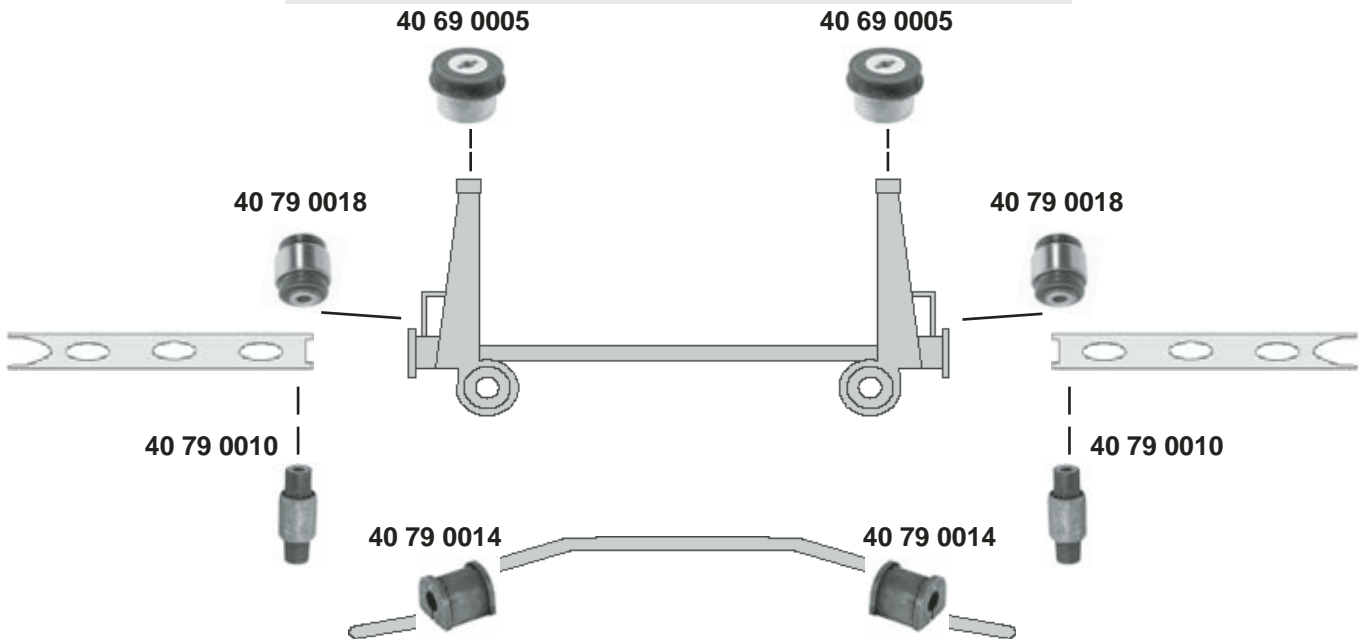

**Vectra B**  
(1995 → 2002)

**oben / upper**

**unten / lower**

(1) 1.6 (ch.) → W 1999999 / W 5999999 / W 7999999

Ref. - No.

<b>40 69 0005</b>	0423 302	Querlenkerlager / control arm mount
<b>40 79 0010</b>	0423 316	Querlenkerlager / control arm mount
<b>40 79 0014</b>	0444 153	Stabilisatorlager / stabilizer mount
<b>40 79 0018</b>	0423 121	Querlenkerlager / control arm mount

(1)

12x35x89  
∅ I 14  
12x45x52