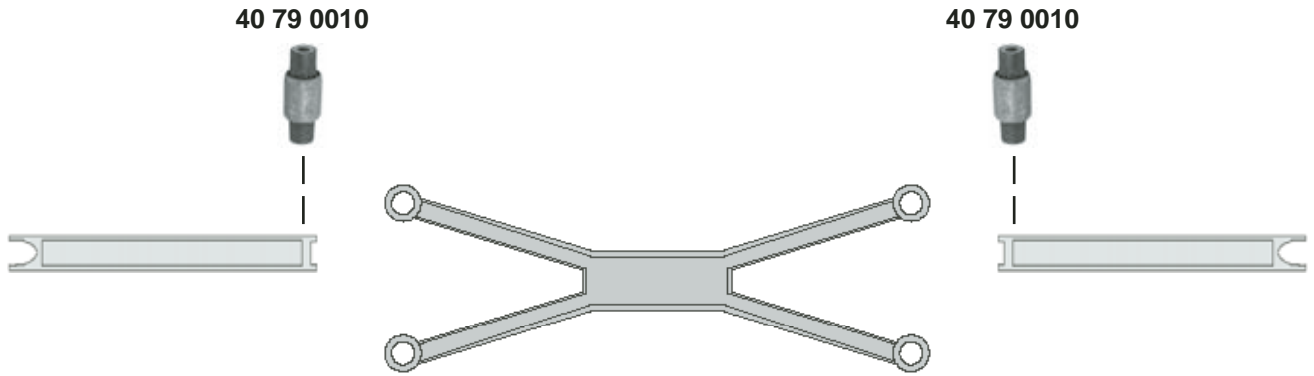

**Vectra B**  
(1995 → 2002)

**oben / upper**

**unten / lower**

(1) 1.6 (ch.) → W 1999999 / W 5999999 / W 7999999

Ref. - No.

<b>40 69 0005</b>	0423 302	Querlenkerlager / control arm mount
<b>40 79 0010</b>	0423 316	Querlenkerlager / control arm mount
<b>40 79 0014</b>	0444 153	Stabilisatorlager / stabilizer mount
<b>40 79 0018</b>	0423 121	Querlenkerlager / control arm mount

(1)

12x35x89  
∅ I 14  
12x45x52