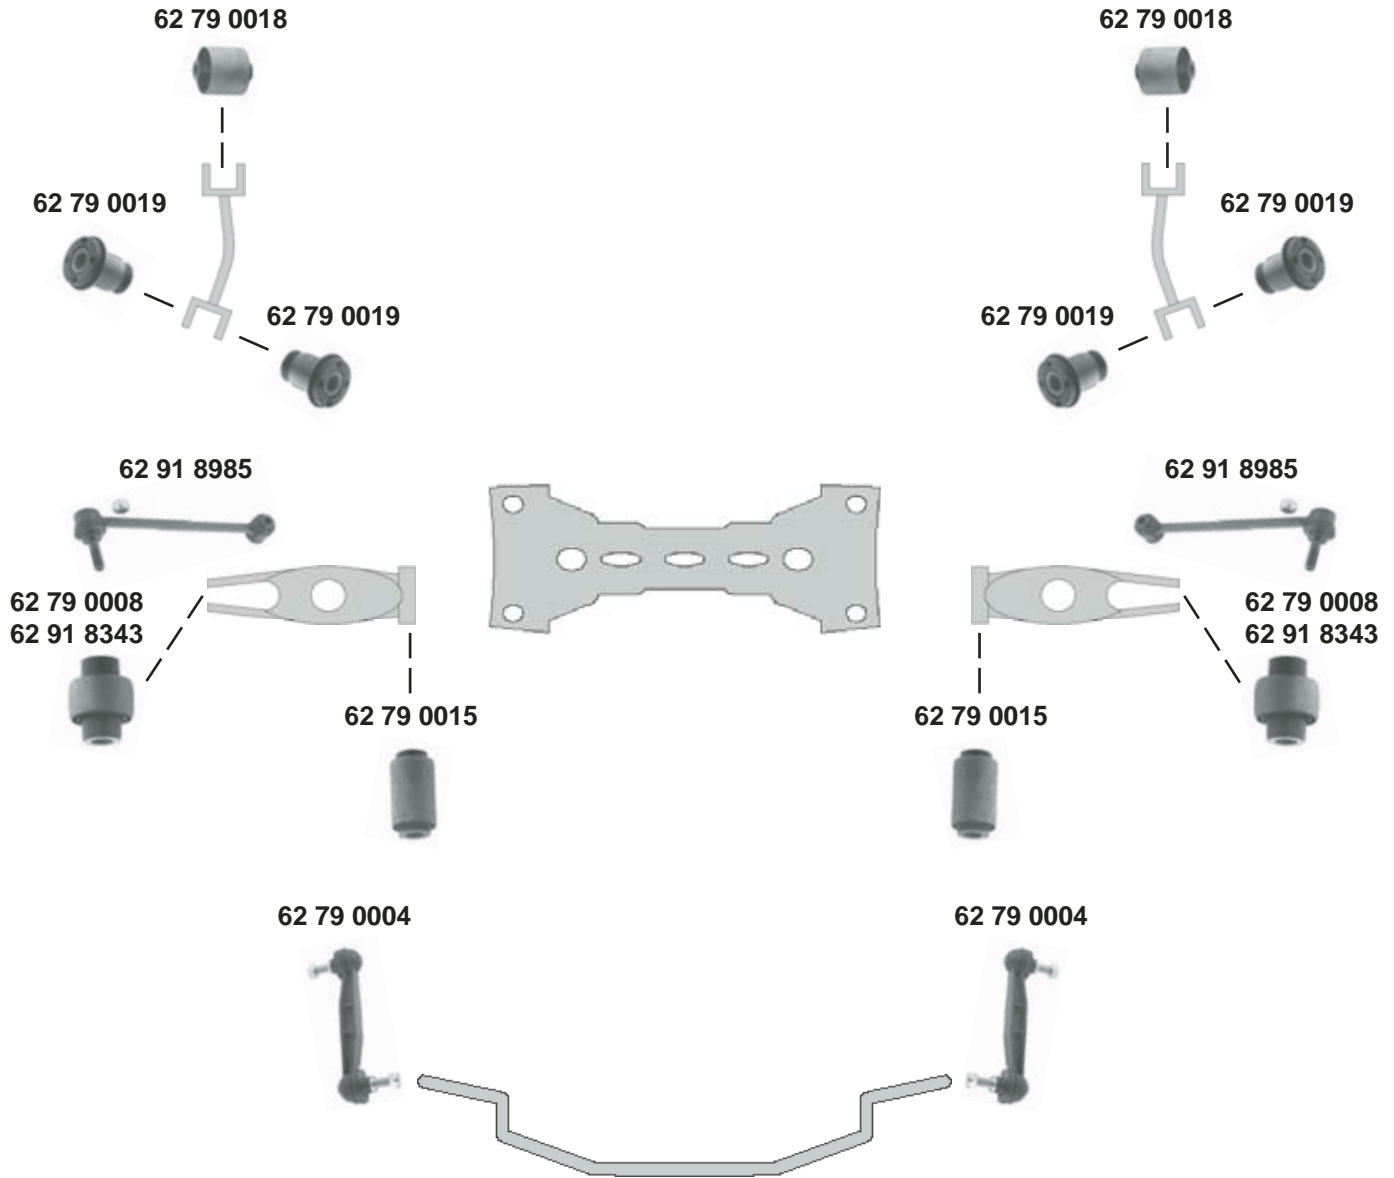

406 (1996 →)

396

(1) (ex.) Coupé

Ref. - No.

62 79 0004	5178.38	Verbindungsstange / connecting rod
62 79 0008	3640.41	Querlenkerlager / control arm mount
62 79 0015	5131.80	Querlenkerlager / control arm mount
62 79 0018	5131.79	Längslenkerlager / trailing arm bush
62 79 0019	5131.78	Längslenkerlager / trailing arm bush
62 91 8343	3640.35	Querlenkerlager / control arm mount
62 91 8985	5178.39	Verbindungsstange / connecting rod

(ch.) O 7665 →

14x45x57
12x32x48/60
14x56x46/65
12x27/41x41

(ch.) → O 7665; (1)