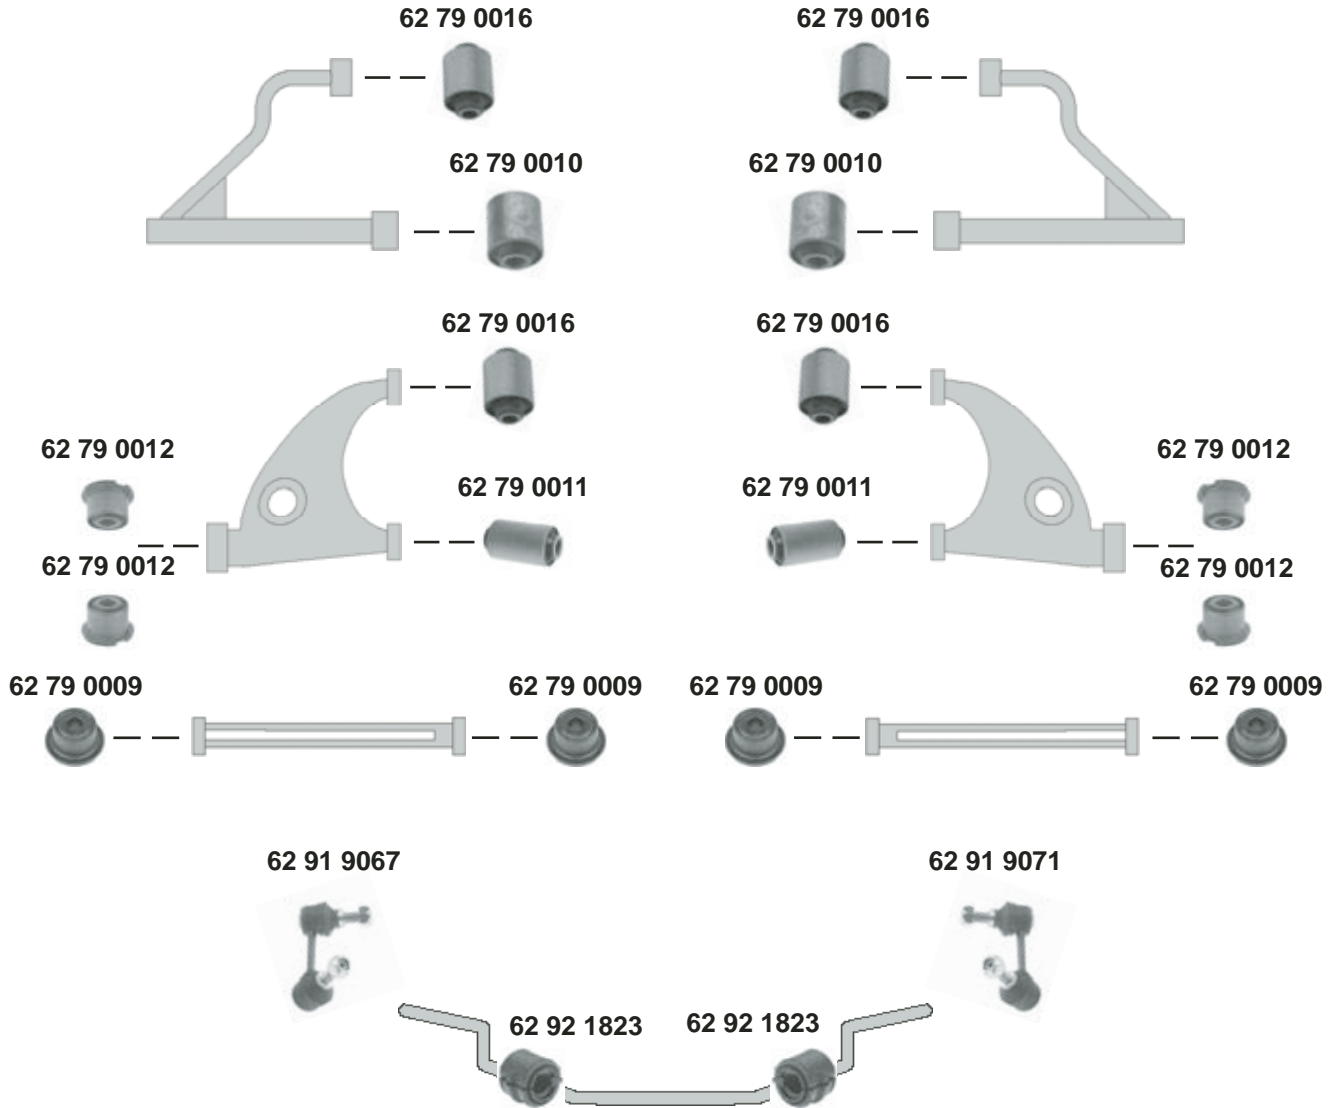

## 605 / 607

(1990 → )

(1) 607: mit variabler Federung / with variable suspension

	Ref. - No.			
<b>62 79 0009</b>	3332.07	Zugstrebenlager / tie-arm bush		12x32x25
<b>62 79 0010</b>	5131.54	Querlenkerlager / control arm mount		12x36x45
<b>62 79 0011</b>	5131.56	Querlenkerlager / control arm mount		12x32x60
<b>62 79 0012</b>	5131.55	Querlenkerlager / control arm mount		14x34x30
<b>62 79 0016</b>	5131.53	Querlenkerlager / control arm mount		12x40x40/60
<b>62 91 9067</b>	5178.43	Verbindungsstange / connecting rod		
<b>62 91 9071</b>	5178.44	Verbindungsstange / connecting rod		
<b>62 92 1823</b>	5172.29	Stabilisatorlager / stabilizer mount	für/to fit <b>Stabi</b> <input checked="" type="checkbox"/> <b>A 25</b> , (1)	<input checked="" type="checkbox"/> I 25