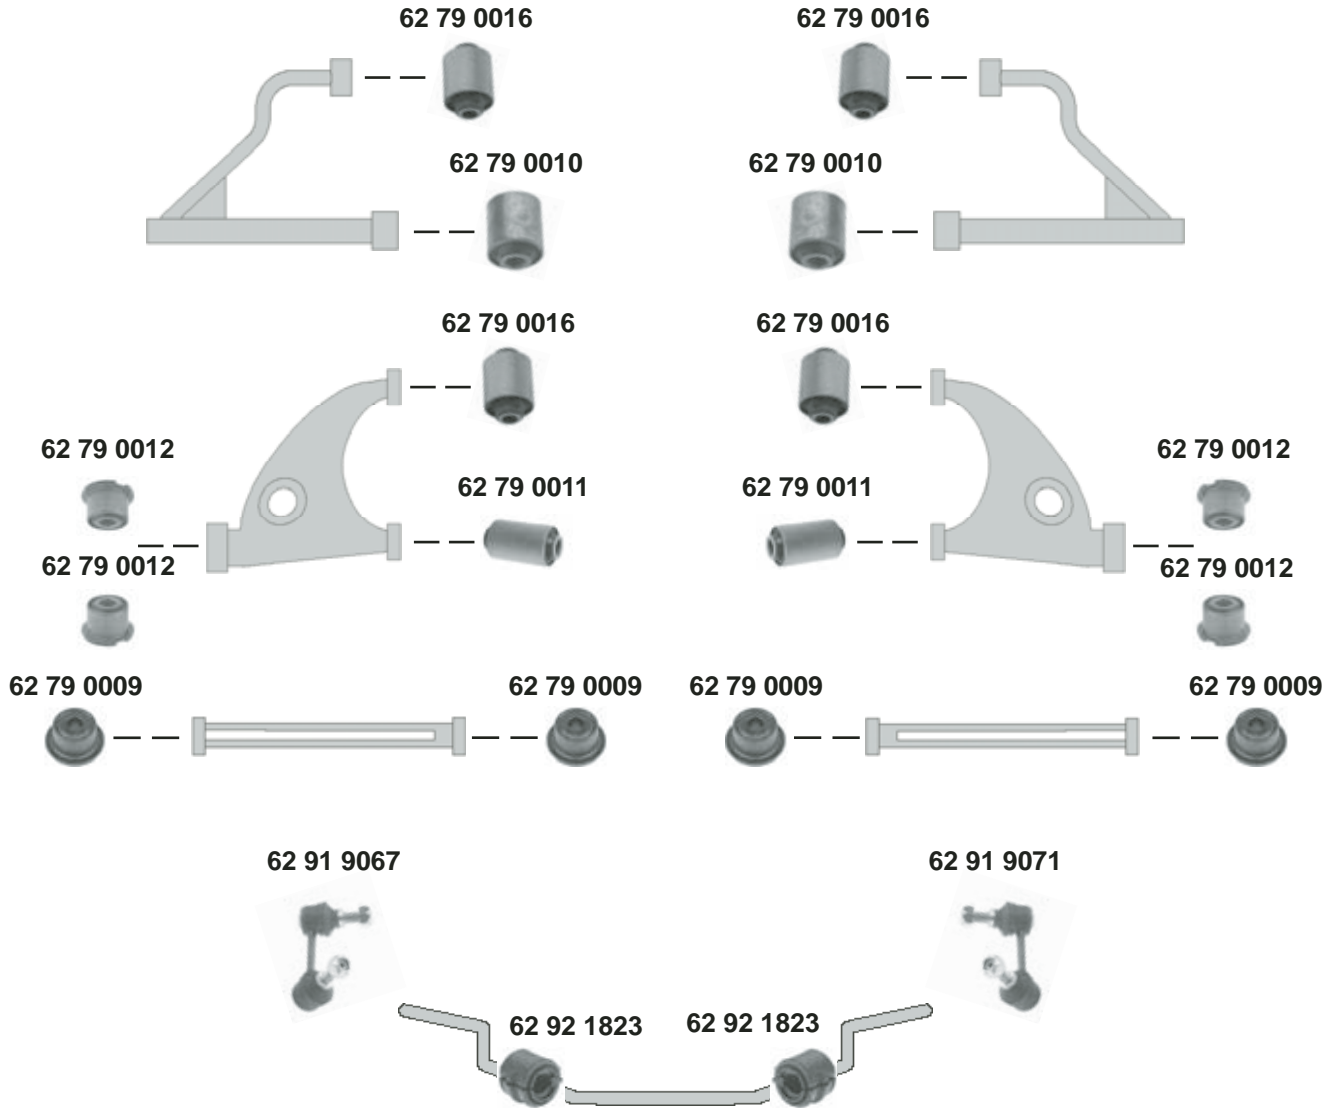

605 / 607

(1990 →)

(1) 607: mit variabler Federung / with variable suspension

	Ref. - No.			
62 79 0009	3332.07	Zugstrebenlager / tie-arm bush		12x32x25
62 79 0010	5131.54	Querlenkerlager / control arm mount		12x36x45
62 79 0011	5131.56	Querlenkerlager / control arm mount		12x32x60
62 79 0012	5131.55	Querlenkerlager / control arm mount		14x34x30
62 79 0016	5131.53	Querlenkerlager / control arm mount		12x40x40/60
62 91 9067	5178.43	Verbindungsstange / connecting rod		
62 91 9071	5178.44	Verbindungsstange / connecting rod		
62 92 1823	5172.29	Stabilisatorlager / stabilizer mount	für/to fit Stabi \boxtimes A 25 , (1)	\boxtimes I 25