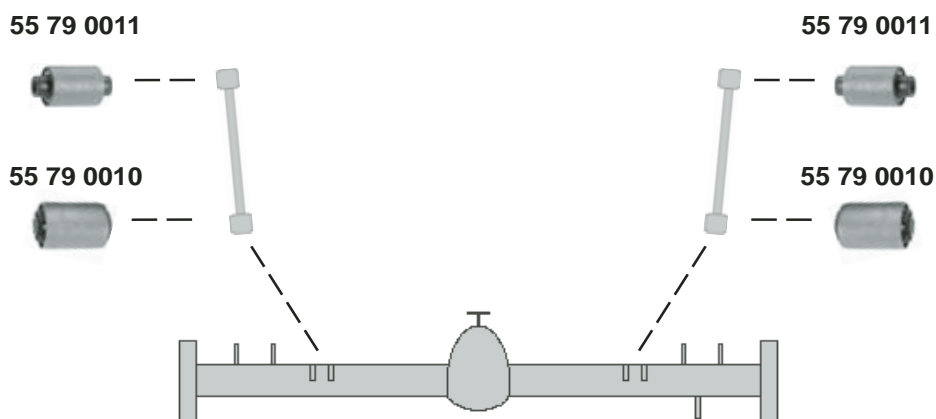

## Starrachse / rigid axle: oben / upper

## Starrachse / rigid axle: unten / lower

(1) 242 (ch.) 205101 →, 244 (ch.) 675001 →,  
245 (ex.) Turbo (ch.) 362901 →

262 / 264 (ch.) 122298 →,  
265 (ch.) 30465 →

Ref. - No.

<b>55 79 0005</b>	1273622	Gummilager / rubber mounting
<b>55 79 0010</b>	1229165	Gummilager / rubber mounting
<b>55 79 0011</b>	1229714	Gummilager / rubber mounting
<b>55 79 0012</b>	1330973	Gummilager / rubber mounting
<b>55 79 0014</b>	1330427	Gummilager / rubber mounting

(1)

12x48x37/50