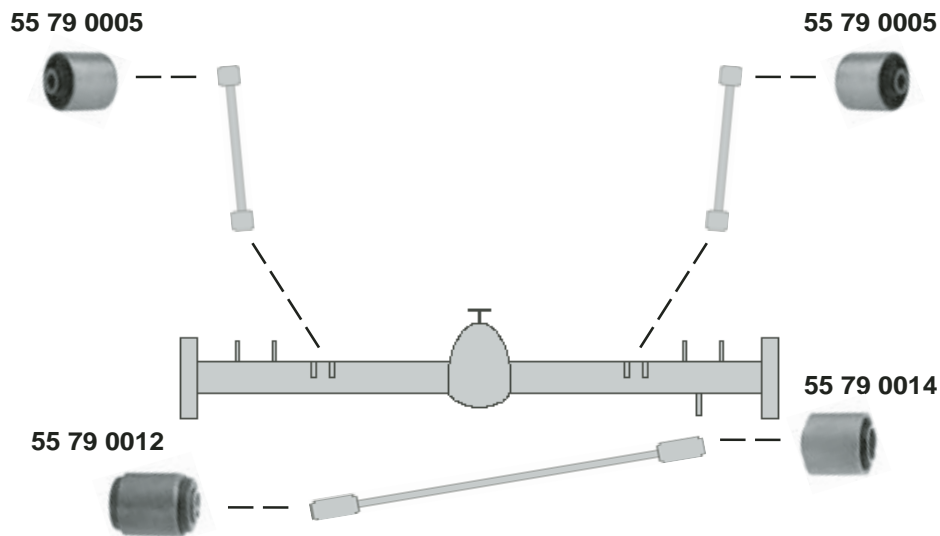

**240 → 260**  
(1981 → 1991)

## Starrachse / rigid axle: oben / upper

## Starrachse / rigid axle: unten / lower

(1) 242 (ch.) 205101 →, 244 (ch.) 675001 →,  
245 (ex.) Turbo (ch.) 362901 →

262 / 264 (ch.) 122298 →,  
265 (ch.) 30465 →

Ref. - No.

<b>55 79 0005</b>	1273622	Gummilager / rubber mounting
<b>55 79 0010</b>	1229165	Gummilager / rubber mounting
<b>55 79 0011</b>	1229714	Gummilager / rubber mounting
<b>55 79 0012</b>	1330973	Gummilager / rubber mounting
<b>55 79 0014</b>	1330427	Gummilager / rubber mounting

(1)

12x48x37/50