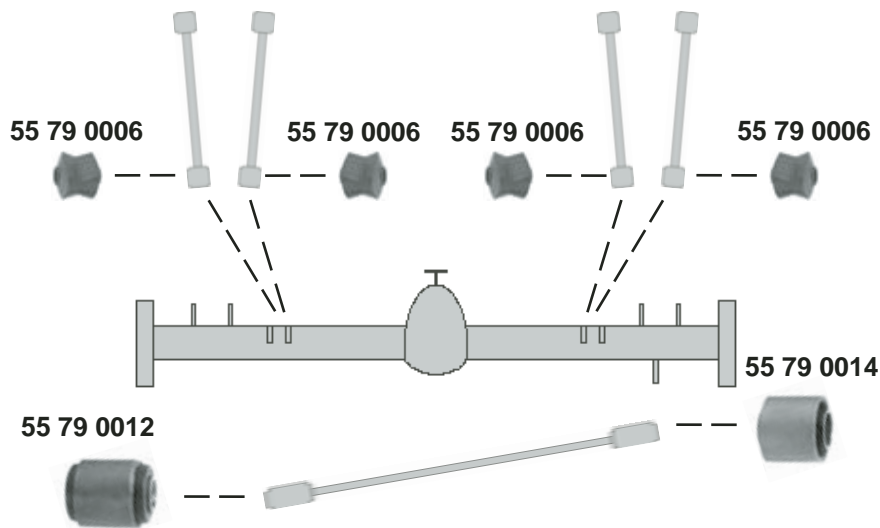

940 → 960
(1991 → 1998)

Starrachse / Rigid Axle

Ref. - No.

55 79 0006 1272306
55 79 0012 1330973
55 79 0014 1330427

Längslenkerlager / trailing arm bush
Gummilager / rubber mounting
Gummilager / rubber mounting

Ø 14,5H 76