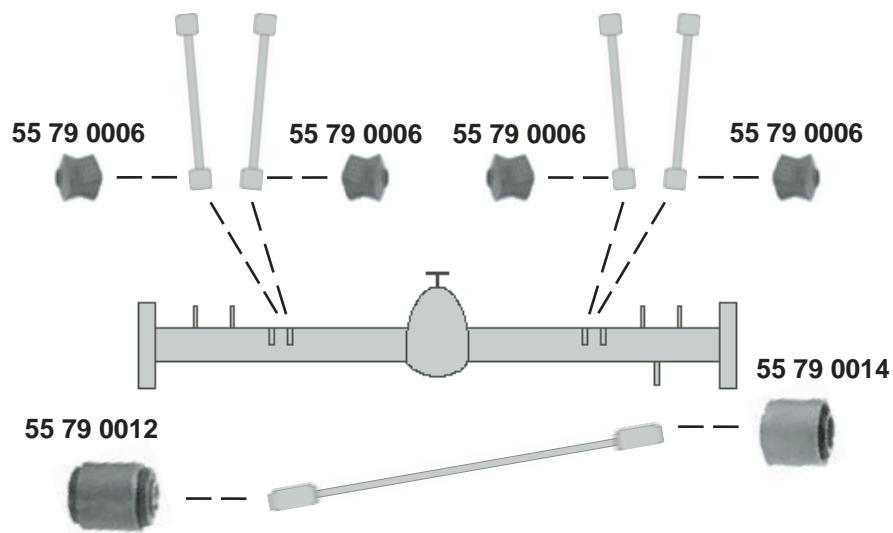

S90
(1997 →)

Starrachse / Rigid Axle

Ref. - No.

55 79 0006
55 79 0012
55 79 0014

1272306
1330973
1330427

Längslenkerlager / trailing arm bush
Gummilager / rubber mounting
Gummilager / rubber mounting

Ø | 14,5 H 76