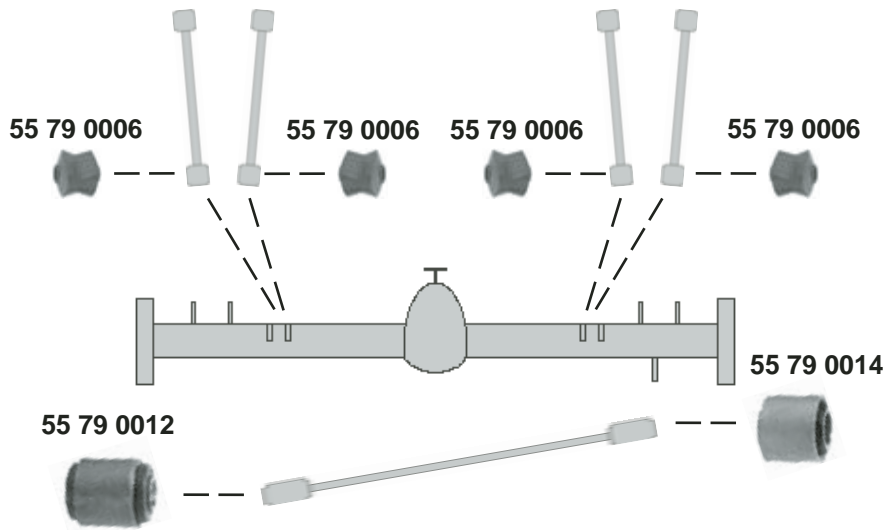

V90
(1997 →)

Starrachse / Rigid Axle

Ref. - No.

55 79 0006
55 79 0012
55 79 0014

1272306
1330973
1330427

Längslenkerlager / trailing arm bush
Gummilager / rubber mounting
Gummilager / rubber mounting

Ø | 14,5 H 76