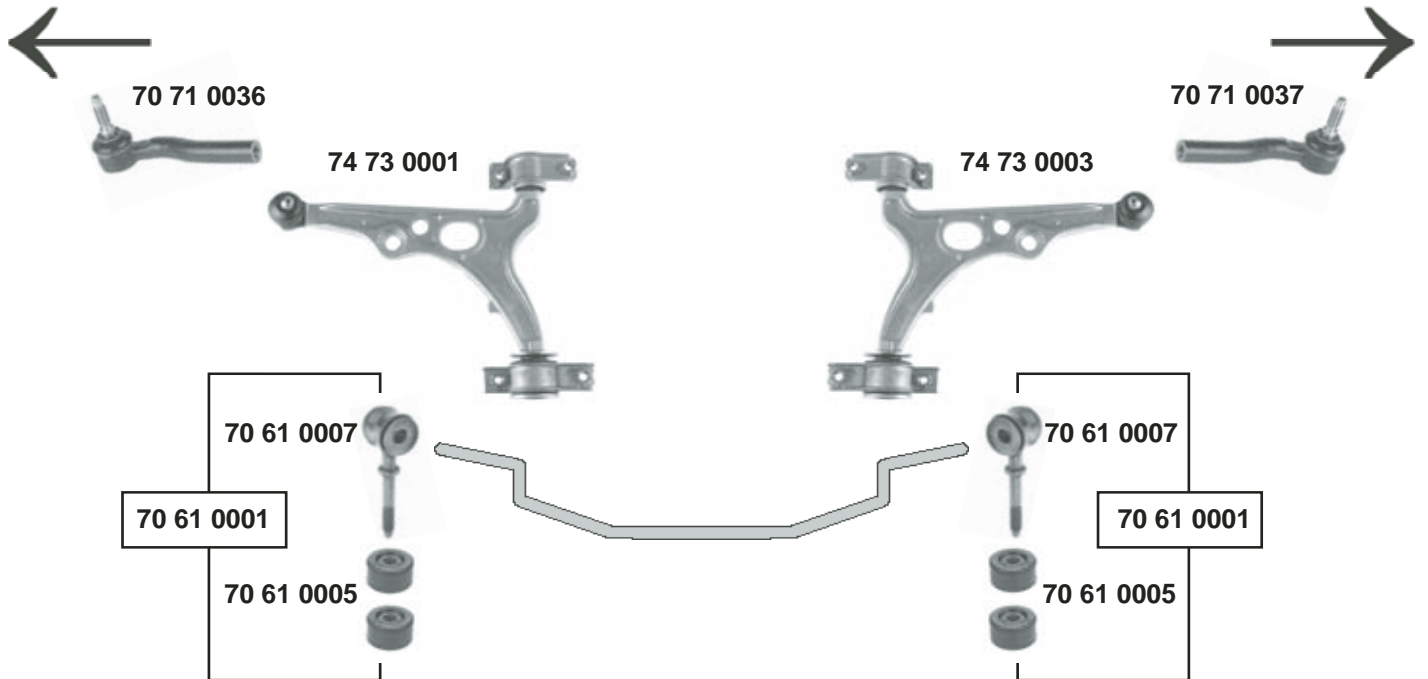

145 / 146
(1994 → 1996)

ALFA-ROMEO
145 / 146
(1997 → 2001)

Ref. - No.

70 61 0001	608 092 42 S	Rep. Satz Verbindungsstange / rep. kit connecting rod
70 61 0005	076 016 42	Gummilager / rubber mounting
70 61 0007	608 092 42	Verbindungsstange / connecting rod
70 71 0036	099 474 37	Spurstangenendstück / tie rod end
70 71 0037	099 474 38	Spurstangenendstück / tie rod end
74 73 0003	608 130 14	Querlenker / control arm
74 73 0001	608 130 13	Querlenker / control arm

servo. 
servo. 

M10x1,25
M10x1,25