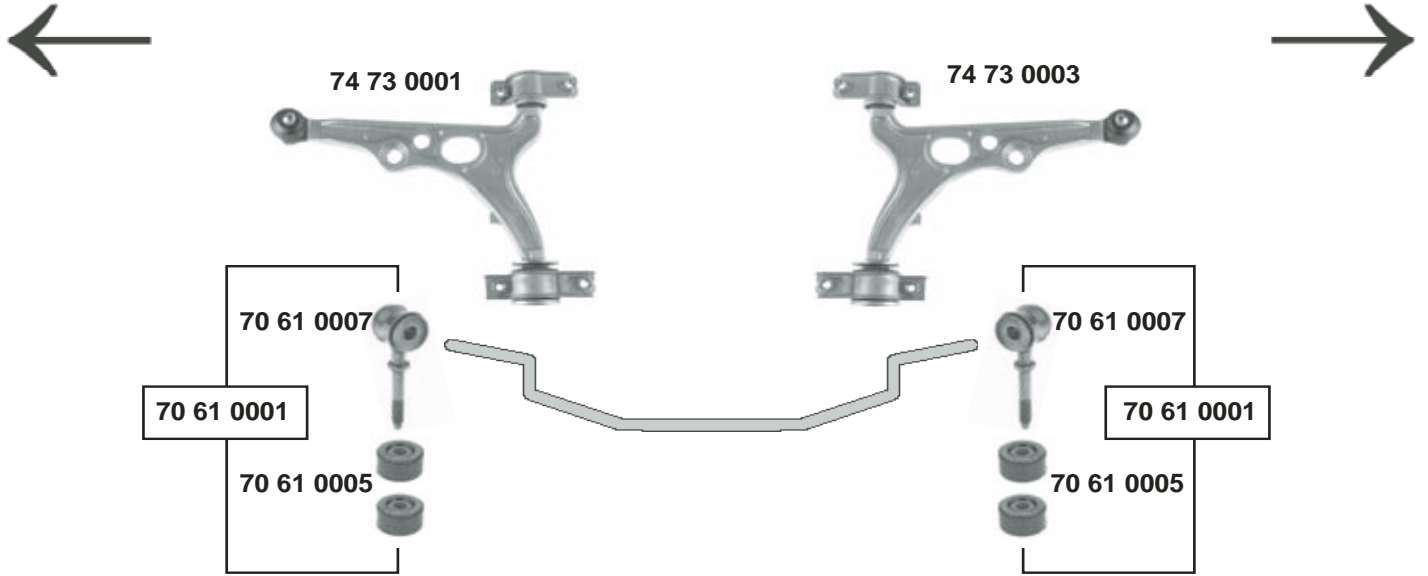

145 / 146
(1994 → 1996)

ALFA-ROMEO
145 / 146
(1997 → 2001)

Ref. - No.

70 61 0001	608 092 42 S	Rep. Satz Verbindungsstange / rep. kit connecting rod
70 61 0005	076 016 42	Gummilager / rubber mounting
70 61 0007	608 092 42	Verbindungsstange / connecting rod
70 71 0036	099 474 37	Spurstangenendstück / tie rod end
70 71 0037	099 474 38	Spurstangenendstück / tie rod end
74 73 0003	608 130 14	Querlenker / control arm
74 73 0001	608 130 13	Querlenker / control arm

servo. 
servo. 

M10x1,25
M10x1,25