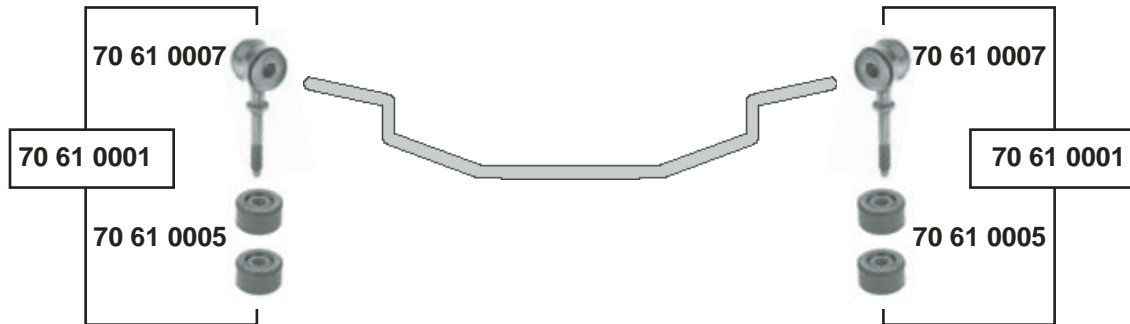

155
(1992 → 1997)

74 73 0001

74 73 0003

Ref. - No.

70 61 0001	608 092 42 S	Rep. Satz Verbindungsstange / rep. kit connecting rod
70 61 0005	076 016 42	Gummilager / rubber mounting
70 61 0007	608 092 42	Verbindungsstange / connecting rod
74 73 0001	608 130 13	Querlenker / control arm
74 73 0003	608 130 14	Querlenker / control arm