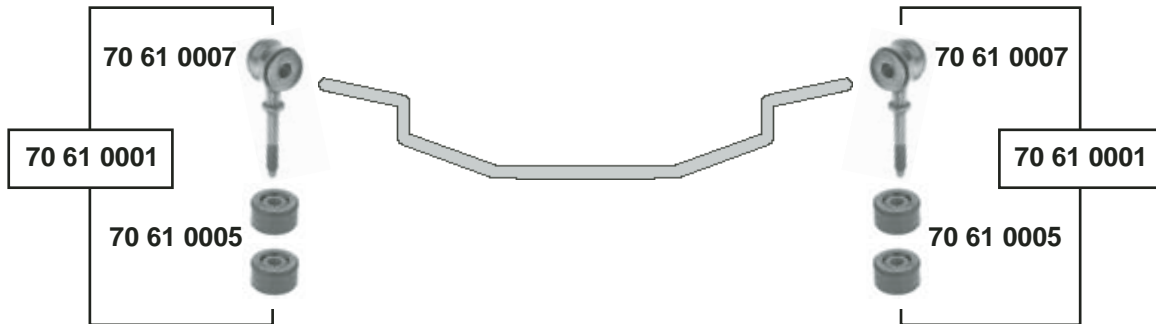

## GTV / Spider (1995 → )

Ref. - No.

<b>70 61 0001</b>	608 092 42 S
<b>70 61 0005</b>	076 016 42
<b>70 61 0007</b>	608 092 42
<b>70 71 0036</b>	099 474 37
<b>70 71 0037</b>	099 474 38
<b>74 73 0001</b>	608 130 13
<b>74 73 0003</b>	608 130 14

Rep. Satz Verbindungsstange / rep. kit connecting rod
Gummilager / rubber mounting
Verbindungsstange / connecting rod
Spurstangenendstück / tie rod end
Spurstangenendstück / tie rod end
Querlenker / control arm
Querlenker / control arm

servo.

servo.

M10x1,25  
M10x1,25