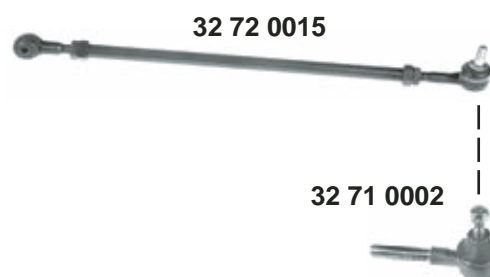

**50**  
(1975 → 1978)

32 72 0014

32 72 0015

32 71 0002

30 61 0003

30 61 0003

32 73 0013

30 61 0011

32 73 0013

30 61 0011

Ref. - No.

**30 61 0003**  
**30 61 0011**  
**32 71 0002**  
**32 72 0014**  
**32 72 0015**  
**32 73 0013**

867 411 313  
861 407 183  
811 419 812  
861 419 801 C  
861 419 802 A  
861 407 151 B

Stabilisatorlager / stabilizer mount  
Stabilisatorlager / stabilizer mount  
Spurstangenendstück / tie rod end  
Spurstange / tie rod  
Spurstange / tie rod  
Querlenker / control arm

LHD  
LHD  
(ch.) 8692523523 →

∅ I 16,5  
12x34x44,5  
M10x1