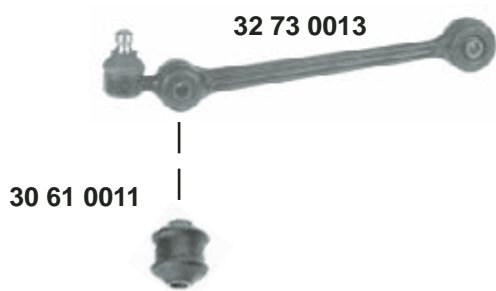

**50**  
(1975 → 1978)

32 72 0014

32 72 0015

32 71 0002

30 61 0003

30 61 0003

32 73 0013

30 61 0011

32 73 0013

30 61 0011

Ref. - No.

**30 61 0003**  
**30 61 0011**  
**32 71 0002**  
**32 72 0014**  
**32 72 0015**  
**32 73 0013**

867 411 313  
861 407 183  
811 419 812  
861 419 801 C  
861 419 802 A  
861 407 151 B

Stabilisatorlager / stabilizer mount  
Stabilisatorlager / stabilizer mount  
Spurstangenendstück / tie rod end  
Spurstange / tie rod  
Spurstange / tie rod  
Querlenker / control arm

LHD  
LHD  
(ch.) 8692523523 →

∅ I 16,5  
12x34x44,5  
M10x1