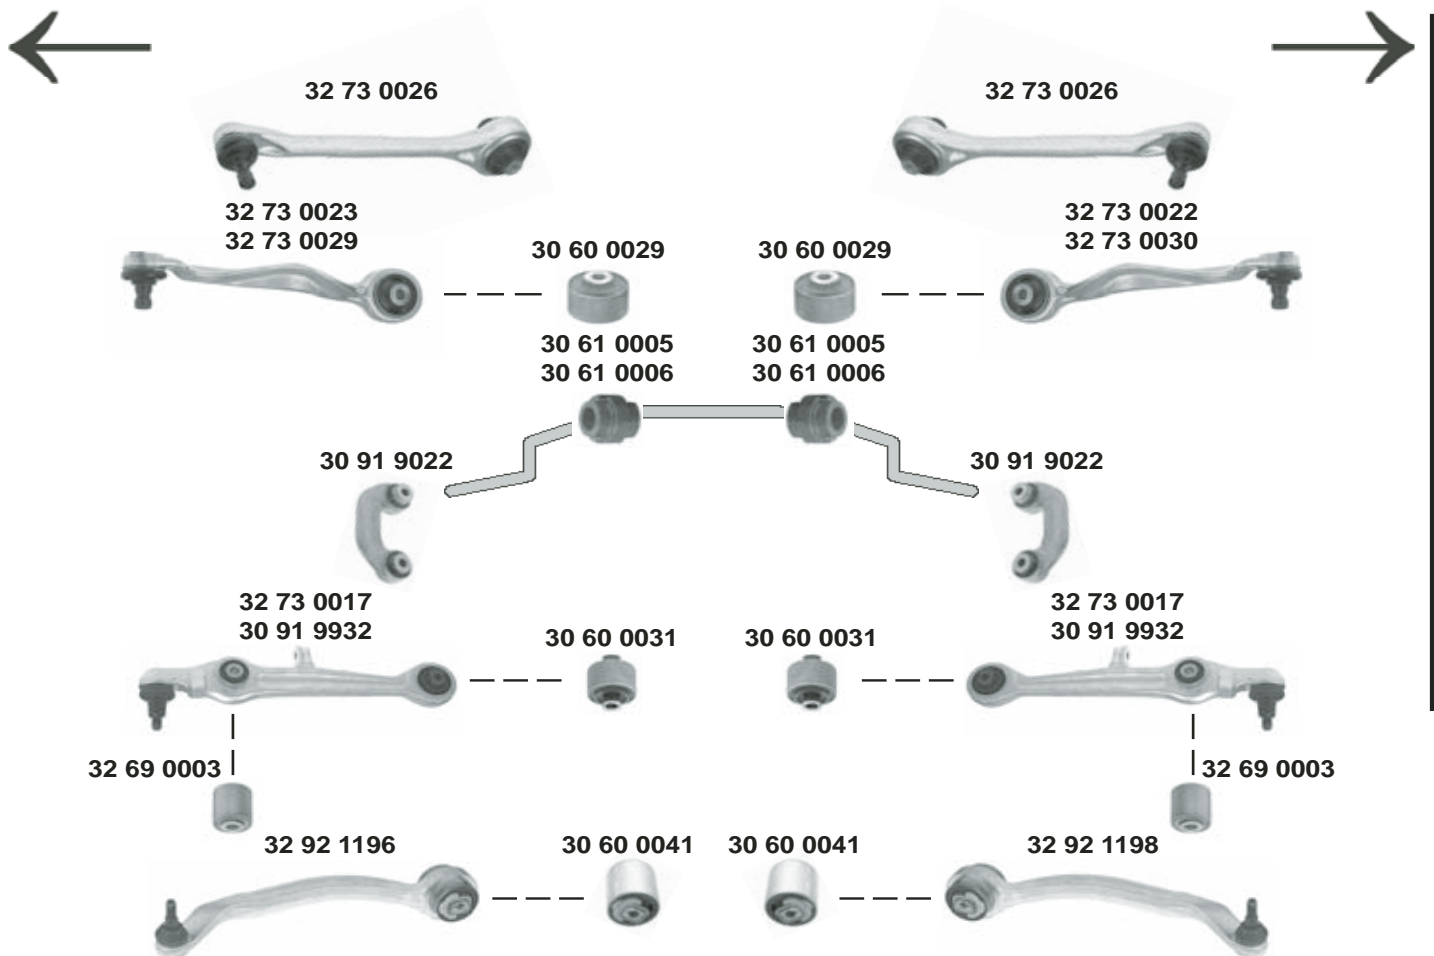

A8 / A8 Quattro
(1994 →)

Rep. Sätze / rep. kits

SWAG-Ref. - No.	Part Name	SWAG-Ref. - No.	Notes
30 92 1502	4D0 498 998 S1	Rep. Satz Querlenker / rep. kit control arm	(ch.) 4D-V-004 001 →
32 71 0012	4B0 419 811 E	Spurstangenendstück / tie rod end	→ 98
32 72 0022	4B0 419 801 E	Spurstange / tie rod	→ 98
32 75 0001	4D0 498 998	Rep. Satz Querlenker / rep. kit control arm	(ch.) 4D-V-004 001 →

A8 / A8 Quattro (1994 → 2003)

- (1) 2WD: alle / all **(ch.)** 4D-X-005001 →
Quattro: **(ch.)** 4D-X-005001 → **(ex.)** 3,3 V8 TDi; mit / with: 20" Rädern / tires
- (2) **(ex.)** Sonderschutzfahrzeuge / amourplated vehicles

Ref. - No.

30 60 0016	4D0 407 183 P	Querlenkerlager / control arm mount		12x65x80
30 60 0029	4D0 407 515 C	Querlenkerlager / control arm mount		10x46x40
30 60 0031	4D0 407 182 E	Querlenkerlager / control arm mount		12x50x60
30 60 0041	4D0 407 183 Q	Querlenkerlager / control arm mounting		
30 61 0005	4D0 411 327 G	Stabilisatorlager / stabilizer mount		∅ I 25
30 61 0006	4D0 411 327 H	Stabilisatorlager / stabilizer mount		∅ I 27
30 91 9022	4D0 411 317 K	Verbindungsstange / connecting rod		
30 91 9932	4B3 407 151 C	Querlenker, vorne / control arm, front		
32 69 0003	4D0 407 181 H	Querlenkerlager / control arm mount		12x40x50
32 73 0017	4D0 407 151 P	Querlenker, vorne / control arm, front		
32 73 0022	4D0 407 510 D	Querlenker, hinten / control arm, rear		
32 73 0023	4D0 407 509 D	Querlenker, hinten / control arm, rear		
32 73 0026	4D0 407 505 F	Querlenker, vorne / control arm, front		
32 73 0029	4D0 407 509 G	Querlenker, hinten / control arm, rear		
32 73 0030	4D0 407 510 G	Querlenker, hinten / control arm, rear		
32 92 1196	8E0 407 693 K	Querlenker, hinten / control arm, rear		
32 92 1198	8E0 407 694 K	Querlenker, hinten / control arm, rear		

(ex.) Sport
Sport
(2)
(1), (2)

(ch.) → 4D-V-004000
(ch.) → 4D-V-004000
(ch.) 4D-S-002701 →
(ch.) 4D-V-004001 →
(ch.) 4D-V-004001 →
(ch.) → 4D-3-004999
(ch.) → 4D-3-004999