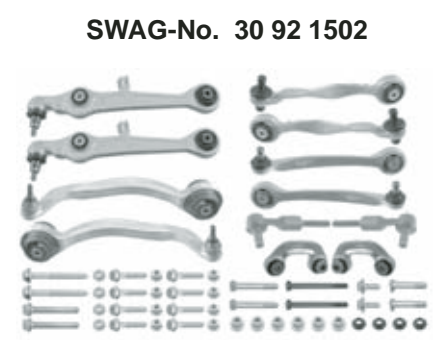

A8 / A8 Quattro
(1994 →)

Rep. Sätze / rep. kits

SWAG-Ref. - No.	Part Name	SWAG-Ref. - No.	Notes
30 92 1502	4D0 498 998 S1	Rep. Satz Querlenker / rep. kit control arm	(ch.) 4D-V-004 001 →
32 71 0012	4B0 419 811 E	Spurstangenendstück / tie rod end	→ 98
32 72 0022	4B0 419 801 E	Spurstange / tie rod	→ 98
32 75 0001	4D0 498 998	Rep. Satz Querlenker / rep. kit control arm	(ch.) 4D-V-004 001 →

A8 / A8 Quattro (1994 → 2003)

- (1) 2WD: alle / all **(ch.)** 4D-X-005001 →
Quattro: **(ch.)** 4D-X-005001 → **(ex.)** 3,3 V8 TDi; mit / with: 20" Rädern / tires
- (2) **(ex.)** Sonderschutzfahrzeuge / amourplated vehicles

Ref. - No.

30 60 0016	4D0 407 183 P	Querlenkerlager / control arm mount		12x65x80
30 60 0029	4D0 407 515 C	Querlenkerlager / control arm mount		10x46x40
30 60 0031	4D0 407 182 E	Querlenkerlager / control arm mount		12x50x60
30 60 0041	4D0 407 183 Q	Querlenkerlager / control arm mounting		
30 61 0005	4D0 411 327 G	Stabilisatorlager / stabilizer mount		∅ I 25
30 61 0006	4D0 411 327 H	Stabilisatorlager / stabilizer mount		∅ I 27
30 91 9022	4D0 411 317 K	Verbindungsstange / connecting rod		
30 91 9932	4B3 407 151 C	Querlenker, vorne / control arm, front		
32 69 0003	4D0 407 181 H	Querlenkerlager / control arm mount		12x40x50
32 73 0017	4D0 407 151 P	Querlenker, vorne / control arm, front		
32 73 0022	4D0 407 510 D	Querlenker, hinten / control arm, rear		
32 73 0023	4D0 407 509 D	Querlenker, hinten / control arm, rear		
32 73 0026	4D0 407 505 F	Querlenker, vorne / control arm, front		
32 73 0029	4D0 407 509 G	Querlenker, hinten / control arm, rear		
32 73 0030	4D0 407 510 G	Querlenker, hinten / control arm, rear		
32 92 1196	8E0 407 693 K	Querlenker, hinten / control arm, rear		
32 92 1198	8E0 407 694 K	Querlenker, hinten / control arm, rear		