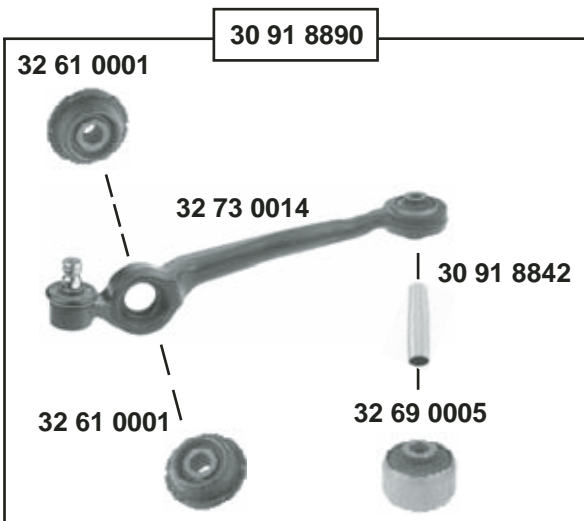

**S6 / S6 Plus**  
(1995 → 1997)

**Rep. Sätze / rep. kits**

Ref. - No.

<b>30 91 8842</b>	4A0 399 413 A	Hülse / sleeve	
<b>30 91 8844</b>	4A0 407 183 D S1	Rep. Satz Querlenker / rep. kit control arm	
<b>30 91 8890</b>	4A0 407 151 S	Rep. Satz Querlenker / rep. kit control arm	
<b>30 91 8892</b>	4A0 407 152 S	Rep. Satz Querlenker / rep. kit control arm	
<b>32 61 0001</b>	4A0 407 181 A	Stabilisatorlager / stabilizer mount	26,2x63x26
<b>32 69 0005</b>	4A0 407 183 D	Querlenkerlager / control arm mount	15x54,5x48
<b>32 73 0014</b>	4A0 407 151	Querlenker / control arm	☒ I 15 ☒ A 19
<b>32 73 0015</b>	4A0 407 152	Querlenker / control arm	☒ I 15 ☒ A 19