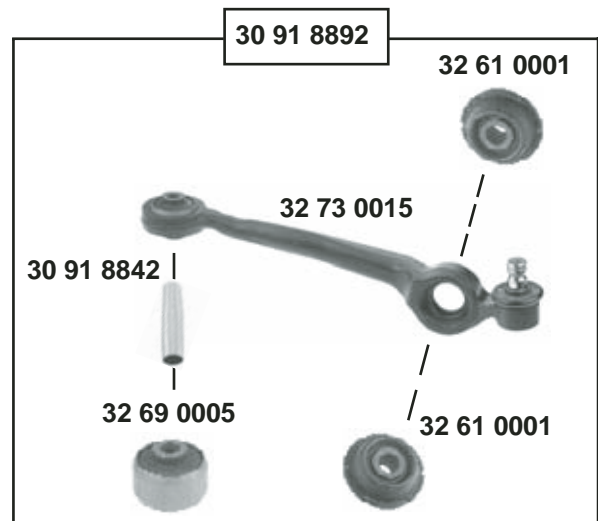

**S6 / S6 Plus**  
(1995 → 1997)

**Rep. Sätze / rep. kits**

Ref. - No.

<b>30 91 8842</b>	4A0 399 413 A	Hülse / sleeve	
<b>30 91 8844</b>	4A0 407 183 D S1	Rep. Satz Querlenker / rep. kit control arm	
<b>30 91 8890</b>	4A0 407 151 S	Rep. Satz Querlenker / rep. kit control arm	
<b>30 91 8892</b>	4A0 407 152 S	Rep. Satz Querlenker / rep. kit control arm	
<b>32 61 0001</b>	4A0 407 181 A	Stabilisatorlager / stabilizer mount	26,2x63x26
<b>32 69 0005</b>	4A0 407 183 D	Querlenkerlager / control arm mount	15x54,5x48
<b>32 73 0014</b>	4A0 407 151	Querlenker / control arm	☒ I 15 ☒ A 19
<b>32 73 0015</b>	4A0 407 152	Querlenker / control arm	☒ I 15 ☒ A 19