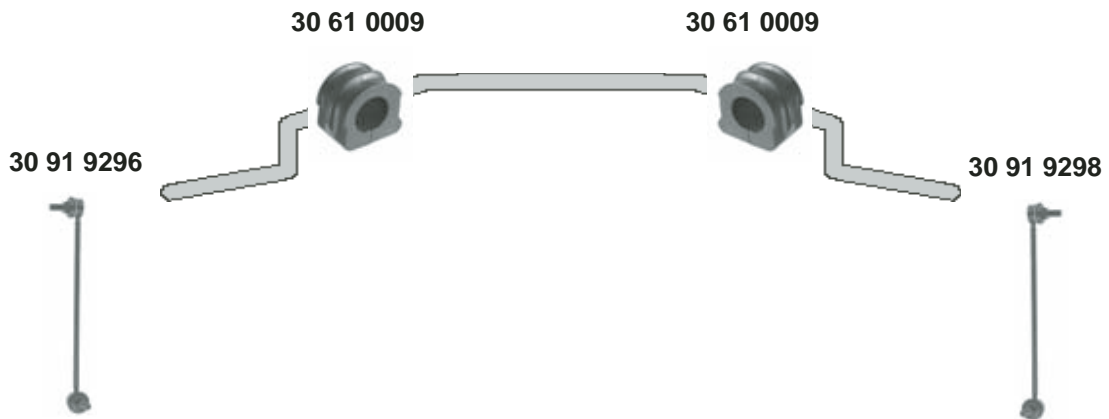

TT (1999 →)

30 91 9336

30 91 9342

Ref. - No.

30 61 0009	1J0 411 314 T	Stabilisatorlager / stabilizer mounting
30 91 9296	1J0 411 315 D	Verbindungsstange / connecting rod
30 91 9298	1J0 411 316 D	Verbindungsstange / connecting rod
30 91 9336	8N0 422 811A	Spurstangenendstück / tie rod end
30 91 9342	8N0 422 812A	Spurstangenendstück / tie rod end

∅ | 22