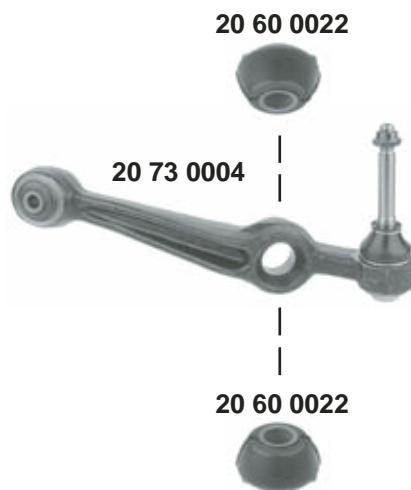

Spurstange / tie rod

20 72 0014

32 11 1 115 241

Spurstange / tie rod

20 72 0038

32 11 1 125 131

Lenkmanschette / steering boot

20 80 0001

32 11 1 117 426 S

Rep.Satz Lenkmanschette / rep.kit steering boot

20 80 0004

32 11 1 117 426

Lenkmanschette / steering boot

20 86 0001

32 31 1 153 993

Gelenkscheibe / flexible disc

M14x1,5RHT

L 233

L 299

3'er (E21)
(1975 → 1982)

1975 → 10/78

10/78 → 1982

Ref. - No.

20 60 0012	31 12 1 123 037	Stabilisatorlager / stabilizer mount
20 60 0022	31 12 1 116 212	Querlenkerlager / control arm mount
20 73 0003	31 12 1 114 700	Querlenker / control arm
20 73 0004	31 12 1 114 701	Querlenker / control arm
20 73 0005	31 12 1 123 026	Querlenker / control arm
20 73 0006	31 12 1 123 025	Querlenker / control arm

16x42x59
14x41x26,5