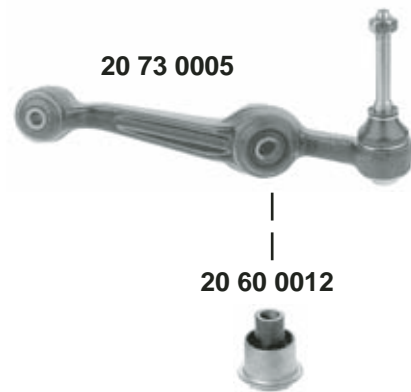

Spurstange / tie rod

20 72 0014

32 11 1 115 241

Spurstange / tie rod

20 72 0038

32 11 1 125 131

Lenkmanschette / steering boot

20 80 0001

32 11 1 117 426 S

Rep.Satz Lenkmanschette / rep.kit steering boot

20 80 0004

32 11 1 117 426

Lenkmanschette / steering boot

20 86 0001

32 31 1 153 993

Gelenkscheibe / flexible disc

M14x1,5RHT

L 233

L 299

3'er (E21)
(1975 → 1982)

1975 → 10/78

10/78 → 1982

Ref. - No.

20 60 0012	31 12 1 123 037	Stabilisatorlager / stabilizer mount
20 60 0022	31 12 1 116 212	Querlenkerlager / control arm mount
20 73 0003	31 12 1 114 700	Querlenker / control arm
20 73 0004	31 12 1 114 701	Querlenker / control arm
20 73 0005	31 12 1 123 026	Querlenker / control arm
20 73 0006	31 12 1 123 025	Querlenker / control arm

16x42x59
14x41x26,5