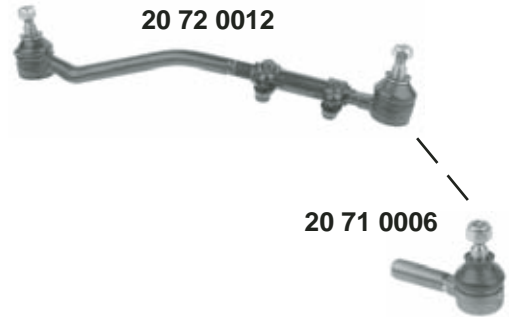

5'er (E12)
(1972 → 1981)

	Ref. - No.			
20 71 0006	32 21 1 114 843	Spurstangenendstück / tie rod end		M16x1,5 RHT
20 72 0011	32 21 1 108 081	Lenkstange / drag link		L 488
20 72 0012	32 21 1 124 475	Spurstange / tie rod		L 353

passend für / to fit

BMW

Quality Made For The World

5'er (E12)
(1972 → 1981)

20 73 0002

20 73 0001

Ref. - No.

20 73 0001
20 73 0002

31 12 1 108 385
31 12 1 108 384

Querlenker / control arm
Querlenker / control arm