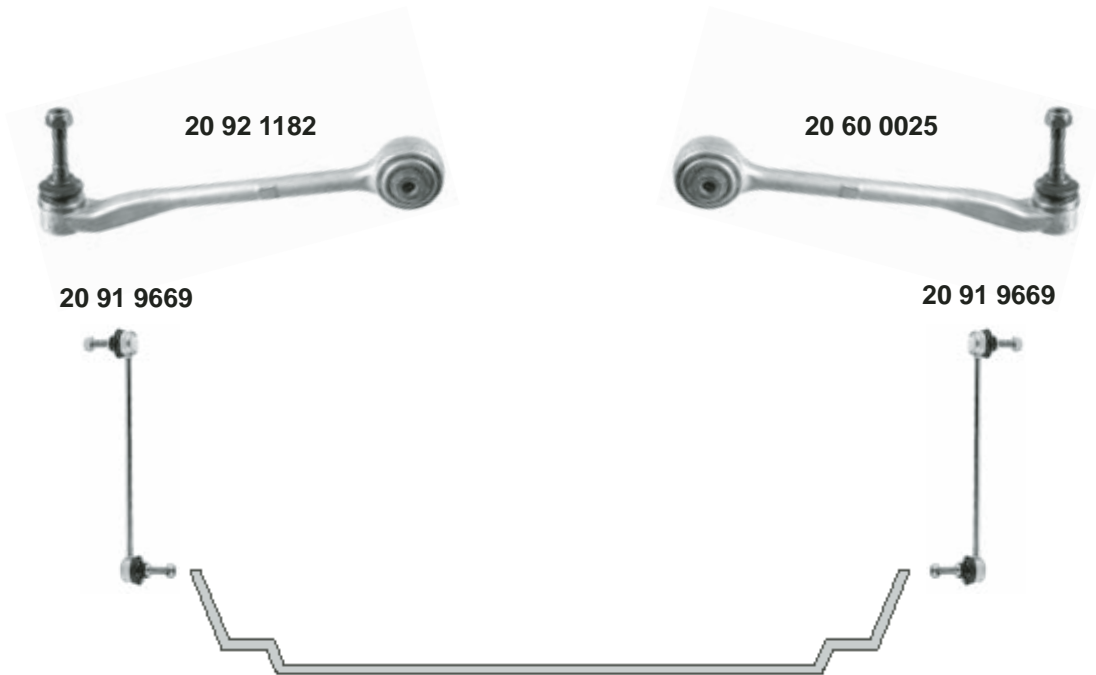

(2) Querlenker **mit** Gummilager
control arm **with** rubber mount
bras de suspension **avec** support en caoutchouc
braccio sospensione **senza** supporto in gomma
c

Ref. - No.

20 73 0034	31 12 1 094 234	Querlenker / control arm		
20 73 0035	31 12 1 094 233	Querlenker / control arm		
20 73 0043	31 12 1 092 023	Querlenker / control arm	(2)	
20 73 0045	31 12 1 092 024	Querlenker / control arm	(2)	
20 73 0048	31 12 1 141 717	Querlenker / control arm	(1)	
20 73 0049	31 12 1 141 718	Querlenker / control arm	(1)	
20 78 0009	31 12 9 068 753	Rep. Satz Querlenker / rep. kit control arm		12x58x60/68
20 79 0010	31 35 1 095 662	Verbindungsstange / connection rod		L 240
20 79 0011	31 35 1 095 661	Verbindungsstange / connection rod		L 240

5'er (E39)
(1995 → 2004)

535 i → M5

	Ref. - No.			
20 69 0001	32 21 1 136 452	Lenkhebellager / steering arm bearing		∅ A 27
20 72 0040	32 21 1 091 723	Spurstange / tie rod		L 215
20 72 0042	32 21 1 091 724	Spurstange / tie rod		L 215
20 80 0011	32 21 1 141 592	Lenkhebel / steering arm		L 150

5'er (E39)
(1995 → 2004)

535 i → M5

oben / upper

unten / lower

Ref. - No.

20 60 0010
20 60 0025
20 73 0050
20 73 0052
20 91 9669
20 92 1182

31 12 0 006 482
31 12 1 141 962
31 12 1 092 610
31 12 1 092 609
31 35 1 095 664
31 12 1 141 961

Rep. Satz Querlenker / rep. kit control arm
Querlenker / control arm
Querlenker / control arm
Querlenker / control arm
Verbindungsstange / connecting rod
Querlenker / control arm

14x66x76

L 285