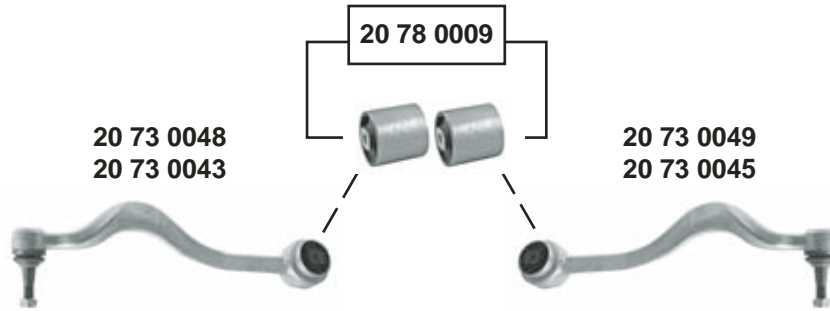

20 72 0035

Ref. - No.

20 72 0034	32 11 1 094 674	Spurstange / tie rod
20 72 0035	32 11 1 094 673	Spurstange / tie rod
20 80 0007	32 13 1 092 876	Lenkmanschette / steering boot
20 80 0008	32 13 1 092 876 S1	Rep. Satz Lenkmanschette / rep. kit steering boot

L 352
L 352

5'er (E39)
(1995 → 2004)

520 i → 530 i
520 d → 530 d

oben / upper

unten / lower

(1) Querlenker **ohne** Gummilager
control arm **without** rubber mount
bras de suspension **sans** support en caoutchouc
braccio sospensione **con** supporto in gomma

(2) Querlenker **mit** Gummilager
control arm **with** rubber mount
bras de suspension **avec** support en caoutchouc
braccio sospensione **senza** supporto in gomma
c

Ref. - No.

20 73 0034	31 12 1 094 234	Querlenker / control arm		
20 73 0035	31 12 1 094 233	Querlenker / control arm		
20 73 0043	31 12 1 092 023	Querlenker / control arm	(2)	
20 73 0045	31 12 1 092 024	Querlenker / control arm	(2)	
20 73 0048	31 12 1 141 717	Querlenker / control arm	(1)	
20 73 0049	31 12 1 141 718	Querlenker / control arm	(1)	
20 78 0009	31 12 9 068 753	Rep. Satz Querlenker / rep. kit control arm		12x58x60/68
20 79 0010	31 35 1 095 662	Verbindungsstange / connection rod		L 240
20 79 0011	31 35 1 095 661	Verbindungsstange / connection rod		L 240

5'er (E39)
(1995 → 2004)

535 i → M5

	Ref. - No.			
20 69 0001	32 21 1 136 452	Lenkhebellager / steering arm bearing		∅ A 27
20 72 0040	32 21 1 091 723	Spurstange / tie rod		L 215
20 72 0042	32 21 1 091 724	Spurstange / tie rod		L 215
20 80 0011	32 21 1 141 592	Lenkhebel / steering arm		L 150