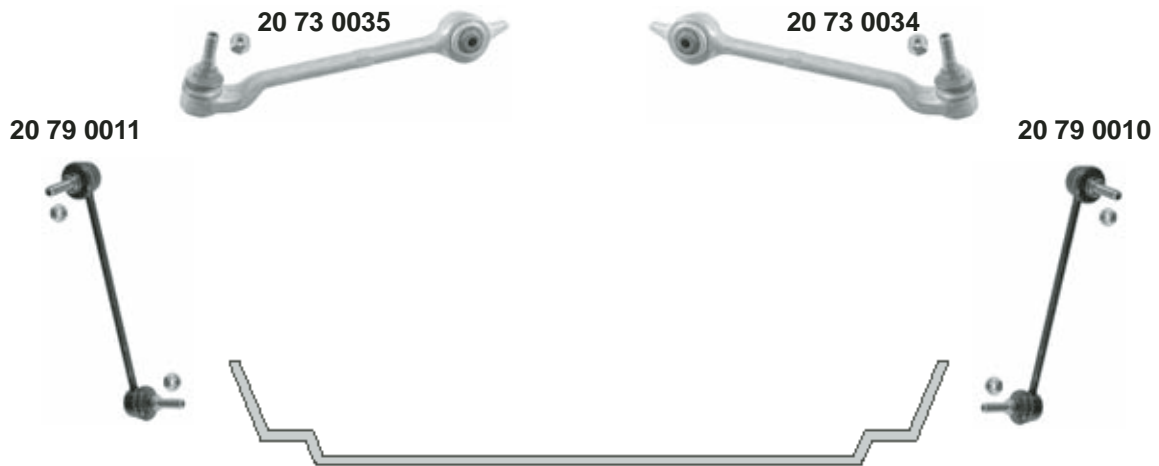

20 72 0035

Ref. - No.

20 72 0034	32 11 1 094 674	Spurstange / tie rod
20 72 0035	32 11 1 094 673	Spurstange / tie rod
20 80 0007	32 13 1 092 876	Lenkmanschette / steering boot
20 80 0008	32 13 1 092 876 S1	Rep. Satz Lenkmanschette / rep. kit steering boot

L 352
L 352

5'er (E39)
(1995 → 2004)

520 i → 530 i
520 d → 530 d

oben / upper

unten / lower

(1) Querlenker **ohne** Gummilager
control arm **without** rubber mount
bras de suspension **sans** support en caoutchouc
braccio sospensione **con** supporto in gomma

(2) Querlenker **mit** Gummilager
control arm **with** rubber mount
bras de suspension **avec** support en caoutchouc
braccio sospensione **senza** supporto in gomma
c

Ref. - No.

20 73 0034	31 12 1 094 234	Querlenker / control arm		
20 73 0035	31 12 1 094 233	Querlenker / control arm		
20 73 0043	31 12 1 092 023	Querlenker / control arm	(2)	
20 73 0045	31 12 1 092 024	Querlenker / control arm	(2)	
20 73 0048	31 12 1 141 717	Querlenker / control arm	(1)	
20 73 0049	31 12 1 141 718	Querlenker / control arm	(1)	
20 78 0009	31 12 9 068 753	Rep. Satz Querlenker / rep. kit control arm		12x58x60/68
20 79 0010	31 35 1 095 662	Verbindungsstange / connection rod		L 240
20 79 0011	31 35 1 095 661	Verbindungsstange / connection rod		L 240

5'er (E39)
(1995 → 2004)

535 i → M5

	Ref. - No.			
20 69 0001	32 21 1 136 452	Lenkhebellager / steering arm bearing		∅ A 27
20 72 0040	32 21 1 091 723	Spurstange / tie rod		L 215
20 72 0042	32 21 1 091 724	Spurstange / tie rod		L 215
20 80 0011	32 21 1 141 592	Lenkhebel / steering arm		L 150