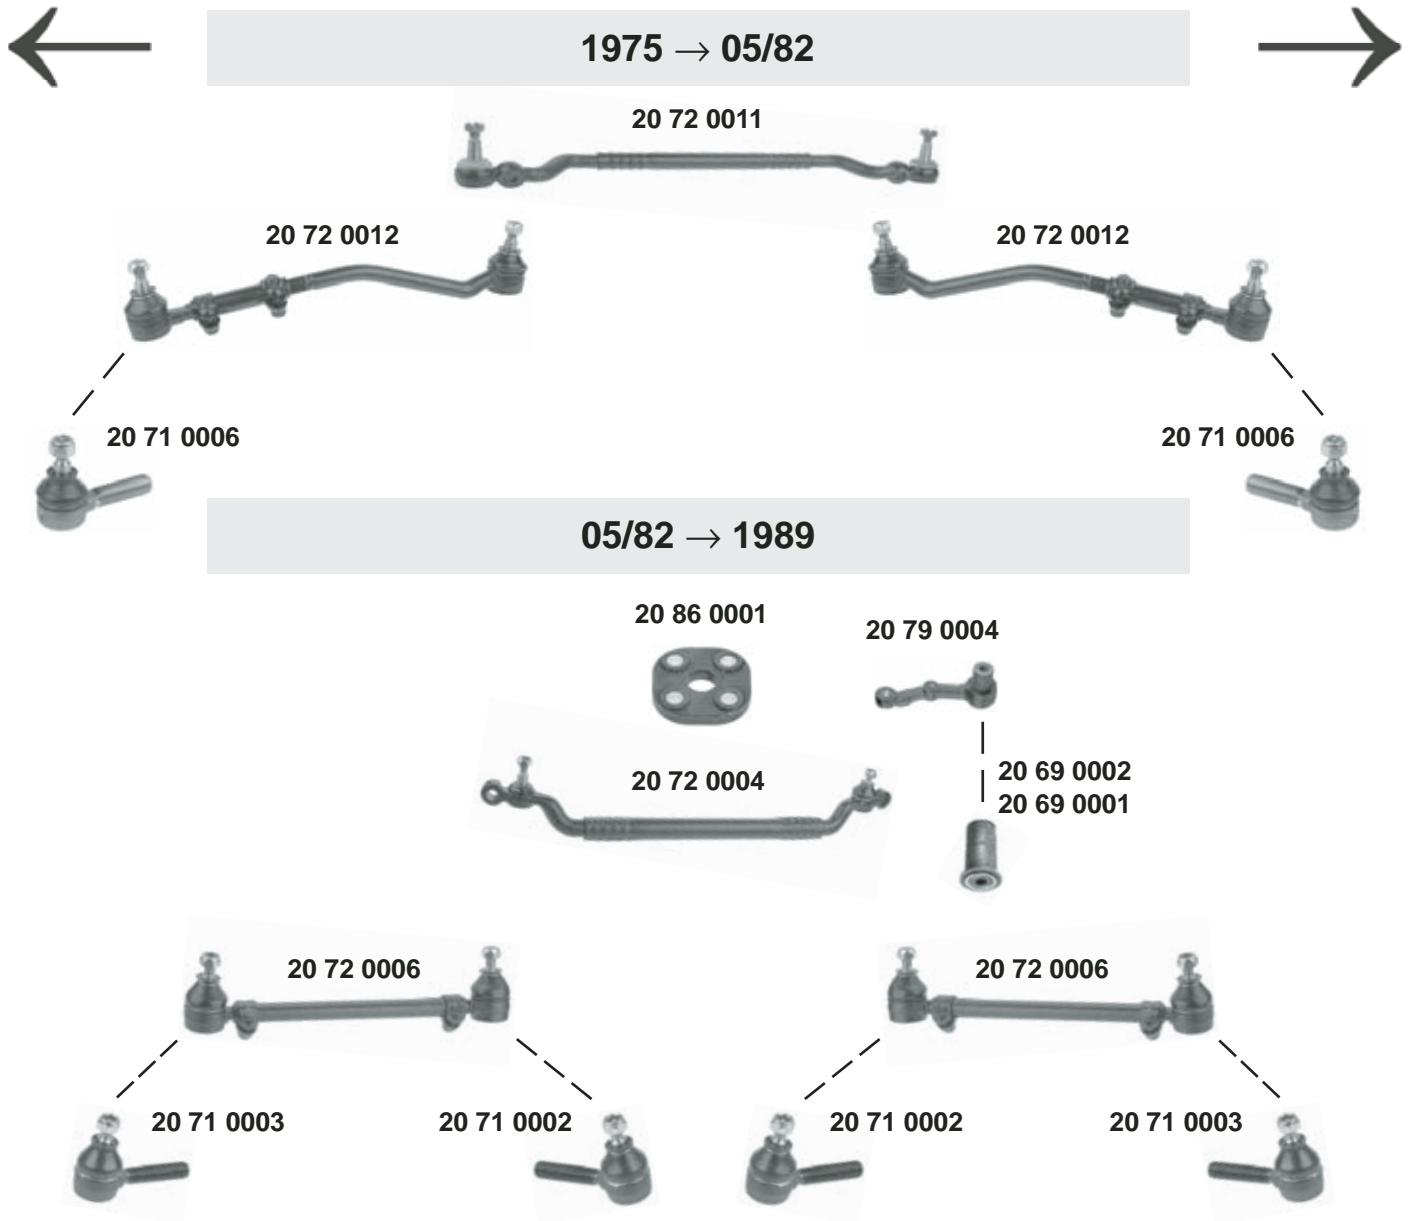

6'er (E24)
(1975 → 1989)

Quality Made For The World

	Ref. - No.			
20 69 0001	32 21 1 136 452	Lenkhebellager / steering arm bearing		09/86 →
20 69 0002	32 21 1 123 464	Lenkhebellager / steering arm bearing		→ 09/86
20 71 0002	32 21 1 135 820	Spurstangenendstück / tie rod end		
20 71 0003	32 21 1 135 819	Spurstangenendstück / tie rod end		
20 71 0006	32 21 1 114 843	Spurstangenendstück / tie rod end		
20 72 0004	32 21 1 129 014	Lenkstange / drag link		LHD
20 72 0006	32 21 1 135 666	Spurstange / tie rod		
20 72 0011	32 21 1 108 081	Lenkstange / drag link		
20 72 0012	32 21 1 124 475	Spurstange / tie rod		
20 79 0004	32 21 1 136 450	Lenkhebel / steering arm		09/86 →
20 86 0001	32 31 1 115 092	Gelenkscheibe / flexible disc		
				☒ A 27 ☒ A 24 M14x1,5 RHT M14x1,5 LHT M16x1,5 RHT L 500 L 303 L 488 L 353 L 125

6'er (E24)
(1975 → 1989)

1975 → 05/82

20 73 0002

20 73 0001

05/82 → 1989

oben / upper

20 60 0008

20 73 0016

Rep. Satz Querlenker / rep. kit control arm
Querlenkerlager / control arm mount
Querlenker / control arm
Querlenker / control arm
Querlenker / control arm
Querlenker / control arm
Querlenker / control arm
Querlenker / control arm
Verbindungsstange / connection rod

Stahl / Steel
Stahl / Steel

14x58,5x37
12x46,5x52,5

L 240