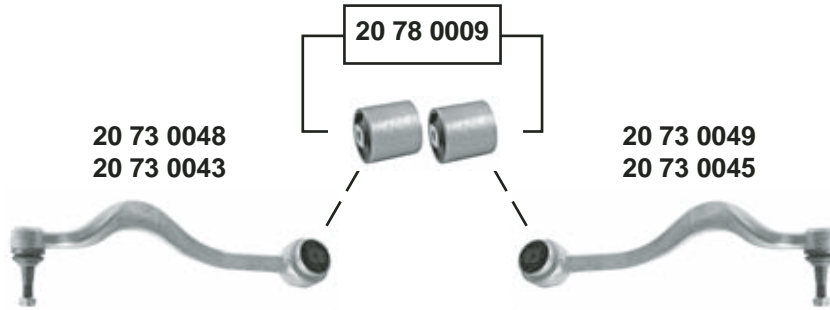

Z 8
(2000 →)

oben / upper

(1) Querlenker **ohne** Gummilager
control arm **without** rubber mount
bras de suspension **sans** support en caoutchouc
braccio sospensione **senza** supporto in gomma

(2) Querlenker **mit** Gummilager
control arm **with** rubber mount
bras de suspension **avec** support en caoutchouc
braccio sospensione **con** supporto in gomma

c

Ref. - No.

20 73 0043	31 12 1 092 023	Querlenker / control arm	(2)
20 73 0045	31 12 1 092 024	Querlenker / control arm	(2)
20 73 0048	31 12 1 141 717	Querlenker / control arm	(1)
20 73 0049	31 12 1 141 718	Querlenker / control arm	(1)
20 78 0009	31 12 9 068 573	Rep. Satz Querlenkerlager / rep. kit control arm mounting	
20 80 0007	32 13 1 092 876	Lenkmanschette / steering boot	
20 80 0008	32 13 1 092 876 S1	Rep. Satz Lenkmanschette / rep. kit steering boot	