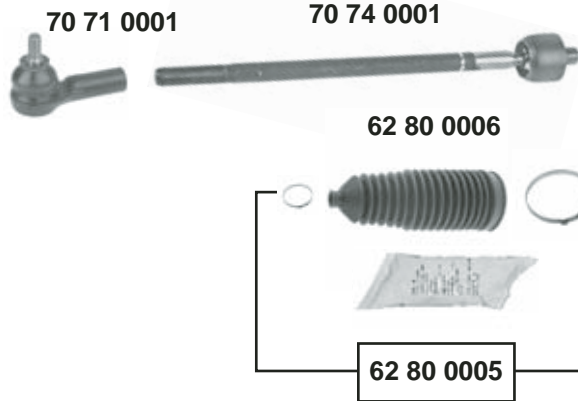

Evasion (1994 → 2002)

Ref. - No.

62 80 0005	4066.41	Lenkmanschette / steering boot	
62 80 0006	4066.41 SK	Lenkmanschette / steering boot	
70 61 0002	5038.35 S	Rep. Satz Verbindungsstange / rep. kit connecting rod	
70 61 0006	5093.15	Gummilager / rubber mounting	12x38
70 61 0008	5087.35	Verbindungsstange / connecting rod	M12x1,25
70 61 0011	5094.69	Stabilisatorlager / stabilizer mount	∅ I 24
70 71 0001	4059.09	Spurstangenendstück / tie rod end	M12x1,25
70 73 0043	3520.G9	Querlenker / control arm	
70 73 0055	3521.C9	Querlenker / control arm	
70 74 0001	3812.A4	Spurstange / tie rod	L 320