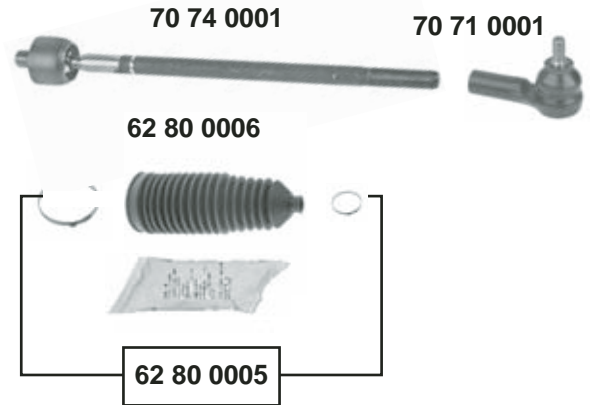

Evasion (1994 → 2002)

Ref. - No.

62 80 0005	4066.41	Lenkmanschette / steering boot	
62 80 0006	4066.41 SK	Lenkmanschette / steering boot	
70 61 0002	5038.35 S	Rep. Satz Verbindungsstange / rep. kit connecting rod	
70 61 0006	5093.15	Gummilager / rubber mounting	12x38
70 61 0008	5087.35	Verbindungsstange / connecting rod	M12x1,25
70 61 0011	5094.69	Stabilisatorlager / stabilizer mount	∅ I 24
70 71 0001	4059.09	Spurstangenendstück / tie rod end	M12x1,25
70 73 0043	3520.G9	Querlenker / control arm	
70 73 0055	3521.C9	Querlenker / control arm	
70 74 0001	3812.A4	Spurstange / tie rod	L 320