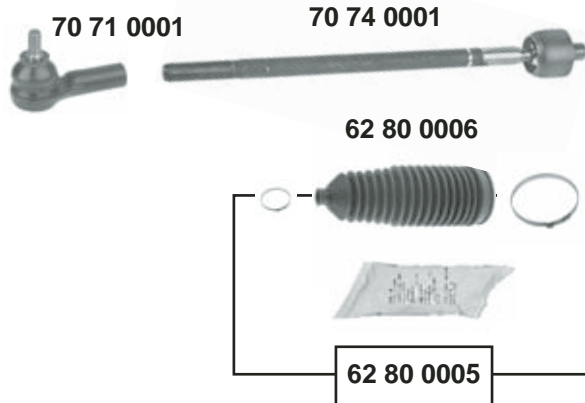

Jumpy (1995 →)

Ref. - No.

62 80 0005	4066.41	Lenkmanschette / steering boot	
62 80 0006	4066.41 SK	Lenkmanschette / steering boot	
70 61 0002	5038.35 S	Rep. Satz Verbindungsstange / rep. kit connecting rod	
70 61 0006	5093.15	Gummilager / rubber mounting	12x38
70 61 0008	5087.35	Verbindungsstange / connecting rod	M12x1,25
70 61 0011	5094.69	Stabilisatorlager / stabilizer mount	∅ I 24
70 71 0001	4059.09	Spurstangenendstück / tie rod end	M12x1,25
70 73 0043	3520.G9	Querlenker / control arm	
70 73 0055	3521.C9	Querlenker / control arm	
70 74 0001	3812.A4	Spurstange / tie rod	L 320