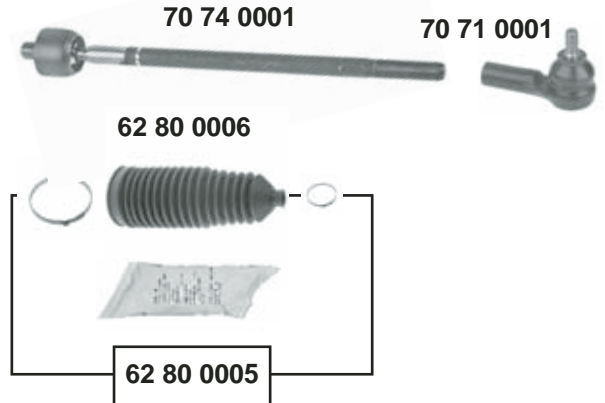

Jumpy (1995 →)

Ref. - No.

62 80 0005	4066.41	Lenkmanschette / steering boot	
62 80 0006	4066.41 SK	Lenkmanschette / steering boot	
70 61 0002	5038.35 S	Rep. Satz Verbindungsstange / rep. kit connecting rod	
70 61 0006	5093.15	Gummilager / rubber mounting	12x38
70 61 0008	5087.35	Verbindungsstange / connecting rod	M12x1,25
70 61 0011	5094.69	Stabilisatorlager / stabilizer mount	∅ I 24
70 71 0001	4059.09	Spurstangenendstück / tie rod end	M12x1,25
70 73 0043	3520.G9	Querlenker / control arm	
70 73 0055	3521.C9	Querlenker / control arm	
70 74 0001	3812.A4	Spurstange / tie rod	L 320