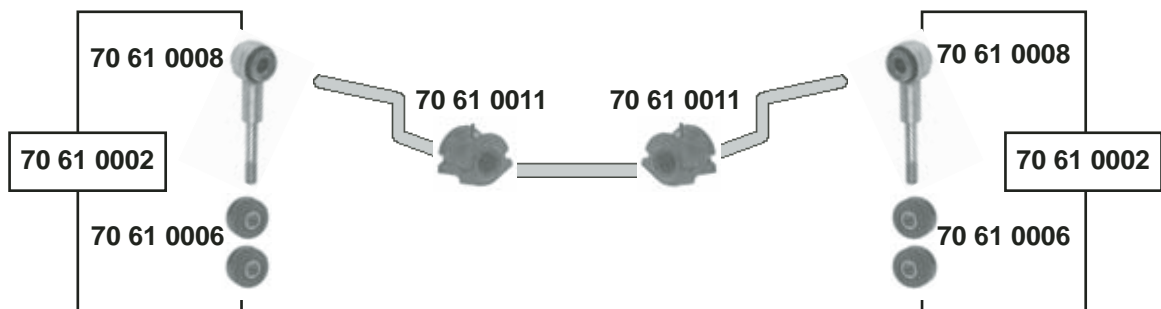

Jumpy (1995 →)

Ref. - No.

62 80 0005	4066.41	Lenkmanschette / steering boot	
62 80 0006	4066.41 SK	Lenkmanschette / steering boot	
70 61 0002	5038.35 S	Rep. Satz Verbindungsstange / rep. kit connecting rod	
70 61 0006	5093.15	Gummilager / rubber mounting	12x38
70 61 0008	5087.35	Verbindungsstange / connecting rod	M12x1,25
70 61 0011	5094.69	Stabilisatorlager / stabilizer mount	∅ I 24
70 71 0001	4059.09	Spurstangenendstück / tie rod end	M12x1,25
70 73 0043	3520.G9	Querlenker / control arm	
70 73 0055	3521.C9	Querlenker / control arm	
70 74 0001	3812.A4	Spurstange / tie rod	L 320