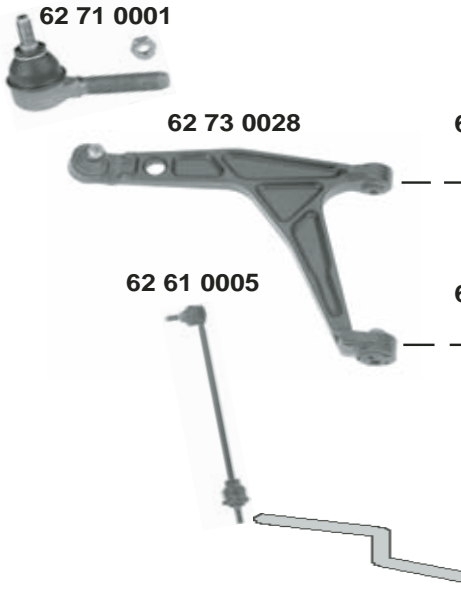

## Visa (1984 → 1991)

## GTi

	Ref. - No.			
<b>62 60 0004</b>	3523.20			10 x 28 x 34
<b>62 60 0008</b>	3523.23			31/42x12x38
<b>62 60 0009</b>	3523.31			12 x 36 x 25
<b>62 61 0003</b>	3523.49			36 x12 x 25
<b>62 61 0005</b>	5087.32			
<b>62 71 0001</b>	3817.50			
<b>62 73 0001</b>	3520.51			
<b>62 73 0002</b>	3521.34			
<b>62 73 0028</b>	3520.54			
<b>62 73 0029</b>	3521.37			