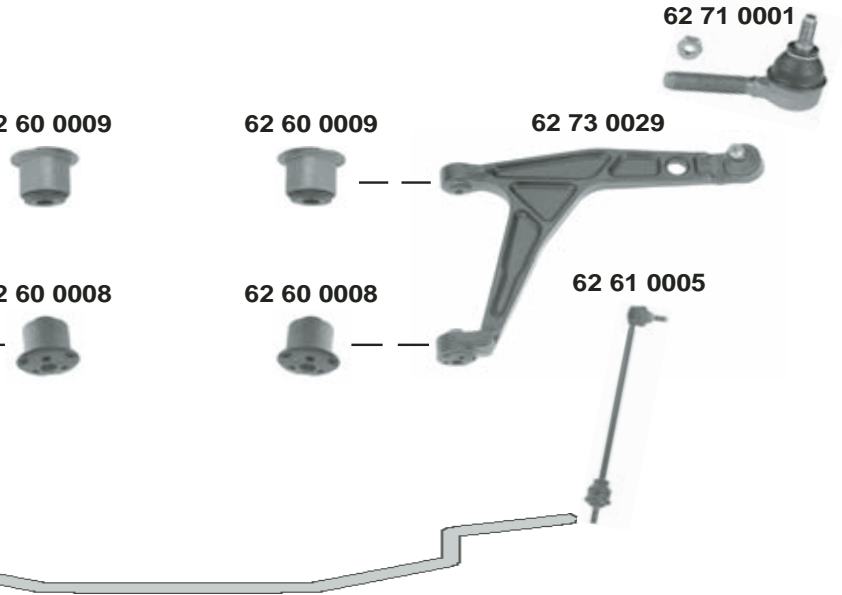

## Visa (1984 → 1991)

## GTi

	Ref. - No.			
<b>62 60 0004</b>	3523.20			10 x 28 x 34
<b>62 60 0008</b>	3523.23			31/42x12x38
<b>62 60 0009</b>	3523.31			12 x 36 x 25
<b>62 61 0003</b>	3523.49			36 x12 x 25
<b>62 61 0005</b>	5087.32			
<b>62 71 0001</b>	3817.50			
<b>62 73 0001</b>	3520.51			
<b>62 73 0002</b>	3521.34			
<b>62 73 0028</b>	3520.54			
<b>62 73 0029</b>	3521.37			