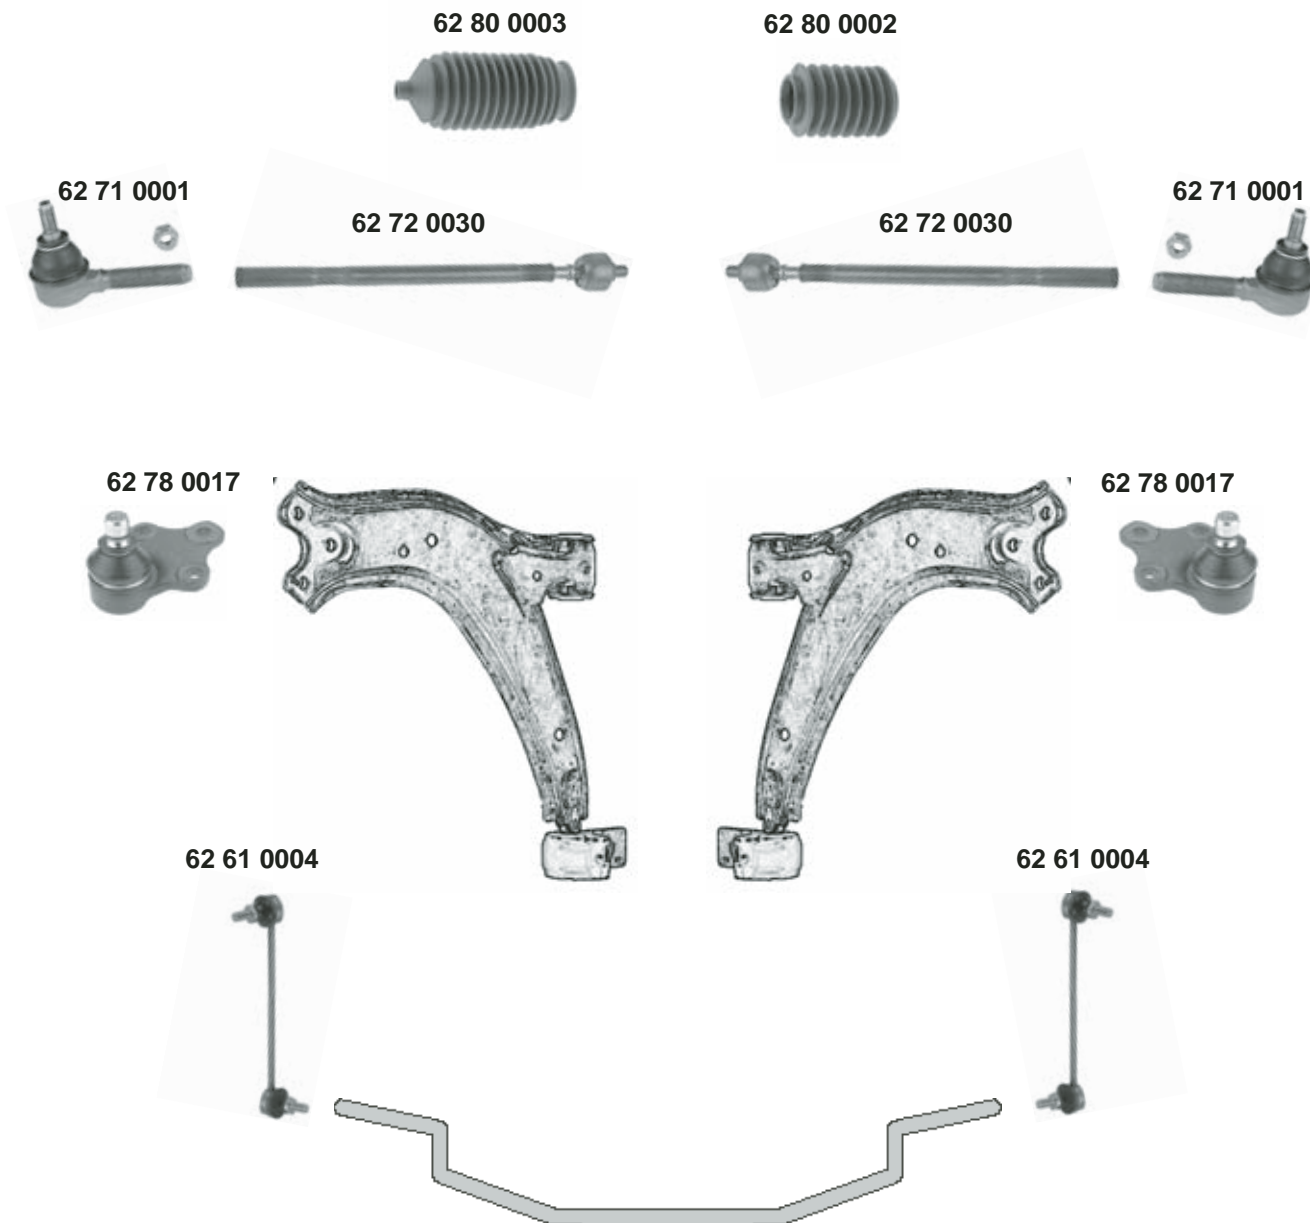

Xsara (1997 →)

Ref. - No.

62 61 0004	5087.46
62 71 0001	3817.50
62 72 0030	3812.C0
62 78 0017	3640.42
62 80 0002	4066.22
62 80 0003	4066.43

Verbindungsstange / connection rod
Spurstangenendstück / tie rod end
Spurstange / Tie Rod
Traggelenk / ball joint
Lenkmanschette / steering boot
Lenkmanschette / steering boot

servo.

L 300
M10x1,25