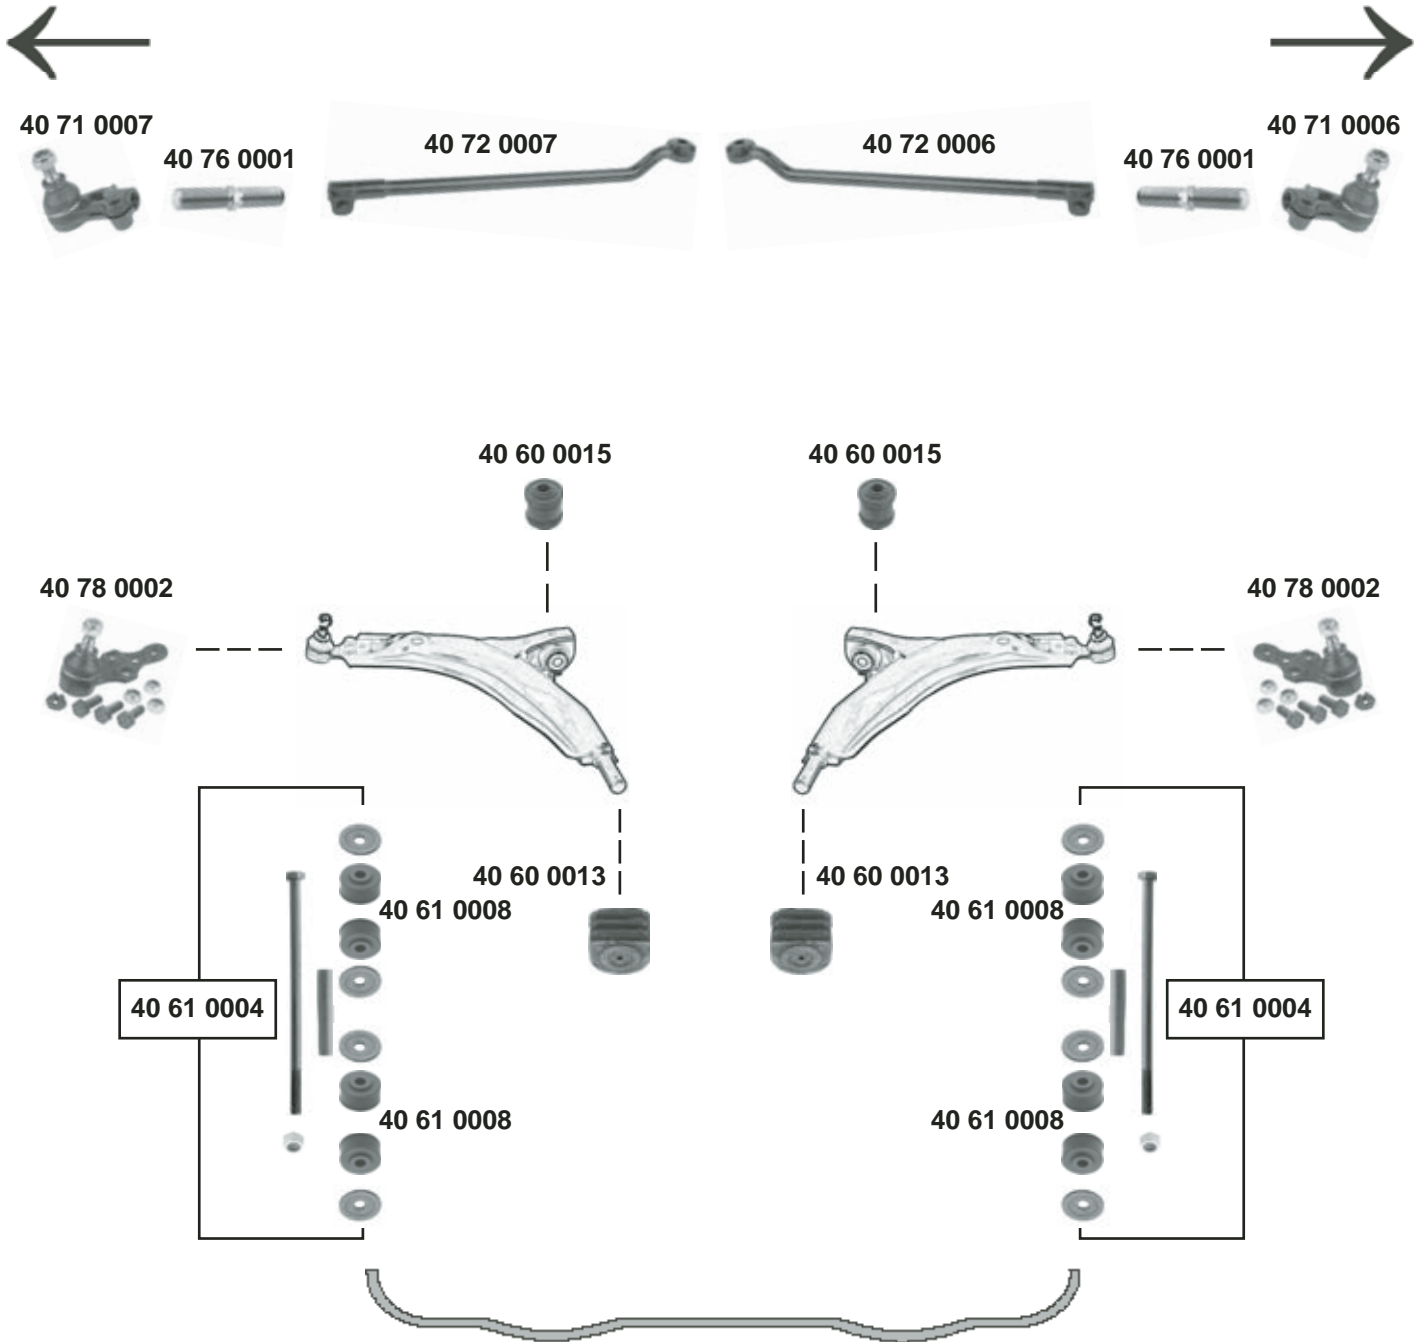

## Espero (1991 → 1999)

Ref. - No.

<b>40 60 0013</b>	9023 5040	Querlenkerlager / control arm mount	21x56x54,5
<b>40 60 0015</b>	9633 5966	Querlenkerlager / control arm mount	59x46x14,5
<b>40 61 0004</b>	0287 5013 S1	Rep. Satz Stabilisator / rep. kit stabilizer	
<b>40 61 0008</b>	0287 5013	Stabilisatorlager / stabilizer mount	
<b>40 71 0006</b>	2600 1806	Spurstangenendstück / tie rod end	M16x1,5 LHT
<b>40 71 0007</b>	2600 1807	Spurstangenendstück / tie rod end	M16x1,5 RHT
<b>40 72 0006</b>	0784 8282	Spurstange / tie rod	L 429
<b>40 72 0007</b>	0784 8281	Spurstange / tie rod	L 429
<b>40 76 0001</b>	0784 6696	Einstellbolzen / adjusting bolt	M16x1,5x98
<b>40 78 0002</b>	9478 8122	Traggelenk / ball joint	M12x1,5