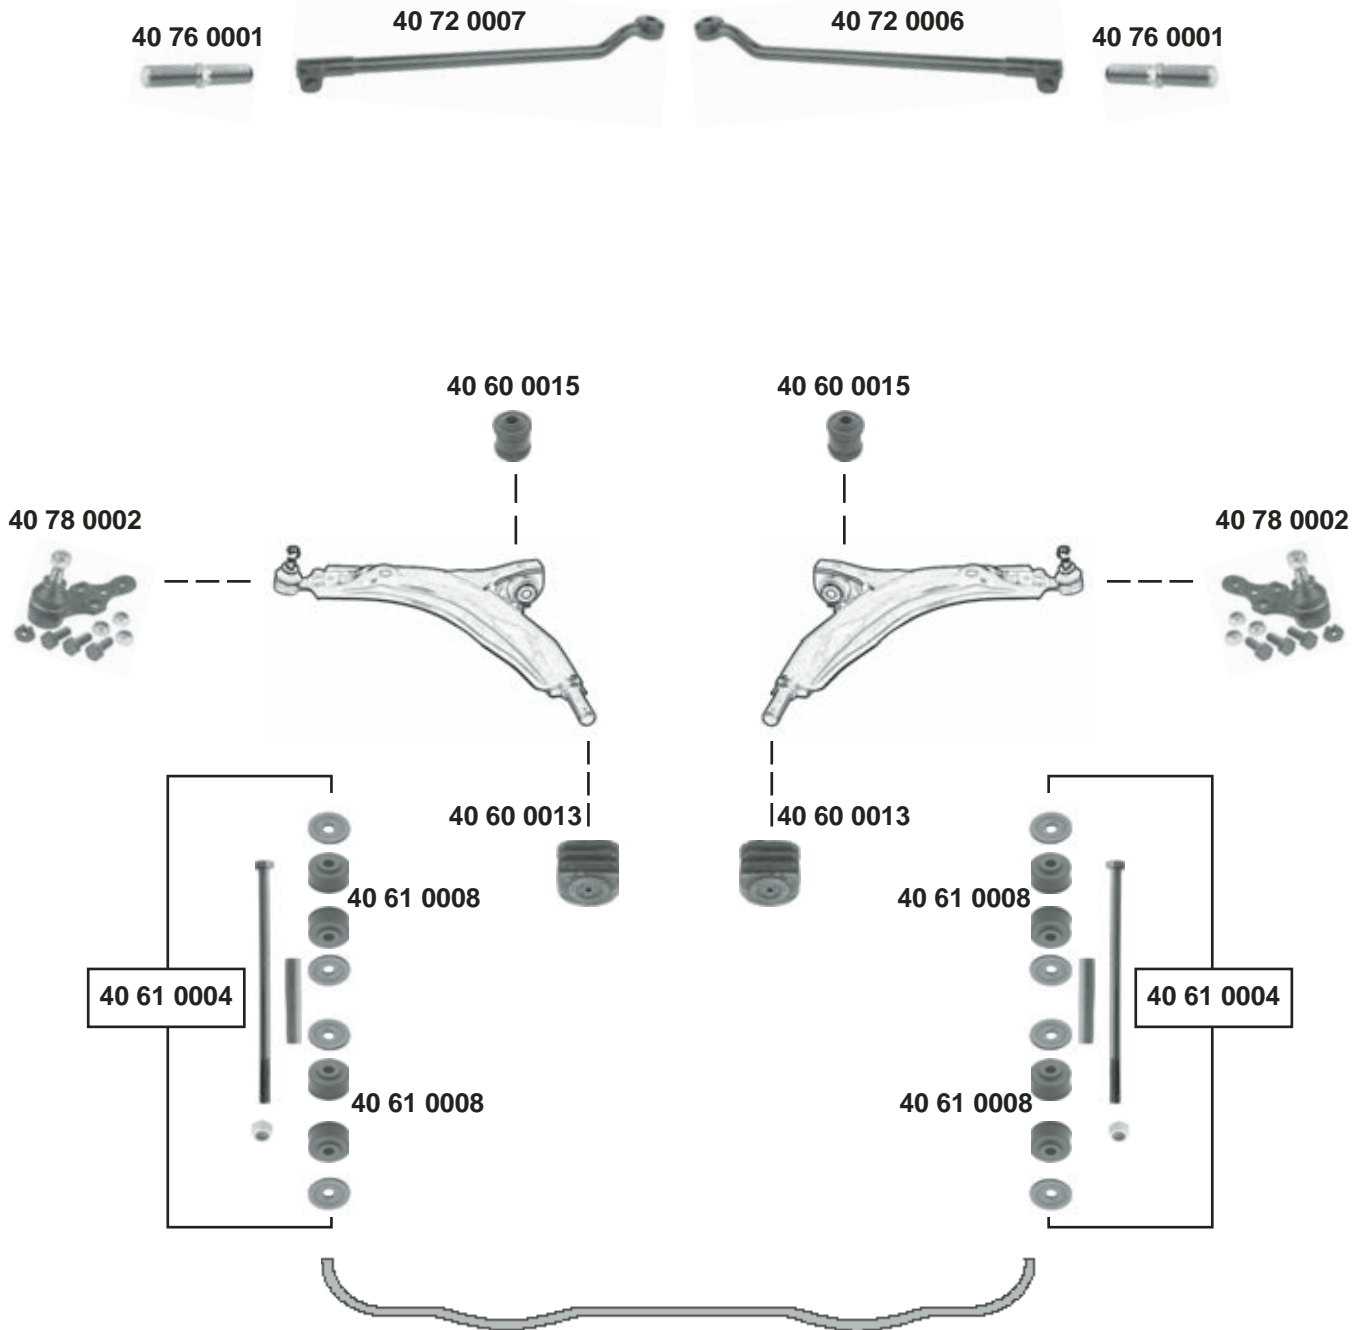

## Lanos (1997 →)

Ref. - No.

<b>40 60 0013</b>	9023 5040
<b>40 60 0015</b>	9633 5966
<b>40 61 0004</b>	0287 5013 S1
<b>40 61 0008</b>	0287 5013
<b>40 72 0006</b>	0784 8282
<b>40 72 0007</b>	0784 8281
<b>40 76 0001</b>	0784 6696
<b>40 78 0002</b>	9478 8122

Querlenkerlager / control arm mount
Querlenkerlager / control arm mount
Rep. Satz Stabilisator / rep. kit stabilizer
Stabilisatorlager / stabilizer mount
Spurstange / tie rod
Spurstange / tie rod
Einstellbolzen / adjusting bolt
Traggelenk / ball joint

(ch.) → 447433

21x56x54,5
59x46x14,5
8,5x30x19
L 429
L 429
16x1,5x98,5
M12x1,5