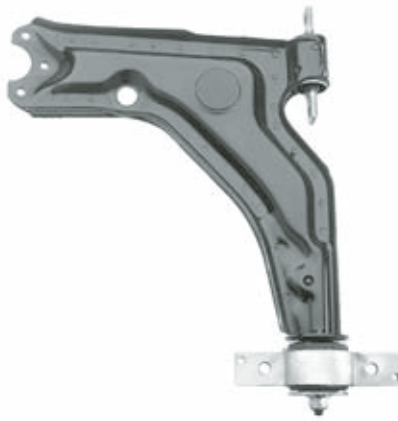

passend für / to fit

FIAT

Quality Made For The World

Croma (1985 → 1995)

70 78 0013

74 73 0002

74 73 0004

70 78 0013

Ref. - No.

70 78 0013	8244 6499
74 73 0004	8248 0038
74 73 0002	8248 0039

Traggelenk / ball joint
Querlenker / control arm
Querlenker / control arm

M12x1,5