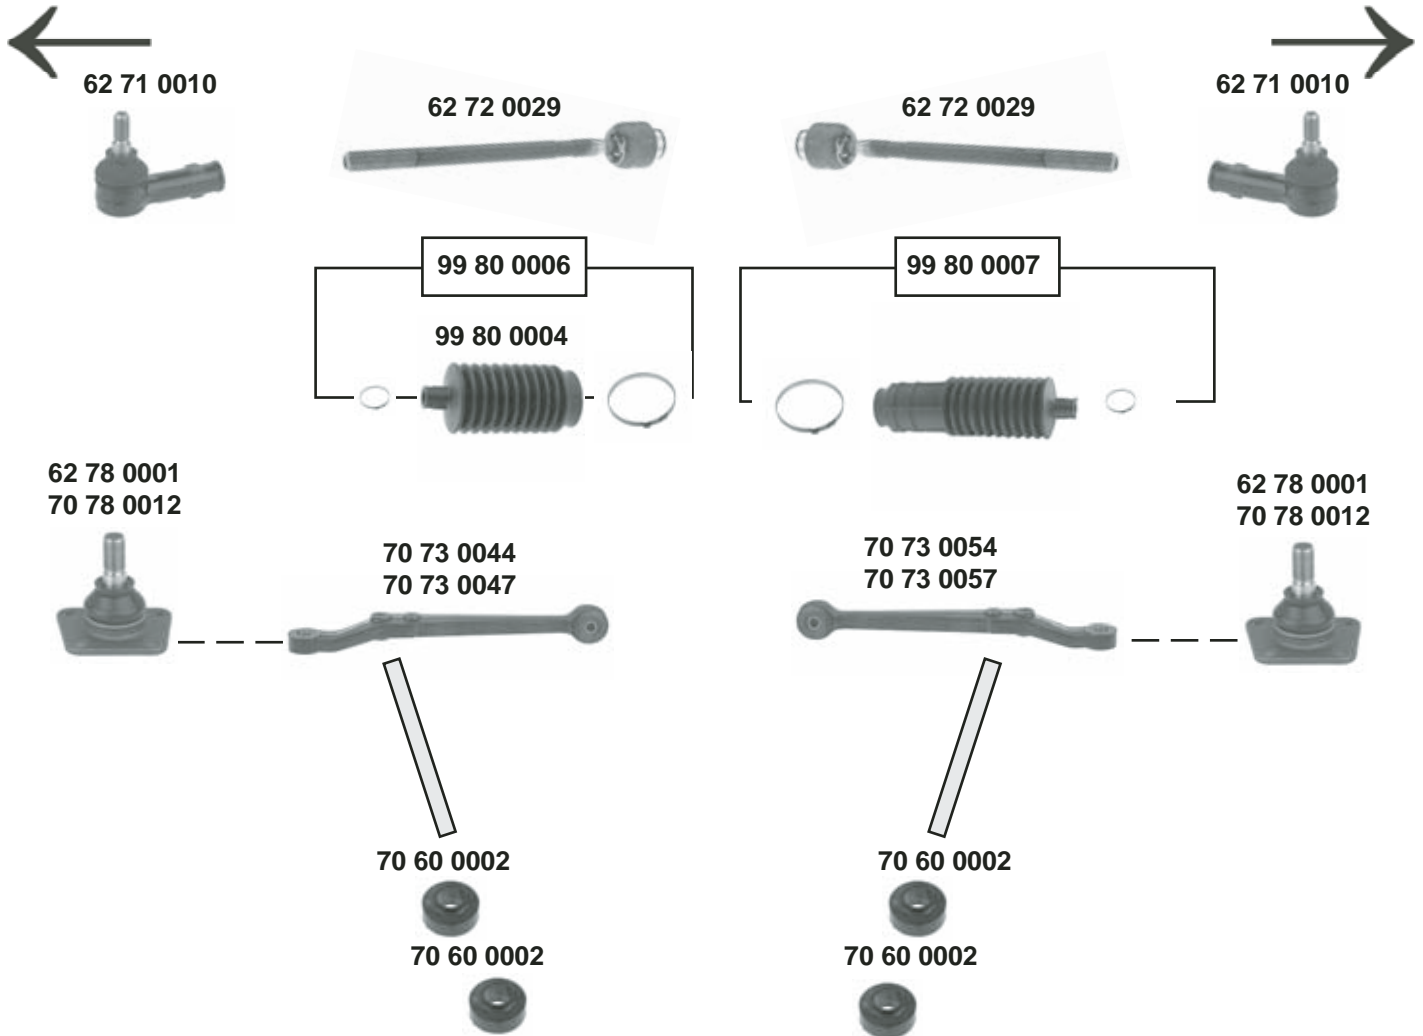

**Ducato**  
(1982 → 1994)

(1)	(ex.)	Achslast	1,8t
	(ex.)	axle load	1,8t
	(ex.)	charge (essieu)	1,8t
	(ex.)	carico per assale	1,8t
	(ex.)		1,8t

(2)		Achslast	1,8t
		axle load	1,8t
		charge (essieu)	1,8t
		carico per assale	1,8t
			1,8t

	Ref. - No.			
<b>62 71 0010</b>	97500 79980	Spurstangenendstück / tie rod end		M16x1,5 L 288 22x48x24x5
<b>62 72 0029</b>	97900 02680	Spurstange / tie rod	man.	
<b>70 60 0002</b>	0433 9248	Zugstrebenlager / tension rod mount	10/85 →	M16x1,5
<b>70 73 0044</b>	0769 5191	Querlenker / control arm	10/85 → / (1)	
<b>70 73 0047</b>	076V9 5186	Querlenker / control arm	10/85 → / (2)	
<b>70 73 0054</b>	0769 5190	Querlenker / control arm	10/85 → / (1)	
<b>70 73 0057</b>	0769 5185	Querlenker / control arm	10/85 → / (2)	
<b>70 78 0012</b>	0756 7284	Traggelenk / ball joint	10/85 →	
<b>99 80 0004</b>	97500 00280	Lenkmanschette / steering boot	man.	
<b>99 80 0005</b>	97500 00380	Lenkmanschette / steering boot	man.	
<b>99 80 0006</b>	97500 00280 S	Rep. Satz Lenkmanschette / rep. kit steering boot	man.	
<b>99 80 0007</b>	97500 00380 S	Rep. Satz Lenkmanschette / rep. kit steering boot	man.	

## Ducato (1994 → )

(1)	(ex.)	Achslast	1,8t	1,8t
	(ex.)	axle load	1,8t	
	(ex.)	charge (essieu)	1,8t	
	(ex.)	carico per assale	1,8t	
	(ex.)			

(2)		Achslast	1,8t	1,8t
		axle load	1,8t	
		charge (essieu)	1,8t	
		carico per assale	1,8t	