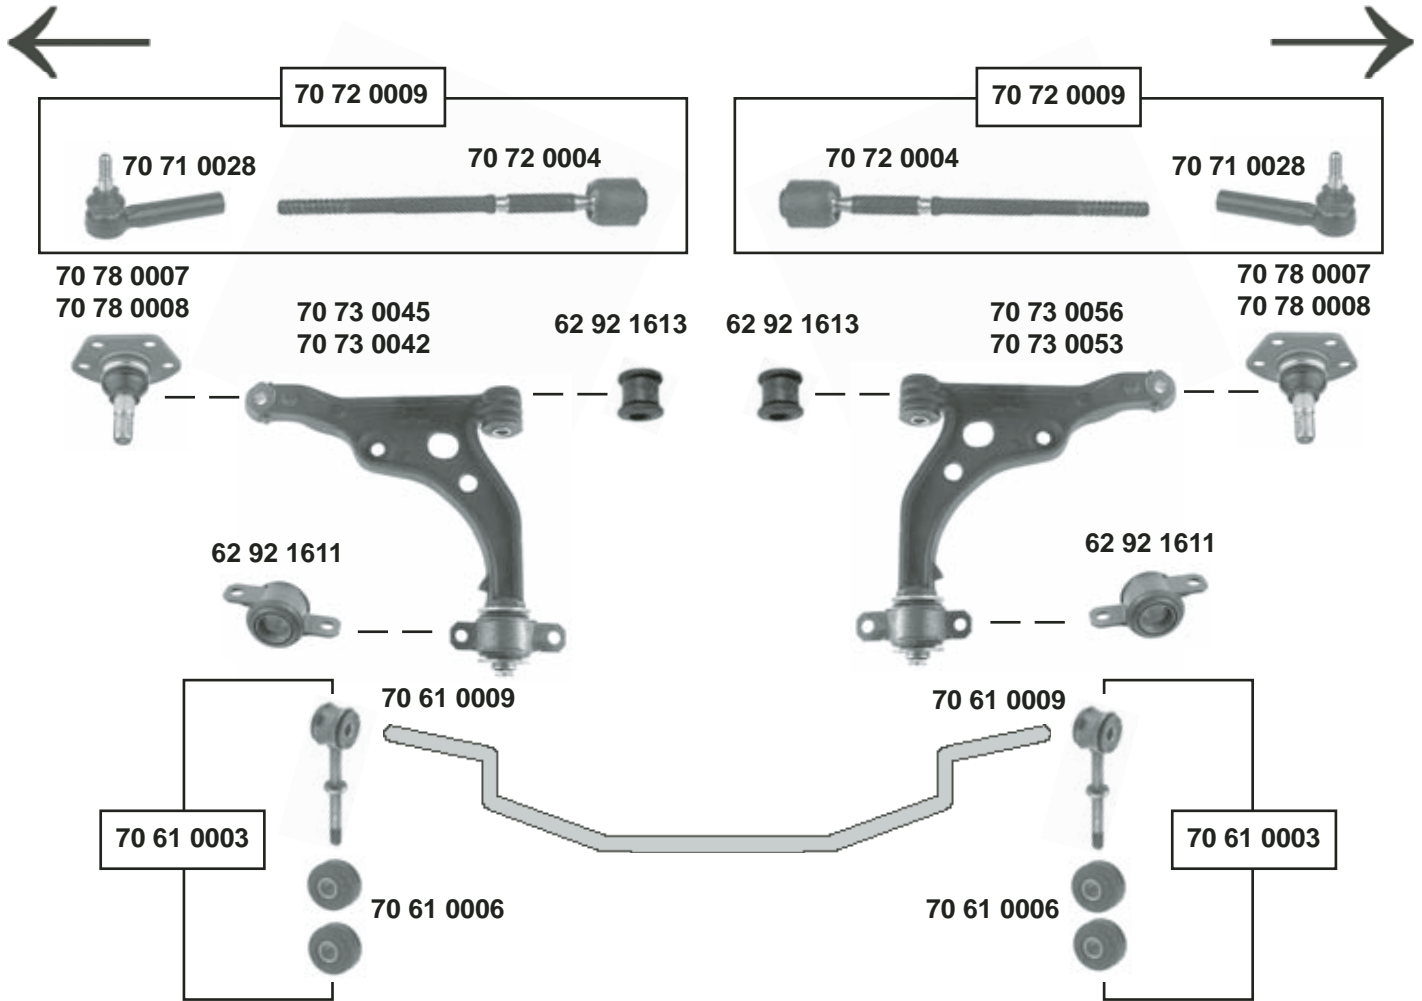

**Ducato**  
(1982 → 1994)

(1)	(ex.)	Achslast	1,8t
	(ex.)	axle load	1,8t
	(ex.)	charge (essieu)	1,8t
	(ex.)	carico per assale	1,8t
	(ex.)		1,8t

(2)		Achslast	1,8t
		axle load	1,8t
		charge (essieu)	1,8t
		carico per assale	1,8t
			1,8t

	Ref. - No.			
<b>62 71 0010</b>	97500 79980	Spurstangenendstück / tie rod end		M16x1,5 L 288 22x48x24x5
<b>62 72 0029</b>	97900 02680	Spurstange / tie rod	man.	
<b>70 60 0002</b>	0433 9248	Zugstrebenlager / tension rod mount	10/85 →	M16x1,5
<b>70 73 0044</b>	0769 5191	Querlenker / control arm	10/85 → / (1)	
<b>70 73 0047</b>	076V9 5186	Querlenker / control arm	10/85 → / (2)	
<b>70 73 0054</b>	0769 5190	Querlenker / control arm	10/85 → / (1)	
<b>70 73 0057</b>	0769 5185	Querlenker / control arm	10/85 → / (2)	
<b>70 78 0012</b>	0756 7284	Traggelenk / ball joint	10/85 →	
<b>99 80 0004</b>	97500 00280	Lenkmanschette / steering boot	man.	
<b>99 80 0005</b>	97500 00380	Lenkmanschette / steering boot	man.	
<b>99 80 0006</b>	97500 00280 S	Rep. Satz Lenkmanschette / rep. kit steering boot	man.	
<b>99 80 0007</b>	97500 00380 S	Rep. Satz Lenkmanschette / rep. kit steering boot	man.	

## Ducato (1994 → )

(1)	(ex.)	Achslast	1,8t	1,8t
	(ex.)	axle load	1,8t	
	(ex.)	charge (essieu)	1,8t	
	(ex.)	carico per assale	1,8t	
	(ex.)			

(2)		Achslast	1,8t	1,8t
		axle load	1,8t	
		charge (essieu)	1,8t	
		carico per assale	1,8t	