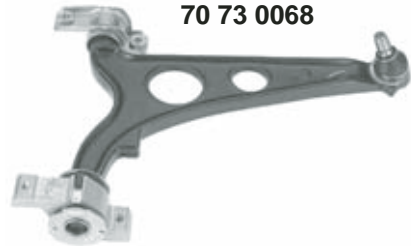

**Multipla**  
(1999 → )

70 71 0032

70 72 0008

70 72 0008

70 71 0032

70 73 0069

70 73 0068

70 79 0003

70 79 0003

Ref. - No.

<b>70 71 0032</b>	0994 7714
<b>70 72 0008</b>	0994 7713
<b>70 73 0068</b>	4652 2142
<b>70 73 0069</b>	4652 5407
<b>70 79 0003</b>	4641 3122

Spurstangenendstück / tie rod end
Spurstange / tie rod
Querlenker / control arm
Querlenker / control arm
Verbindungsstange / connecting rod

M10x1,25
L 320
L 275