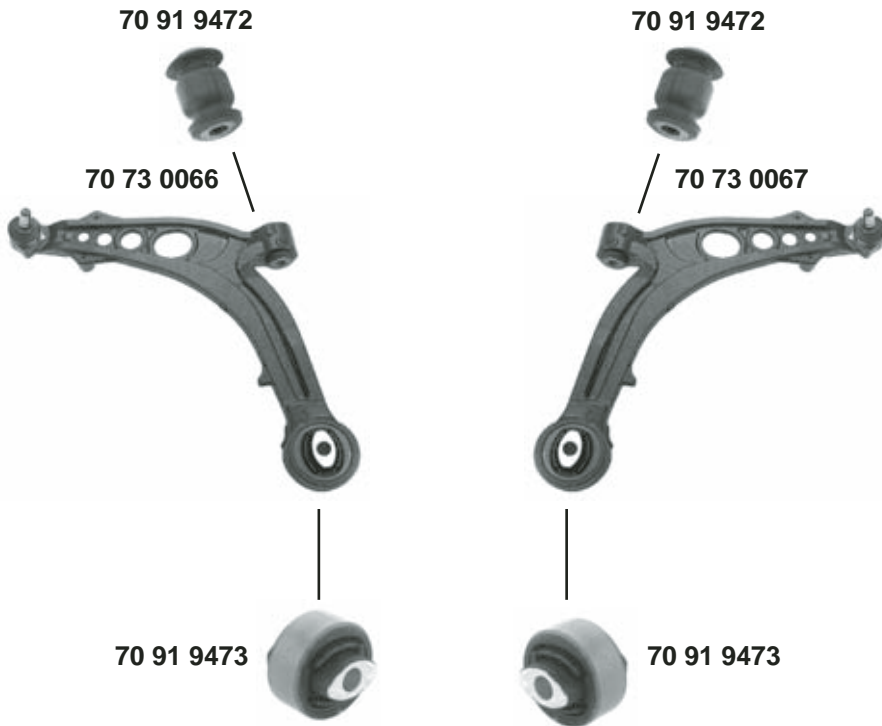

Punto 2
(1999 →)

(1) 1,2 / 1,3 16V / 1,4 16V / 1,9 D / 1,9 JTD

Ref. - No.				
70 71 0029	0994 6949	Spurstangenendstück / tie rod end		M10x1,25
70 73 0066	4654 5660	Querlenker / control arm	(1)	
70 73 0067	4654 5661	Querlenker / control arm	(1)	
70 80 0002	0994 5564 SK	Lenkmanschette / steering boot		
70 91 9472	4654 5661 S	Querlenkerlager / control arm mounting	(1)	
70 91 9473	4654 5661 S1	Querlenkerlager / control arm mounting	(1)	