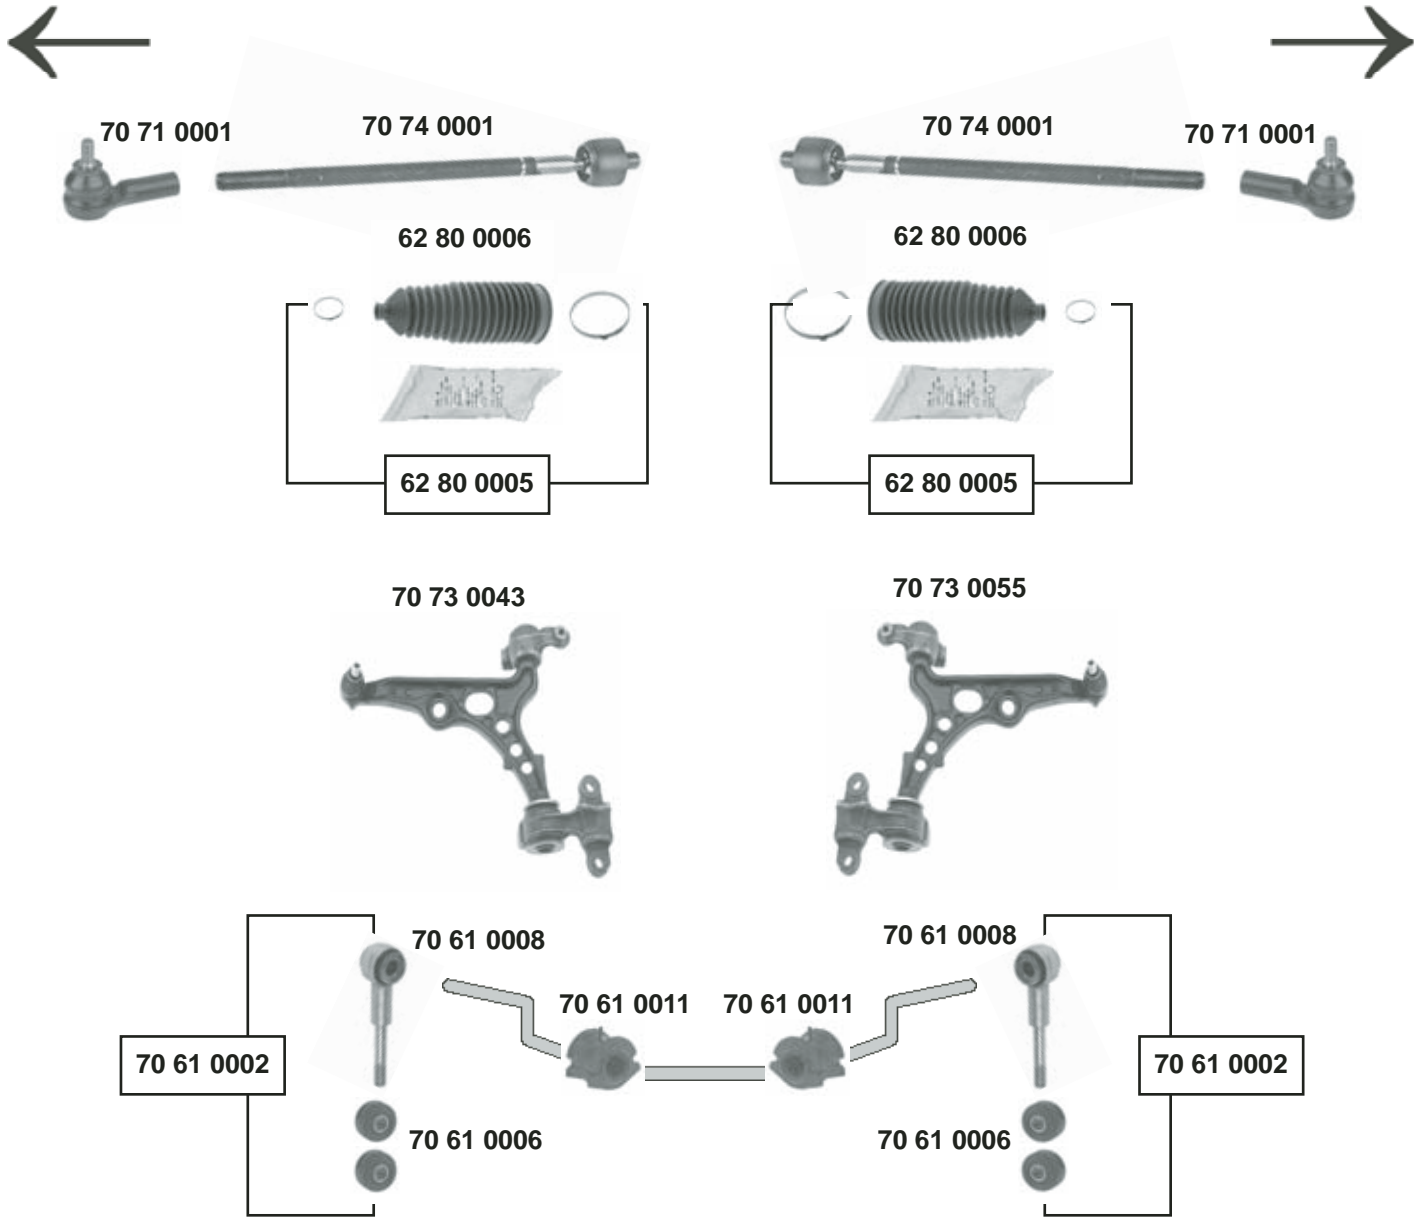

Scudo
(1995 →)

Ref. - No.

62 80 0005	94040 66418	Rep. Satz Lenkmanschette / rep. kit steering boot	
62 80 0006	94040 66418 SK	Lenkmanschette / steering boot	
70 61 0002	13174 25080 S	Rep. Satz Verbindungsstange / rep. kit connecting rod	
70 61 0006	13130 56080	Verbindungsstangenlager / connecting rod bearing	12x38
70 61 0008	13174 25080	Verbindungsstange / connecting rod	M12x1,25
70 61 0011	13057 82080	Stabilisatorlager / stabilizer mount	∅ I 24
70 71 0001	13060 03080	Spurstangenendstück / tie rod end	M14x1,5
70 73 0043	13167 35080	Querlenker / control arm	
70 73 0055	13167 36080	Querlenker / control arm	
70 74 0001	95669 50880	Spurstange / tie rod	L 320