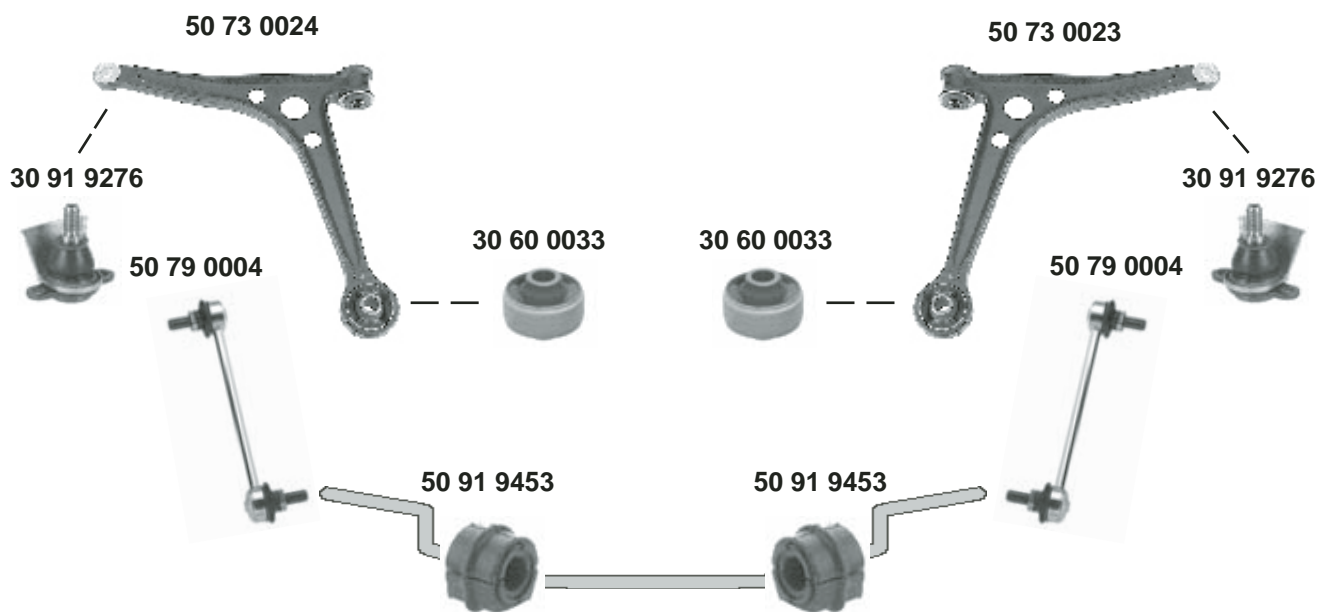

Galaxy 95 (05/95 → 03/00)

Ref. - No.

30 60 0033	7 201 717	Querlenkerlager / control arm mount	
30 91 9276	1 111 156	Traggelenk / ball joint	18x60x50
50 71 0028	1 234 258	Spurstangenendstück / tie rod end	M12x1,5
50 71 0029	1 234 259	Spurstangenendstück / tie rod end	M12x1,5
50 72 0010	1 233 552	Spurstange / tie rod	
50 72 0011	1 233 553	Spurstange / tie rod	
50 72 0024	1 020 496 S1	Spurstange / tie rod	L 195
50 73 0023	1 012 632	Querlenker / control arm	
50 73 0024	1 007 602	Querlenker / control arm	
50 79 0004	1 009 591	Verbindungsstange / connection rod	L 205
50 91 9453	7 200 957	Stabilisatorlager / stabilizer mounting	∅ I 17
99 80 0003	7 398 680	Lenkmanschette / steering boot	