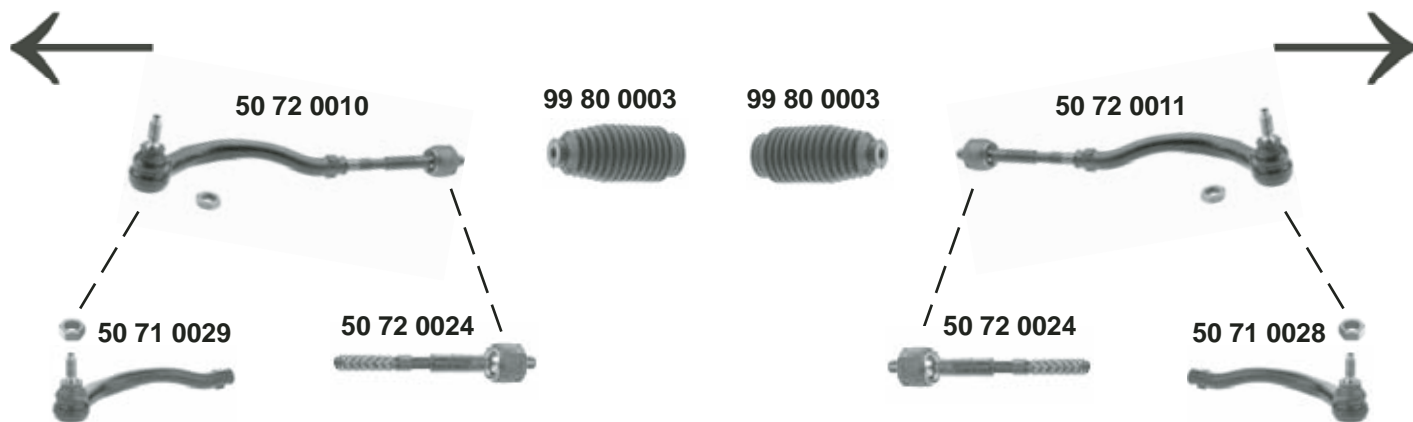

Galaxy 95 (05/95 → 03/00)

Ref. - No.

30 60 0033	7 201 717	Querlenkerlager / control arm mount	
30 91 9276	1 111 156	Traggelenk / ball joint	18x60x50
50 71 0028	1 234 258	Spurstangenendstück / tie rod end	M12x1,5
50 71 0029	1 234 259	Spurstangenendstück / tie rod end	M12x1,5
50 72 0010	1 233 552	Spurstange / tie rod	
50 72 0011	1 233 553	Spurstange / tie rod	
50 72 0024	1 020 496 S1	Spurstange / tie rod	L 195
50 73 0023	1 012 632	Querlenker / control arm	
50 73 0024	1 007 602	Querlenker / control arm	
50 79 0004	1 009 591	Verbindungsstange / connection rod	L 205
50 91 9453	7 200 957	Stabilisatorlager / stabilizer mounting	∅ I 17
99 80 0003	7 398 680	Lenkmanschette / steering boot	