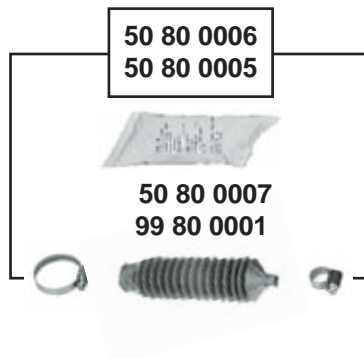

Granada 85
(02/85 → 10/94)

(ex.) 4 WD

Ref. - No.

Ref. - No.	Description	Notes	Dimensions
50 60 0003	Stabilisatorlager / stabilizer mount	02/89 →	16x65x23
50 60 0009	Querlenkerlager / control arm mount		12x35x51
50 71 0003	Spurstangenendstück / tie rod end		M10x1
50 72 0016	Spurstange / tie rod		L 310
50 73 0005	Querlenker / control arm		
50 73 0006	Querlenker / control arm		
50 80 0005	Rep. Satz Lenkmanschette / rep. kit steering boot	10/88 → 02/92 / man.	
50 80 0006	Rep. Satz Lenkmanschette / rep. kit steering boot	→ 10/88 / man.	
50 80 0007	Lenkmanschette / steering boot	→ 10/88 / man.	
99 80 0001	Lenkmanschette / steering boot	10/88 → 02/92 / man.	

Granada 85 (02/85 → 10/94)

4 WD

50 71 0002

50 72 0016

50 71 0001

50 72 0016

50 60 0003

50 73 0064

50 60 0003

50 60 0009

50 60 0003

50 73 0063

50 60 0009

50 60 0003

Ref. - No.

50 60 0003	1 656 752	Stabilisatorlager / stabilizer mount	02/89 →	16x65x23
50 60 0009	6 192 705	Querlenkerlager / control arm mount		12x35x51
50 71 0001	5 021 413	Spurstangenendstück / tie rod end		M10x1
50 71 0002	5 021 414	Spurstangenendstück / tie rod end		M10x1
50 72 0016	6 185 338	Spurstange / tie rod		L 310
50 73 0063	5 021 462	Querlenker / control arm	10/88 → 02/92 / man.	
50 73 0064	5 021 463	Querlenker / control arm	→ 10/88 / man.	
50 80 0005	6 177 346 S	Rep. Satz Lenkmanschette / rep. kit steering boot	→ 10/88 / man.	
50 80 0006	1 619 061 S	Rep. Satz Lenkmanschette / rep. kit steering boot	→ 10/88 / man.	
50 80 0007	1 619 061	Lenkmanschette / steering boot	10/88 → 02/92 / man.	
99 80 0001	6 935 233	Lenkmanschette / steering boot		