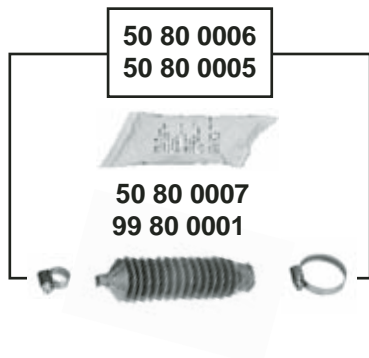

Granada 85
(02/85 → 10/94)

(ex.) 4 WD

Ref. - No.

Ref. - No.	Description	Notes	Dimensions
50 60 0003	Stabilisatorlager / stabilizer mount	02/89 →	16x65x23
50 60 0009	Querlenkerlager / control arm mount		12x35x51
50 71 0003	Spurstangenendstück / tie rod end		M10x1
50 72 0016	Spurstange / tie rod		L 310
50 73 0005	Querlenker / control arm		
50 73 0006	Querlenker / control arm		
50 80 0005	Rep. Satz Lenkmanschette / rep. kit steering boot	10/88 → 02/92 / man.	
50 80 0006	Rep. Satz Lenkmanschette / rep. kit steering boot	→ 10/88 / man.	
50 80 0007	Lenkmanschette / steering boot	→ 10/88 / man.	
99 80 0001	Lenkmanschette / steering boot	10/88 → 02/92 / man.	

Granada 85 (02/85 → 10/94)

4 WD

50 71 0002

50 72 0016

50 71 0001

50 72 0016

50 60 0003

50 73 0064

50 60 0003

50 60 0009

50 60 0003

50 73 0063

50 60 0009

50 60 0003

Ref. - No.

50 60 0003	1 656 752	Stabilisatorlager / stabilizer mount	02/89 →	16x65x23
50 60 0009	6 192 705	Querlenkerlager / control arm mount		12x35x51
50 71 0001	5 021 413	Spurstangenendstück / tie rod end		M10x1
50 71 0002	5 021 414	Spurstangenendstück / tie rod end		M10x1
50 72 0016	6 185 338	Spurstange / tie rod		L 310
50 73 0063	5 021 462	Querlenker / control arm	10/88 → 02/92 / man.	
50 73 0064	5 021 463	Querlenker / control arm	→ 10/88 / man.	
50 80 0005	6 177 346 S	Rep. Satz Lenkmanschette / rep. kit steering boot	→ 10/88 / man.	
50 80 0006	1 619 061 S	Rep. Satz Lenkmanschette / rep. kit steering boot	→ 10/88 / man.	
50 80 0007	1 619 061	Lenkmanschette / steering boot	10/88 → 02/92 / man.	
99 80 0001	6 935 233	Lenkmanschette / steering boot		