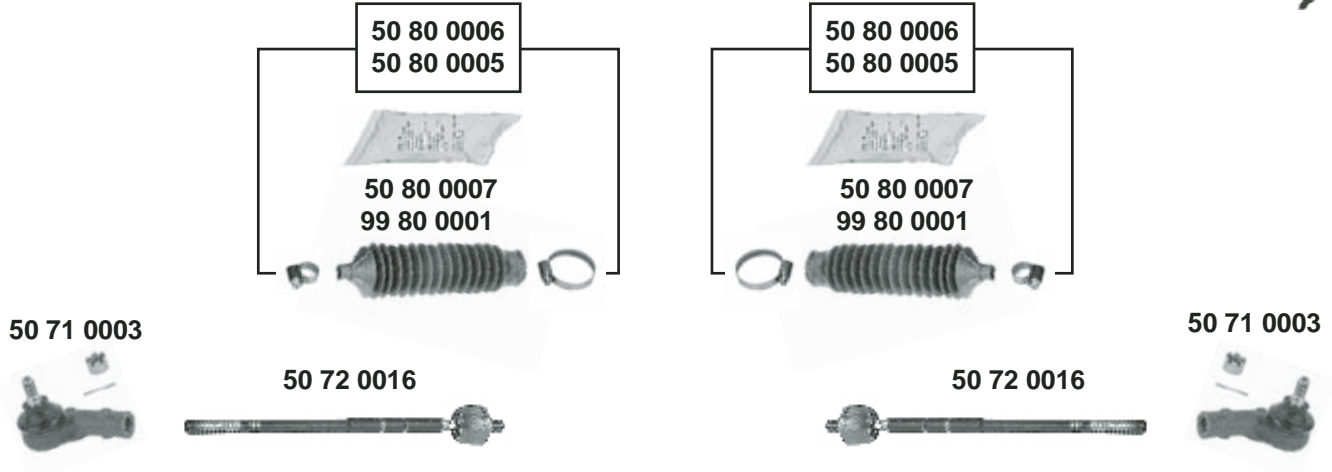

Granada 85
(02/85 → 10/94)

(ex.) 4 WD

Ref. - No.

Ref. - No.	Description	Notes	Dimensions
50 60 0003	Stabilisatorlager / stabilizer mount	02/89 →	16x65x23
50 60 0009	Querlenkerlager / control arm mount		12x35x51
50 71 0003	Spurstangenendstück / tie rod end		M10x1
50 72 0016	Spurstange / tie rod		L 310
50 73 0005	Querlenker / control arm		
50 73 0006	Querlenker / control arm		
50 80 0005	Rep. Satz Lenkmanschette / rep. kit steering boot	10/88 → 02/92 / man.	
50 80 0006	Rep. Satz Lenkmanschette / rep. kit steering boot	→ 10/88 / man.	
50 80 0007	Lenkmanschette / steering boot	→ 10/88 / man.	
99 80 0001	Lenkmanschette / steering boot	10/88 → 02/92 / man.	

Granada 85 (02/85 → 10/94)

4 WD

50 71 0002

50 72 0016

50 71 0001

50 72 0016

50 60 0003

50 73 0064

50 60 0003

50 60 0009

50 60 0003

50 73 0063

50 60 0009

50 60 0003

Ref. - No.

50 60 0003	1 656 752	Stabilisatorlager / stabilizer mount	02/89 →	16x65x23
50 60 0009	6 192 705	Querlenkerlager / control arm mount		12x35x51
50 71 0001	5 021 413	Spurstangenendstück / tie rod end		M10x1
50 71 0002	5 021 414	Spurstangenendstück / tie rod end		M10x1
50 72 0016	6 185 338	Spurstange / tie rod		L 310
50 73 0063	5 021 462	Querlenker / control arm	10/88 → 02/92 / man.	
50 73 0064	5 021 463	Querlenker / control arm	→ 10/88 / man.	
50 80 0005	6 177 346 S	Rep. Satz Lenkmanschette / rep. kit steering boot	→ 10/88 / man.	
50 80 0006	1 619 061 S	Rep. Satz Lenkmanschette / rep. kit steering boot	→ 10/88 / man.	
50 80 0007	1 619 061	Lenkmanschette / steering boot	10/88 → 02/92 / man.	
99 80 0001	6 935 233	Lenkmanschette / steering boot		