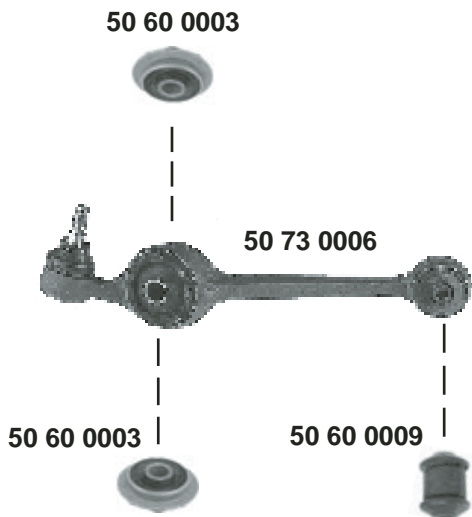

Granada 85
(02/85 → 10/94)

(ex.) 4 WD

Ref. - No.

Ref. - No.	Description	Notes	Dimensions
50 60 0003	Stabilisatorlager / stabilizer mount	02/89 →	16x65x23
50 60 0009	Querlenkerlager / control arm mount		12x35x51
50 71 0003	Spurstangenendstück / tie rod end		M10x1
50 72 0016	Spurstange / tie rod		L 310
50 73 0005	Querlenker / control arm		
50 73 0006	Querlenker / control arm		
50 80 0005	Rep. Satz Lenkmanschette / rep. kit steering boot	10/88 → 02/92 / man.	
50 80 0006	Rep. Satz Lenkmanschette / rep. kit steering boot	→ 10/88 / man.	
50 80 0007	Lenkmanschette / steering boot	→ 10/88 / man.	
99 80 0001	Lenkmanschette / steering boot	10/88 → 02/92 / man.	

Granada 85 (02/85 → 10/94)

4 WD

50 71 0002

50 72 0016

50 71 0001

50 72 0016

50 60 0003

50 73 0064

50 60 0003

50 60 0009

50 60 0003

50 73 0063

50 60 0009

50 60 0003

Ref. - No.

50 60 0003	1 656 752	Stabilisatorlager / stabilizer mount	02/89 →	16x65x23
50 60 0009	6 192 705	Querlenkerlager / control arm mount		12x35x51
50 71 0001	5 021 413	Spurstangenendstück / tie rod end		M10x1
50 71 0002	5 021 414	Spurstangenendstück / tie rod end		M10x1
50 72 0016	6 185 338	Spurstange / tie rod		L 310
50 73 0063	5 021 462	Querlenker / control arm	10/88 → 02/92 / man.	
50 73 0064	5 021 463	Querlenker / control arm	→ 10/88 / man.	
50 80 0005	6 177 346 S	Rep. Satz Lenkmanschette / rep. kit steering boot	→ 10/88 / man.	
50 80 0006	1 619 061 S	Rep. Satz Lenkmanschette / rep. kit steering boot	→ 10/88 / man.	
50 80 0007	1 619 061	Lenkmanschette / steering boot	10/88 → 02/92 / man.	
99 80 0001	6 935 233	Lenkmanschette / steering boot		