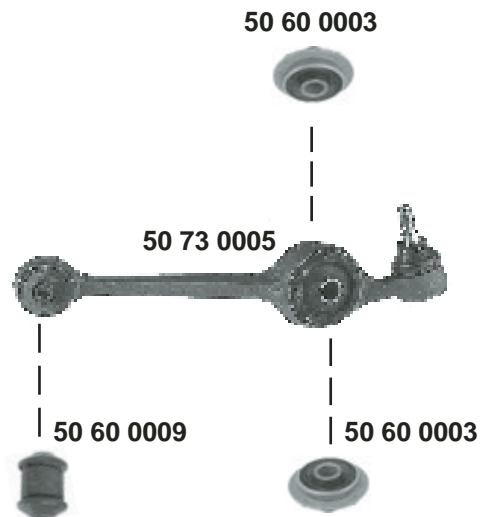

Granada 85
(02/85 → 10/94)

(ex.) 4 WD

Ref. - No.

Ref. - No.	Description	Notes	Dimensions
50 60 0003	Stabilisatorlager / stabilizer mount	02/89 →	16x65x23
50 60 0009	Querlenkerlager / control arm mount		12x35x51
50 71 0003	Spurstangenendstück / tie rod end		M10x1
50 72 0016	Spurstange / tie rod		L 310
50 73 0005	Querlenker / control arm		
50 73 0006	Querlenker / control arm		
50 80 0005	Rep. Satz Lenkmanschette / rep. kit steering boot	10/88 → 02/92 / man.	
50 80 0006	Rep. Satz Lenkmanschette / rep. kit steering boot	→ 10/88 / man.	
50 80 0007	Lenkmanschette / steering boot	→ 10/88 / man.	
99 80 0001	Lenkmanschette / steering boot	10/88 → 02/92 / man.	

Granada 85 (02/85 → 10/94)

4 WD

50 71 0002

50 72 0016

50 71 0001

50 72 0016

50 60 0003

50 73 0064

50 60 0003

50 60 0009

50 60 0003

50 73 0063

50 60 0009

50 60 0003

Ref. - No.

50 60 0003	1 656 752	Stabilisatorlager / stabilizer mount	02/89 →	16x65x23
50 60 0009	6 192 705	Querlenkerlager / control arm mount		12x35x51
50 71 0001	5 021 413	Spurstangenendstück / tie rod end		M10x1
50 71 0002	5 021 414	Spurstangenendstück / tie rod end		M10x1
50 72 0016	6 185 338	Spurstange / tie rod		L 310
50 73 0063	5 021 462	Querlenker / control arm	10/88 → 02/92 / man.	
50 73 0064	5 021 463	Querlenker / control arm	→ 10/88 / man.	
50 80 0005	6 177 346 S	Rep. Satz Lenkmanschette / rep. kit steering boot	→ 10/88 / man.	
50 80 0006	1 619 061 S	Rep. Satz Lenkmanschette / rep. kit steering boot	→ 10/88 / man.	
50 80 0007	1 619 061	Lenkmanschette / steering boot	10/88 → 02/92 / man.	
99 80 0001	6 935 233	Lenkmanschette / steering boot		