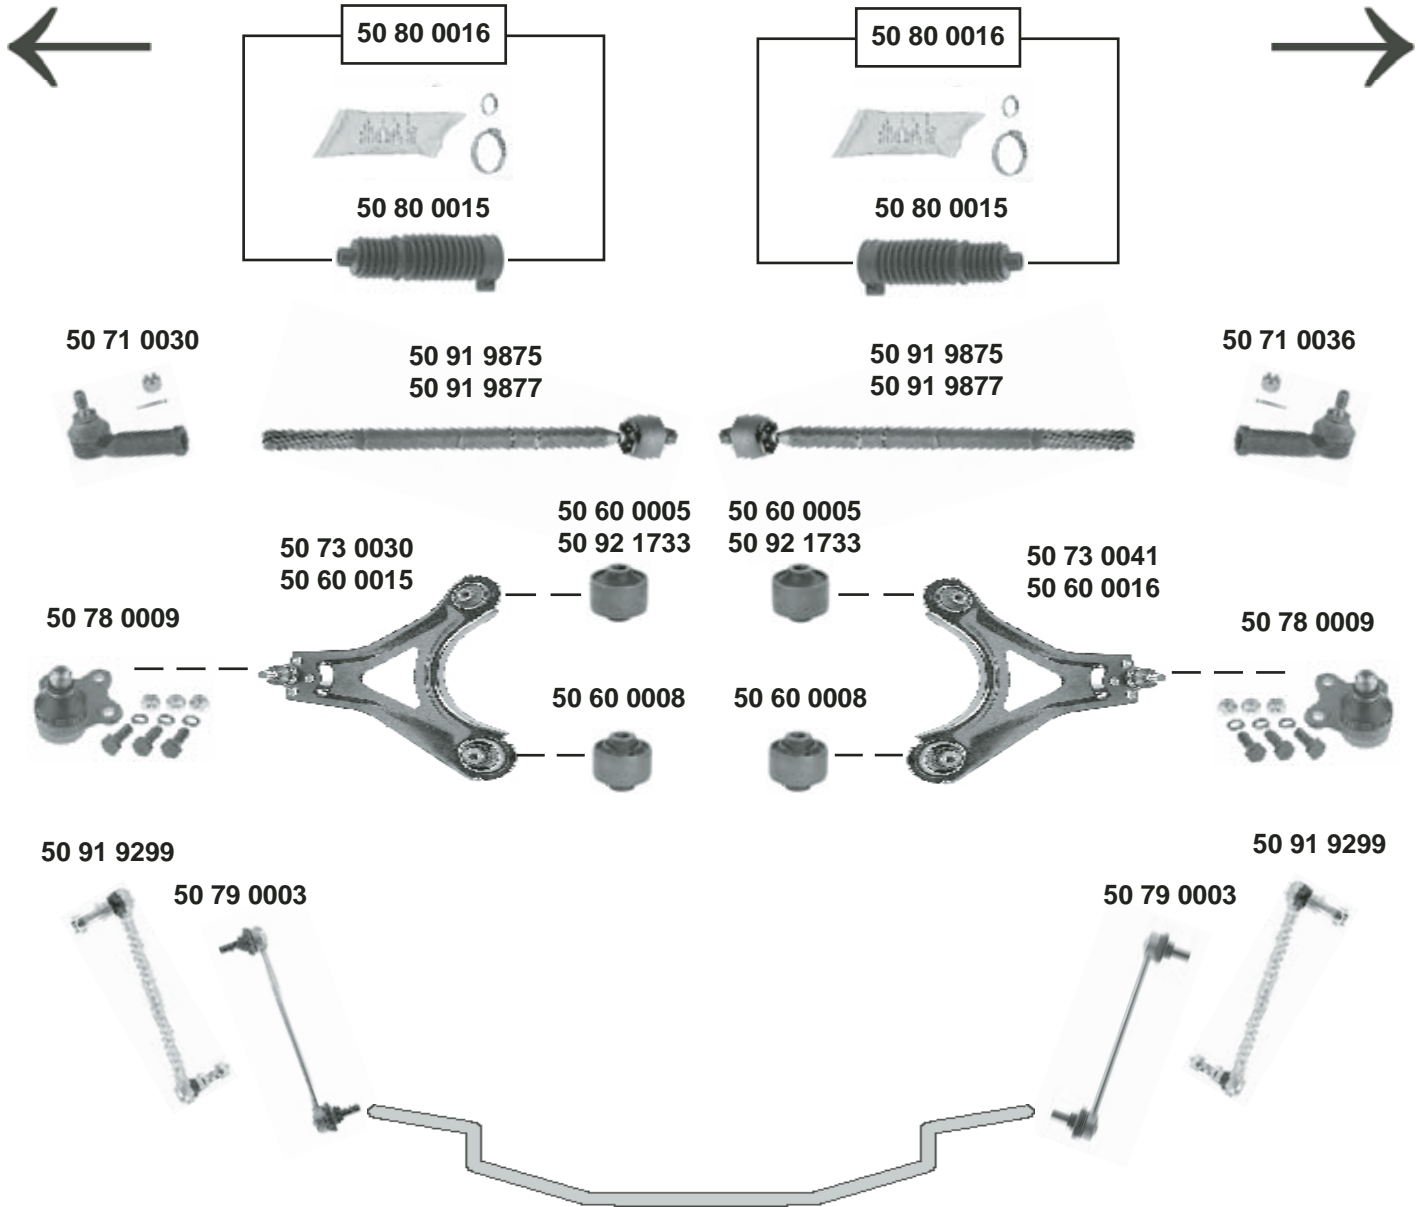

## Mondeo 97 (08/96 → 09/00)

Quality Made For The World

Ref. - No.

Ref. - No.	Description	Period / Notes	Dimensions
50 60 0005	Querlenkerlager / control arm mount	08/96→08/99	12x48x45,5
50 60 0008	Querlenkerlager / control arm mount		12x60x45,5
50 60 0015	Querlenker / control arm	08/99→09/00; (ex.) ST220	
50 60 0016	Querlenker / control arm	08/99→09/00; (ex.) ST220	
50 71 0030	Spurstangenendstück / tie rod end		M10x1,5
50 71 0036	Spurstangenendstück / tie rod end		M10x1,5
50 73 0030	Querlenker / control arm	08/96→08/99	
50 73 0041	Querlenker / control arm	08/96→08/99	
50 78 0009	Rep. Satz Tragelenk / rep. kit ball joint		∅ A 18
50 79 0003	Verbindungsstange / connecting rod	<b>OLD</b>	L 236
50 80 0015	Lenkmanschette / steering boot		
50 80 0016	Rep. Satz Lenkmanschette / rep. kit steering boot		
50 91 9299	Verbindungsstange / connecting rod	<b>NEW</b>	L 238
50 91 9875	Spurstange / tie rod	14 "	L 355
50 91 9877	Spurstange / tie rod	(ex.) 14"	L 355
50 92 1733	Querlenkerlager / control arm mount	08/99→09/00; (ex.) ST220	12x54x45,5