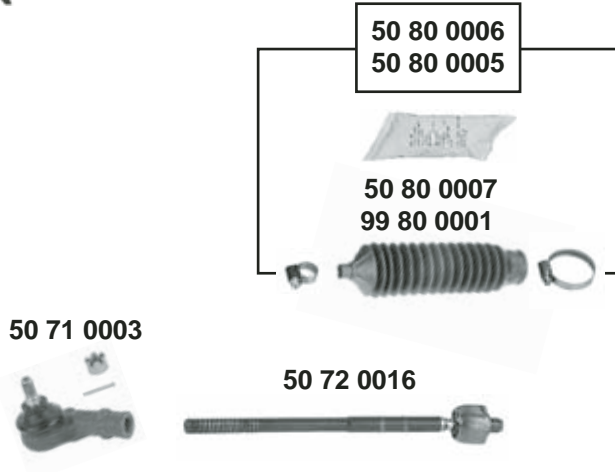

Scorpio 85 (02/85 → 10/94)

(ex.) 4 WD

Ref. - No.

50 60 0003	1 656 752	Stabilisatorlager / stabilizer mount	02/89 →	16x65x23
50 60 0009	6 192 705	Querlenkerlager / control arm mount		12x35x51
50 71 0003	5 021 415	Spurstangenendstück / tie rod end		M10x1
50 72 0016	6 185 338	Spurstange / tie rod		L 310
50 73 0005	5 021 464	Querlenker / control arm		
50 73 0006	5 021 465	Querlenker / control arm		
50 80 0005	6 177 346 S	Rep. Satz Lenkmanschette / rep. kit steering boot	10/88 → 02/92 / man.	
50 80 0006	1 619 061 S	Rep. Satz Lenkmanschette / rep. kit steering boot	→ 10/88 / man.	
50 80 0007	1 619 061	Lenkmanschette / steering boot	→ 10/88 / man.	
99 80 0001	6 935 233	Lenkmanschette / steering boot	10/88 → 02/92 / man.	

Scorpio 85 (02/85 → 10/94)

4 WD

50 71 0002

50 72 0016

50 72 0016

50 71 0001

50 60 0003

50 73 0064

50 60 0003

50 60 0009

50 60 0003

50 73 0063

50 60 0009

50 60 0003

Ref. - No.

50 60 0003	1 656 752	Stabilisatorlager / stabilizer mount	02/89 →	16x65x23
50 60 0009	6 192 705	Querlenkerlager / control arm mount		12x35x51
50 71 0001	5 021 413	Spurstangenendstück / tie rod end		M10x1
50 71 0002	5 021 414	Spurstangenendstück / tie rod end		M10x1
50 72 0016	6 185 338	Spurstange / tie rod		L 310
50 73 0063	5 021 462	Querlenker / control arm		
50 73 0064	5 021 463	Querlenker / control arm		
50 80 0005	6 177 346 S	Rep. Satz Lenkmanschette / rep. kit steering boot	10/88 → 02/92 / man.	
50 80 0006	1 619 061 S	Rep. Satz Lenkmanschette / rep. kit steering boot	→ 10/88 / man.	
50 80 0007	1 619 061	Lenkmanschette / steering boot	→ 10/88 / man.	
99 80 0001	6 935 233	Lenkmanschette / steering boot	10/88 → 02/92 / man.	