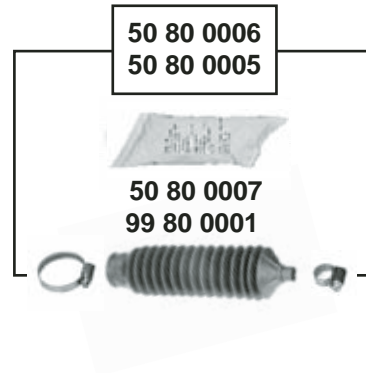

Scorpio 85 (02/85 → 10/94)

(ex.) 4 WD

Ref. - No.

50 60 0003	1 656 752	Stabilisatorlager / stabilizer mount	02/89 →	16x65x23
50 60 0009	6 192 705	Querlenkerlager / control arm mount		12x35x51
50 71 0003	5 021 415	Spurstangenendstück / tie rod end		M10x1
50 72 0016	6 185 338	Spurstange / tie rod		L 310
50 73 0005	5 021 464	Querlenker / control arm		
50 73 0006	5 021 465	Querlenker / control arm		
50 80 0005	6 177 346 S	Rep. Satz Lenkmanschette / rep. kit steering boot	10/88 → 02/92 / man.	
50 80 0006	1 619 061 S	Rep. Satz Lenkmanschette / rep. kit steering boot	→ 10/88 / man.	
50 80 0007	1 619 061	Lenkmanschette / steering boot	→ 10/88 / man.	
99 80 0001	6 935 233	Lenkmanschette / steering boot	10/88 → 02/92 / man.	

Scorpio 85 (02/85 → 10/94)

4 WD

50 71 0002

50 72 0016

50 72 0016

50 71 0001

50 60 0003

50 73 0064

50 60 0003

50 60 0009

50 60 0003

50 73 0063

50 60 0009

50 60 0003

Ref. - No.

50 60 0003	1 656 752	Stabilisatorlager / stabilizer mount	02/89 →	16x65x23
50 60 0009	6 192 705	Querlenkerlager / control arm mount		12x35x51
50 71 0001	5 021 413	Spurstangenendstück / tie rod end		M10x1
50 71 0002	5 021 414	Spurstangenendstück / tie rod end		M10x1
50 72 0016	6 185 338	Spurstange / tie rod		L 310
50 73 0063	5 021 462	Querlenker / control arm		
50 73 0064	5 021 463	Querlenker / control arm		
50 80 0005	6 177 346 S	Rep. Satz Lenkmanschette / rep. kit steering boot	10/88 → 02/92 / man.	
50 80 0006	1 619 061 S	Rep. Satz Lenkmanschette / rep. kit steering boot	→ 10/88 / man.	
50 80 0007	1 619 061	Lenkmanschette / steering boot	→ 10/88 / man.	
99 80 0001	6 935 233	Lenkmanschette / steering boot	10/88 → 02/92 / man.	