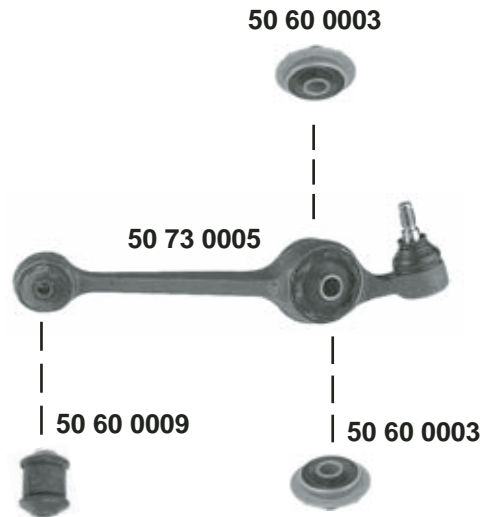

Scorpio 85 (02/85 → 10/94)

(ex.) 4 WD

Ref. - No.

50 60 0003	1 656 752	Stabilisatorlager / stabilizer mount	02/89 →	16x65x23
50 60 0009	6 192 705	Querlenkerlager / control arm mount		12x35x51
50 71 0003	5 021 415	Spurstangenendstück / tie rod end		M10x1
50 72 0016	6 185 338	Spurstange / tie rod		L 310
50 73 0005	5 021 464	Querlenker / control arm		
50 73 0006	5 021 465	Querlenker / control arm		
50 80 0005	6 177 346 S	Rep. Satz Lenkmanschette / rep. kit steering boot	10/88 → 02/92 / man.	
50 80 0006	1 619 061 S	Rep. Satz Lenkmanschette / rep. kit steering boot	→ 10/88 / man.	
50 80 0007	1 619 061	Lenkmanschette / steering boot	→ 10/88 / man.	
99 80 0001	6 935 233	Lenkmanschette / steering boot	10/88 → 02/92 / man.	

Scorpio 85 (02/85 → 10/94)

4 WD

50 71 0002

50 72 0016

50 72 0016

50 71 0001

50 60 0003

50 73 0064

50 60 0003

50 60 0009

50 60 0003

50 73 0063

50 60 0009

50 60 0003

Ref. - No.

50 60 0003	1 656 752	Stabilisatorlager / stabilizer mount	02/89 →	16x65x23
50 60 0009	6 192 705	Querlenkerlager / control arm mount		12x35x51
50 71 0001	5 021 413	Spurstangenendstück / tie rod end		M10x1
50 71 0002	5 021 414	Spurstangenendstück / tie rod end		M10x1
50 72 0016	6 185 338	Spurstange / tie rod		L 310
50 73 0063	5 021 462	Querlenker / control arm		
50 73 0064	5 021 463	Querlenker / control arm		
50 80 0005	6 177 346 S	Rep. Satz Lenkmanschette / rep. kit steering boot	10/88 → 02/92 / man.	
50 80 0006	1 619 061 S	Rep. Satz Lenkmanschette / rep. kit steering boot	→ 10/88 / man.	
50 80 0007	1 619 061	Lenkmanschette / steering boot	→ 10/88 / man.	
99 80 0001	6 935 233	Lenkmanschette / steering boot	10/88 → 02/92 / man.	