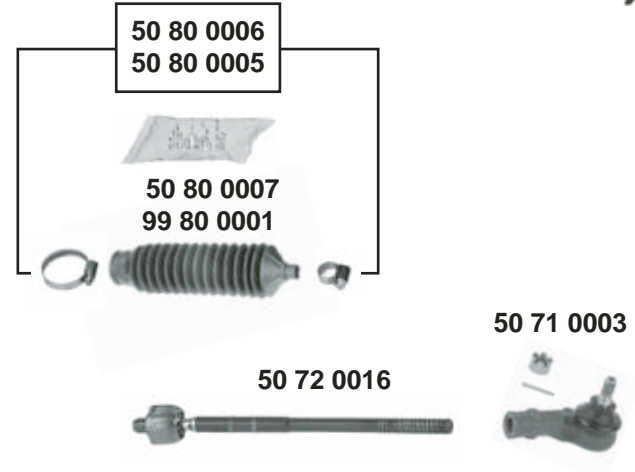

Scorpio 85 (02/85 → 10/94)

(ex.) 4 WD

Ref. - No.

50 60 0003	1 656 752	Stabilisatorlager / stabilizer mount	02/89 →	16x65x23
50 60 0009	6 192 705	Querlenkerlager / control arm mount		12x35x51
50 71 0003	5 021 415	Spurstangenendstück / tie rod end		M10x1
50 72 0016	6 185 338	Spurstange / tie rod		L 310
50 73 0005	5 021 464	Querlenker / control arm		
50 73 0006	5 021 465	Querlenker / control arm		
50 80 0005	6 177 346 S	Rep. Satz Lenkmanschette / rep. kit steering boot	10/88 → 02/92 / man.	
50 80 0006	1 619 061 S	Rep. Satz Lenkmanschette / rep. kit steering boot	→ 10/88 / man.	
50 80 0007	1 619 061	Lenkmanschette / steering boot	→ 10/88 / man.	
99 80 0001	6 935 233	Lenkmanschette / steering boot	10/88 → 02/92 / man.	

Scorpio 85 (02/85 → 10/94)

4 WD

50 71 0002

50 72 0016

50 72 0016

50 71 0001

50 60 0003

50 73 0064

50 60 0003

50 60 0009

50 60 0003

50 73 0063

50 60 0009

50 60 0003

Ref. - No.

50 60 0003	1 656 752	Stabilisatorlager / stabilizer mount	02/89 →	16x65x23
50 60 0009	6 192 705	Querlenkerlager / control arm mount		12x35x51
50 71 0001	5 021 413	Spurstangenendstück / tie rod end		M10x1
50 71 0002	5 021 414	Spurstangenendstück / tie rod end		M10x1
50 72 0016	6 185 338	Spurstange / tie rod		L 310
50 73 0063	5 021 462	Querlenker / control arm		
50 73 0064	5 021 463	Querlenker / control arm		
50 80 0005	6 177 346 S	Rep. Satz Lenkmanschette / rep. kit steering boot	10/88 → 02/92 / man.	
50 80 0006	1 619 061 S	Rep. Satz Lenkmanschette / rep. kit steering boot	→ 10/88 / man.	
50 80 0007	1 619 061	Lenkmanschette / steering boot	→ 10/88 / man.	
99 80 0001	6 935 233	Lenkmanschette / steering boot	10/88 → 02/92 / man.	