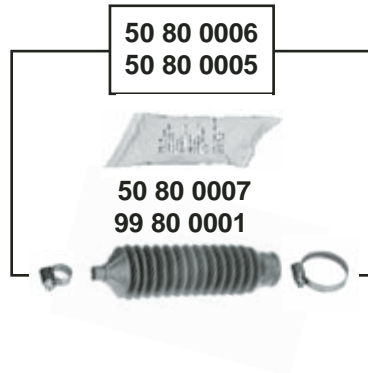

Scorpio 85 (02/85 → 10/94)

(ex.) 4 WD

Ref. - No.

50 60 0003	1 656 752	Stabilisatorlager / stabilizer mount	02/89 →	16x65x23
50 60 0009	6 192 705	Querlenkerlager / control arm mount		12x35x51
50 71 0003	5 021 415	Spurstangenendstück / tie rod end		M10x1
50 72 0016	6 185 338	Spurstange / tie rod		L 310
50 73 0005	5 021 464	Querlenker / control arm		
50 73 0006	5 021 465	Querlenker / control arm		
50 80 0005	6 177 346 S	Rep. Satz Lenkmanschette / rep. kit steering boot	10/88 → 02/92 / man.	
50 80 0006	1 619 061 S	Rep. Satz Lenkmanschette / rep. kit steering boot	→ 10/88 / man.	
50 80 0007	1 619 061	Lenkmanschette / steering boot	→ 10/88 / man.	
99 80 0001	6 935 233	Lenkmanschette / steering boot	10/88 → 02/92 / man.	

Scorpio 85 (02/85 → 10/94)

4 WD

50 71 0002

50 72 0016

50 72 0016

50 71 0001

50 60 0003

50 73 0064

50 60 0003

50 60 0009

50 60 0003

50 73 0063

50 60 0009

50 60 0003

Ref. - No.

50 60 0003	1 656 752	Stabilisatorlager / stabilizer mount	02/89 →	16x65x23
50 60 0009	6 192 705	Querlenkerlager / control arm mount		12x35x51
50 71 0001	5 021 413	Spurstangenendstück / tie rod end		M10x1
50 71 0002	5 021 414	Spurstangenendstück / tie rod end		M10x1
50 72 0016	6 185 338	Spurstange / tie rod		L 310
50 73 0063	5 021 462	Querlenker / control arm		
50 73 0064	5 021 463	Querlenker / control arm		
50 80 0005	6 177 346 S	Rep. Satz Lenkmanschette / rep. kit steering boot	10/88 → 02/92 / man.	
50 80 0006	1 619 061 S	Rep. Satz Lenkmanschette / rep. kit steering boot	→ 10/88 / man.	
50 80 0007	1 619 061	Lenkmanschette / steering boot	→ 10/88 / man.	
99 80 0001	6 935 233	Lenkmanschette / steering boot	10/88 → 02/92 / man.	