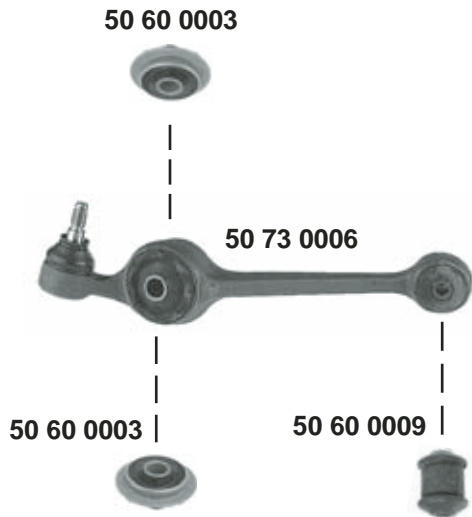

Scorpio 85 (02/85 → 10/94)

(ex.) 4 WD

Ref. - No.

50 60 0003	1 656 752	Stabilisatorlager / stabilizer mount	02/89 →	16x65x23
50 60 0009	6 192 705	Querlenkerlager / control arm mount		12x35x51
50 71 0003	5 021 415	Spurstangenendstück / tie rod end		M10x1
50 72 0016	6 185 338	Spurstange / tie rod		L 310
50 73 0005	5 021 464	Querlenker / control arm		
50 73 0006	5 021 465	Querlenker / control arm		
50 80 0005	6 177 346 S	Rep. Satz Lenkmanschette / rep. kit steering boot	10/88 → 02/92 / man.	
50 80 0006	1 619 061 S	Rep. Satz Lenkmanschette / rep. kit steering boot	→ 10/88 / man.	
50 80 0007	1 619 061	Lenkmanschette / steering boot	→ 10/88 / man.	
99 80 0001	6 935 233	Lenkmanschette / steering boot	10/88 → 02/92 / man.	

Scorpio 85 (02/85 → 10/94)

4 WD

50 71 0002

50 72 0016

50 72 0016

50 71 0001

50 60 0003

50 73 0064

50 60 0003

50 60 0009

50 60 0003

50 73 0063

50 60 0009

50 60 0003

Ref. - No.

50 60 0003	1 656 752	Stabilisatorlager / stabilizer mount	02/89 →	16x65x23
50 60 0009	6 192 705	Querlenkerlager / control arm mount		12x35x51
50 71 0001	5 021 413	Spurstangenendstück / tie rod end		M10x1
50 71 0002	5 021 414	Spurstangenendstück / tie rod end		M10x1
50 72 0016	6 185 338	Spurstange / tie rod		L 310
50 73 0063	5 021 462	Querlenker / control arm		
50 73 0064	5 021 463	Querlenker / control arm		
50 80 0005	6 177 346 S	Rep. Satz Lenkmanschette / rep. kit steering boot	10/88 → 02/92 / man.	
50 80 0006	1 619 061 S	Rep. Satz Lenkmanschette / rep. kit steering boot	→ 10/88 / man.	
50 80 0007	1 619 061	Lenkmanschette / steering boot	→ 10/88 / man.	
99 80 0001	6 935 233	Lenkmanschette / steering boot	10/88 → 02/92 / man.	