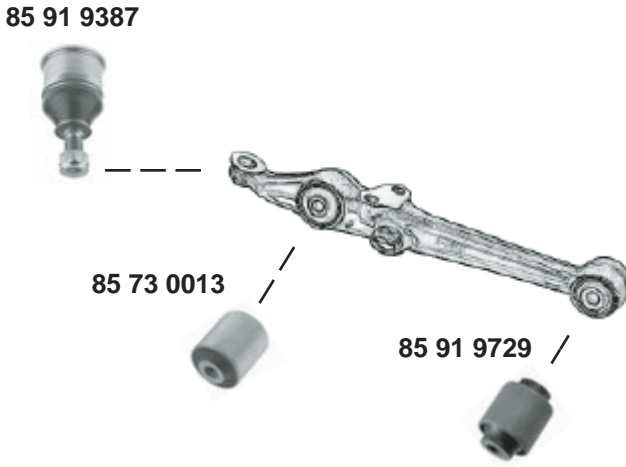

Spurstangenendstück / tie rod end  
Spurstangenendstück / tie rod end  
Querlenker / control arm  
Querlenker / control arm  
Querlenkerlager / control arm mount  
Traggelenk / ball joint  
Querlenkerlager / control arm mount

M12x1,25  
M12x1,25

12x40x50  
M12x1,25

## Civic (EG / EH) (1992 → 1994)

oben / upper

unten / lower

SWAG	Ref. - No.			
85 71 0005	53540-S04-003	Spurstangenendstück / tie rod end		M12x1,25
85 71 0006	53560-S04-003	Spurstangenendstück / tie rod end		M12x1,25
85 73 0009	51450-SR3-023	Querlenker / control arm		
85 73 0010	51460-SR3-023	Querlenker / control arm		
85 73 0013	51810-SH3-004	Querlenkerlager / control arm mount		12x40x50
85 91 9387	51220-S04-003	Traggelenk / ball joint		
85 91 9729	51392-SR3-024	Querlenkerlager / control arm mount		