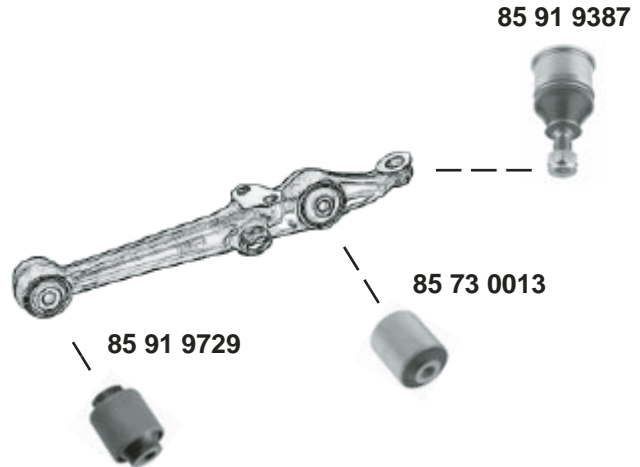

Spurstangenendstück / tie rod end  
Spurstangenendstück / tie rod end  
Querlenker / control arm  
Querlenker / control arm  
Querlenkerlager / control arm mount  
Traggelenk / ball joint  
Querlenkerlager / control arm mount

M12x1,25  
M12x1,25

12x40x50  
M12x1,25

## Civic (EG / EH) (1992 → 1994)

oben / upper

unten / lower

SWAG	Ref. - No.			
85 71 0005	53540-S04-003	Spurstangenendstück / tie rod end		M12x1,25
85 71 0006	53560-S04-003	Spurstangenendstück / tie rod end		M12x1,25
85 73 0009	51450-SR3-023	Querlenker / control arm		
85 73 0010	51460-SR3-023	Querlenker / control arm		
85 73 0013	51810-SH3-004	Querlenkerlager / control arm mount		12x40x50
85 91 9387	51220-S04-003	Traggelenk / ball joint		
85 91 9729	51392-SR3-024	Querlenkerlager / control arm mount		