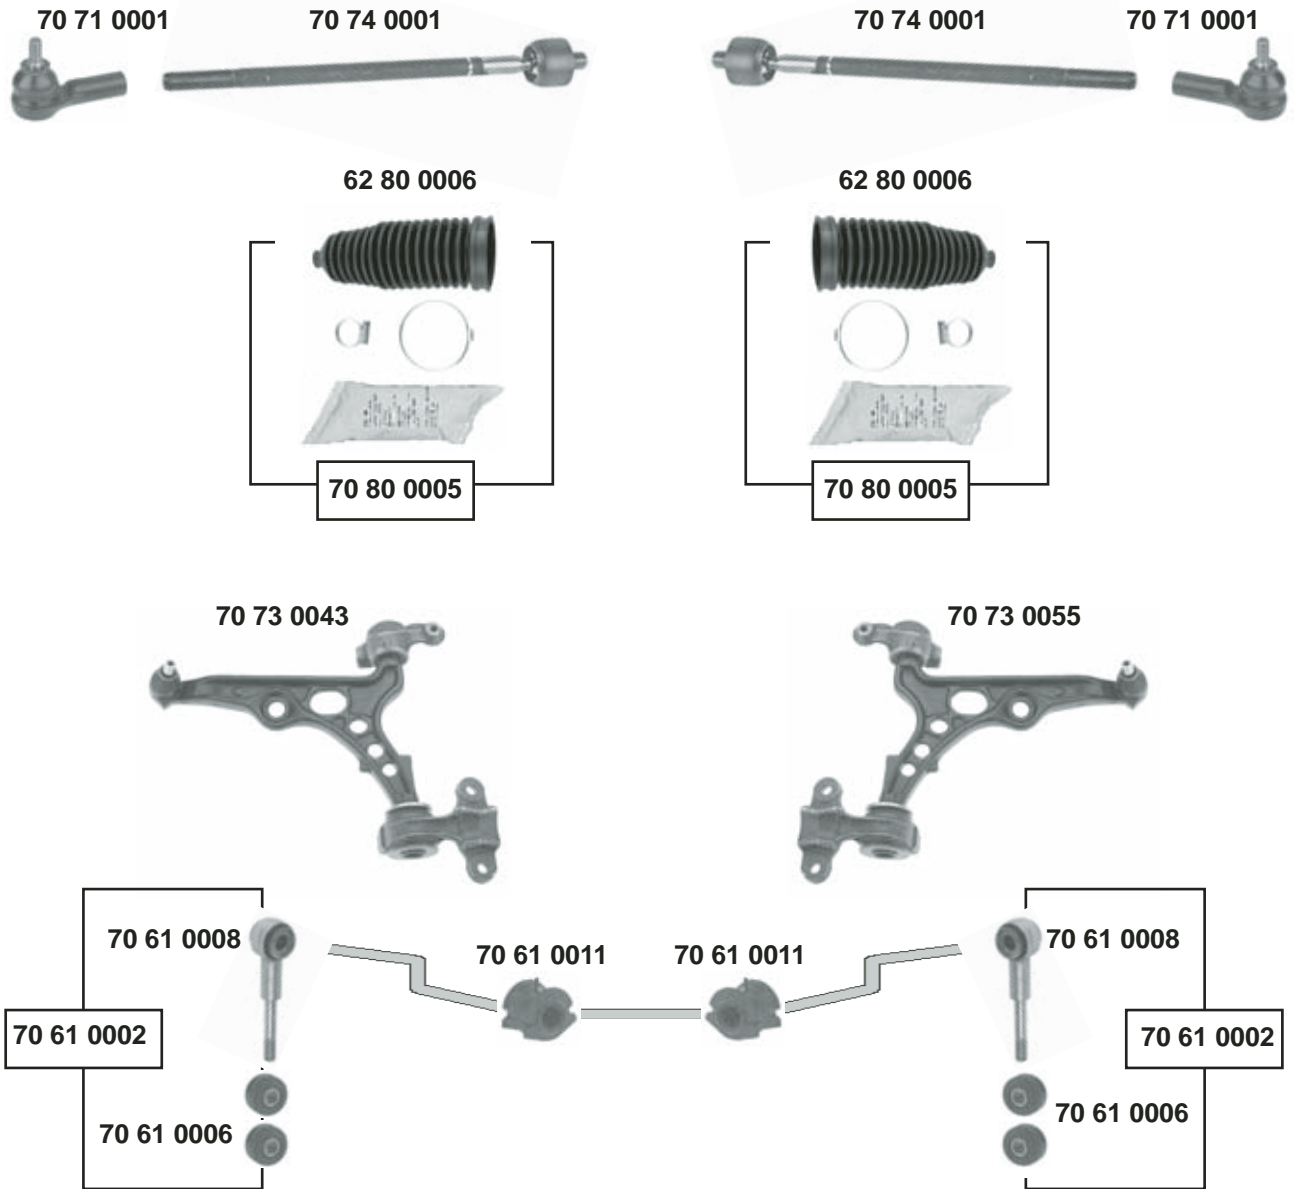

Zeta (1995 → 2002)

Ref. - No.

| | | | |
|-------------------|----------------|---|----------|
| 62 80 0006 | 94040 66418 SK | Lenkmanschette / steering boot | |
| 70 61 0002 | 13174 25080 S | Rep. Satz Verbindungsstange / rep. kit connecting rod | |
| 70 61 0006 | 13130 56080 | Verbindungsstangenlager / connecting rod bearing | 12x38 |
| 70 61 0008 | 13174 25080 | Verbindungsstange / connecting rod | M12x1,25 |
| 70 61 0011 | 13057 82080 | Stabilisatorlager / stabilizer mount | ∅ I 24 |
| 70 71 0001 | 13060 03080 | Spurstangenendstück / tie rod end | M14x1,5 |
| 70 73 0043 | 13167 35080 | Querlenker / control arm | |
| 70 73 0055 | 13167 36080 | Querlenker / control arm | |
| 70 74 0001 | 95669 50880 | Spurstange / tie rod | L 320 |
| 70 80 0005 | 94040 66418 | Lenkmanschette / steering boot | |