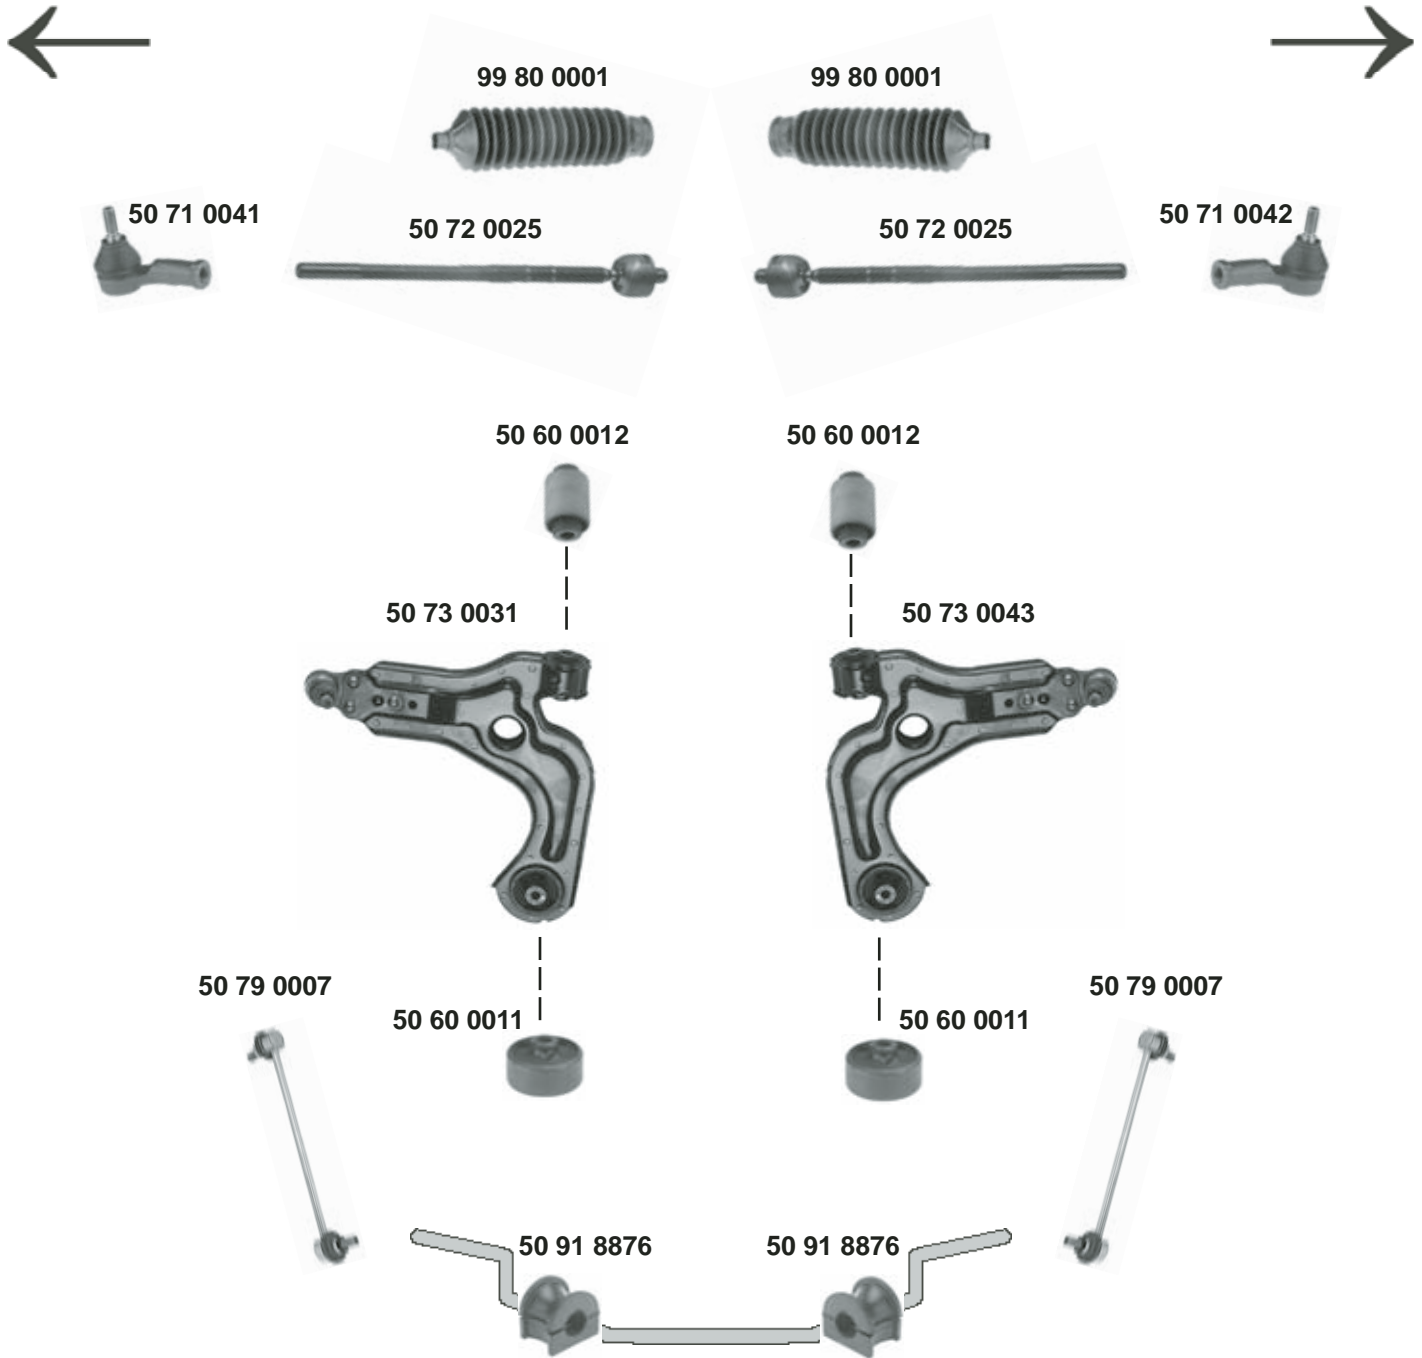

121 (JASM/JBSM) (1996 →)

Ref. - No.

50 60 0011
50 60 0012
50 71 0041
50 71 0042
50 72 0025
50 73 0031
50 73 0043
50 79 0007
50 91 8876
99 80 0001

1E00-34-153A
1E01-34-153A
1E01-32-280A
1E00-32-280A
1E00-32-240
1E00-34-350A
1E00-34-300A
1E00-34-170
1E00-34-156
1E00-32-125

Querlenkerlager / control arm mounting
Querlenkerlager / control arm mounting
Spurstangenendstück / tie rod end
Spurstangenendstück / tie rod end
Spurstange / tie rod
Querlenker / control arm
Querlenker / control arm
Verbindungsstange / connection rod
Stabilisatorlager / stabilizer mounting
Lenkmanschette / steering boot

1,8 Diesel
man.

12 x 37 x 62
13 x 66 x 50
M10x1,25
M10x1,25
L 320

L 238
☒ I 16