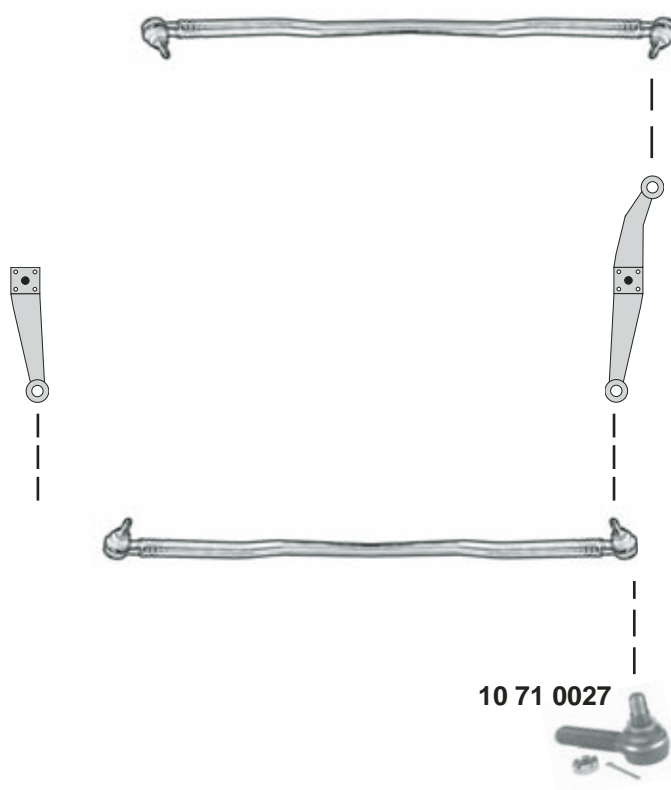

BM 460 → 463 (G-Modell)
(1979 →)

10 71 0027

Ref. - No.

10 71 0027

460 330 12 35

Spurstangenendstück / tie rod end

M20x1,5 LHT