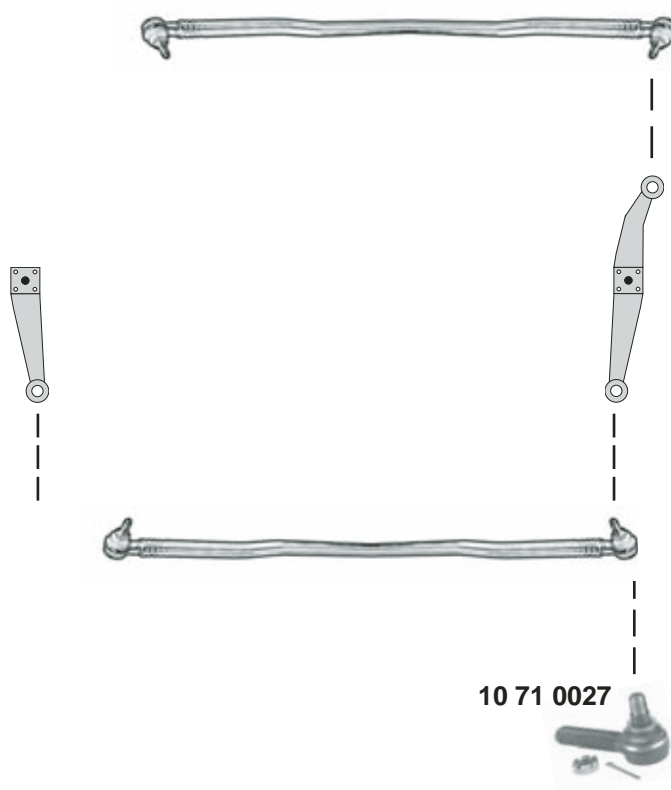

BM 460 → 463 (G-Modell) (1979 →)

Ref. - No.

10 71 0027

460 330 12 35

Spurstangenendstück / tie rod end

M20x1,5 LHT