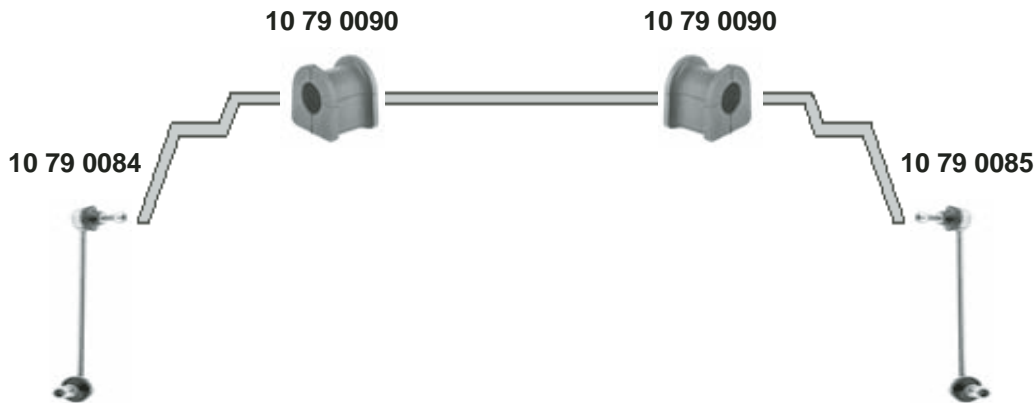

BM 638 (Vito / V-Klasse) (1995 →)

Quality Made For The World

10 71 0050

10 72 0061

10 72 0061

10 71 0050

10 91 9562

10 91 9562

10 79 0090

10 79 0090

10 79 0084

10 79 0085

Rep. Sätze / rep. kits

10 92 1450

Ref. - No.

10 71 0050	638 460 00 48	Spurstangenendstück / tie rod end
10 72 0061	638 460 00 55	Spurstange / tie rod
10 79 0084	638 323 02 68	Verbindungsstange / connecting rod
10 79 0085	638 323 03 68	Verbindungsstange / connecting rod
10 79 0090	638 323 02 85	Stabilisatorlager / stabilizer mount
10 92 1450	638 460 02 05	Spurstange, kpl. / tie rod, cpl.

M14x1,5
L 360