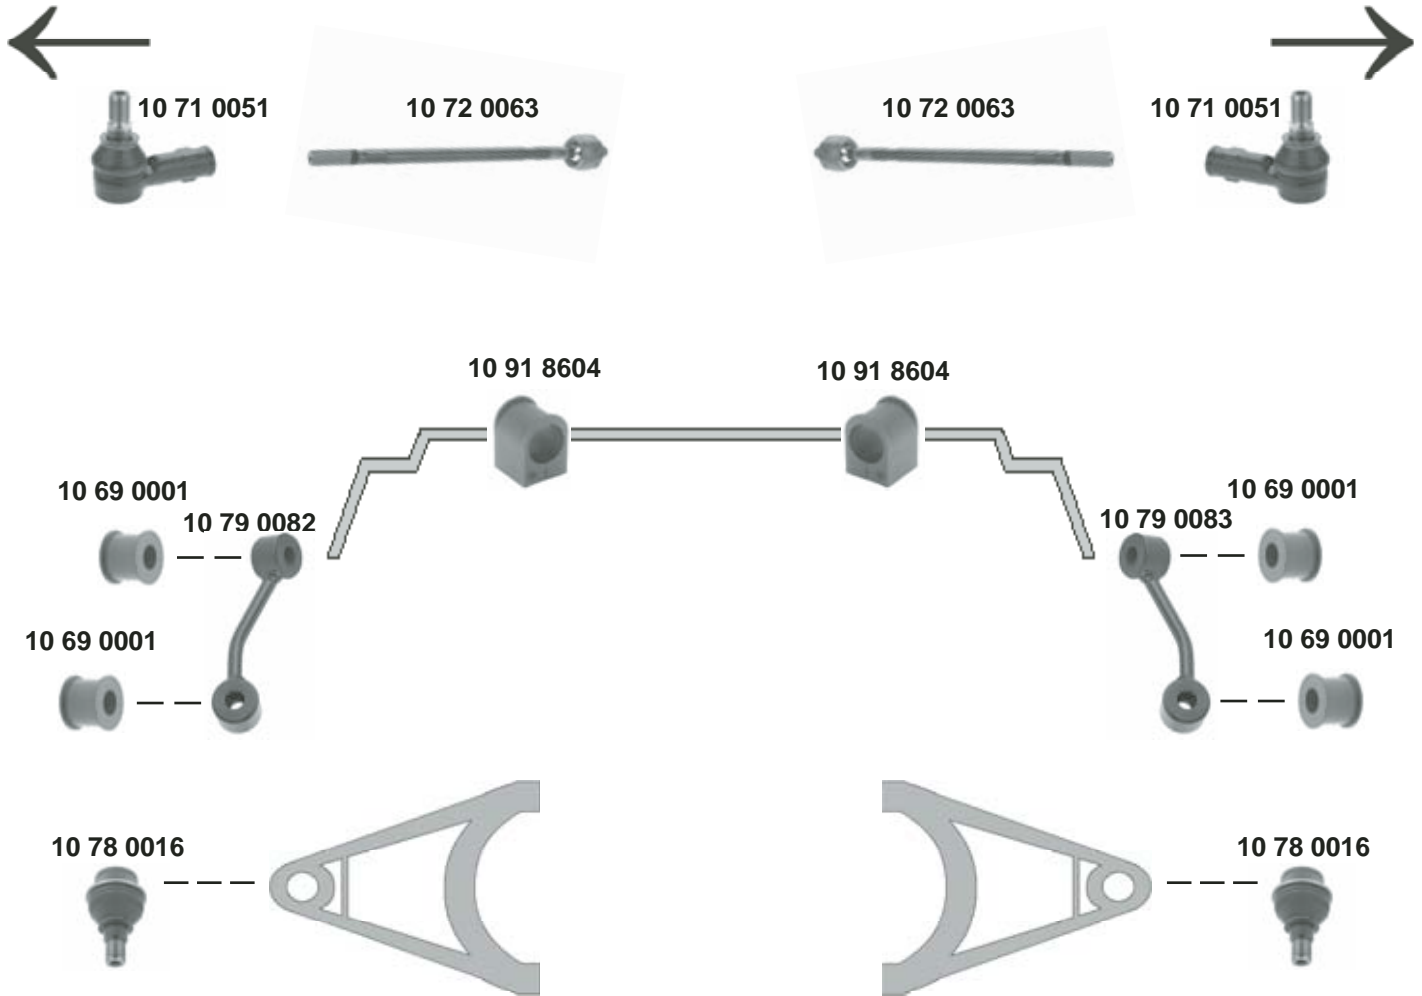

BM 901 → 904 (Sprinter) (1995 →)

Rep. Sätze / rep. kits

10 92 1449

	Ref. - No.			
10 69 0001	901 323 02 85	Gummilager / rubber mount		
10 71 0051	901 460 01 48	Spurstangenendstück / tie rod end		M14x1,5
10 72 0063	901 460 01 55	Spurstange / tie rod		
10 78 0016	901 333 07 27	Traggelenk / ball joint		M20x1,5
10 79 0082	901 320 02 89 S1	Verbindungsstange / connecting rod	SA 500189 01	
10 79 0083	901 320 03 89 S1	Verbindungsstange / connecting rod	SA 500189 01	
10 91 8604	901 323 01 85	Stabilisatorlager / stabilizer mounting		
10 92 1449	901 460 02 05	Spurstange, kpl. / tie rod, cpl.		