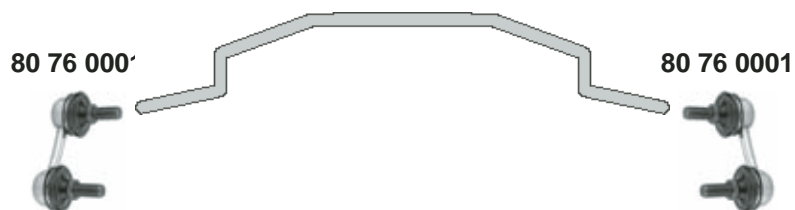

passend für / to fit

MITSUBISHI

Quality Made For The World

Carisma (1995 →)

passend für / to fit

MITSUBISHI

Colt (1984 → 1992)

Ref. - No.

80 71 0003
80 76 0001

MB 912 076
MB 892 982

Spurstangenendstück / tie rod end
Verbindungsstange / connecting rod

M10x1,25
L 60