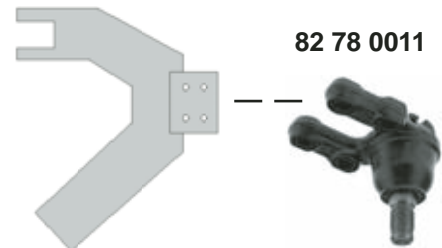

Terrano (WD21) (1987 → 1997)

oben / upper

99 78 0002

99 78 0002

unten / lower

82 78 0011

82 78 0011

Ref. - No.

82 71 0001	48570-31G25	Spurstangenendstück / tie rod end
82 71 0012	48520-31G25	Spurstangenendstück / tie rod end
82 78 0011	40160-93G25	Traggelenk / ball joint
99 78 0002	40110-01G25	Traggelenk / ball joint

M12x1,25
M12x1,25
M18x1,5
M14x1,5