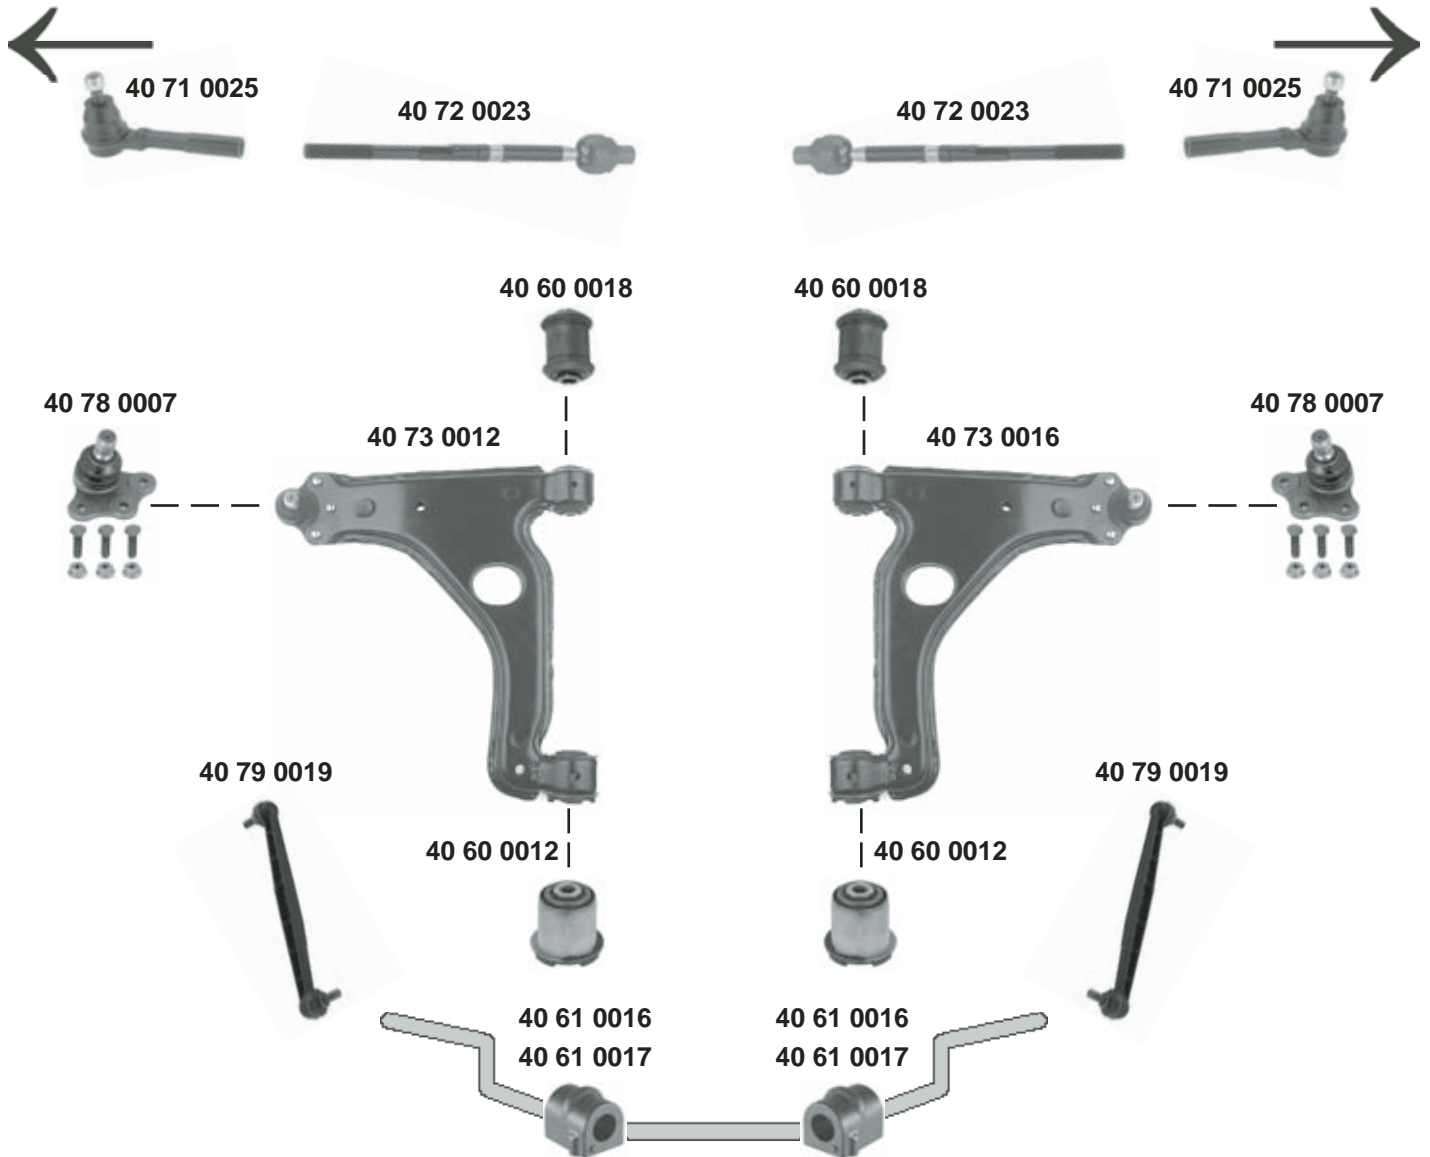

Astra G
(1998 →)

(1) 1.2 (ch.) → X 2999999 / X 5999999 / X 6999999 / X 8999999

(2) 1.2 (ch.) Y 2000001 / Y 5000001 / Y 6000001 / Y 8000001 →
1.4 / 1.6 / 1.8 / 2.0
1.7 TD / DTI / 2.0 DI / DTI

Ref. - No.

Ref. - No.	Description	Notes	Dimensions
40 60 0012	Querlenkerlager / control arm mount		12x45/48x60
40 60 0018	Querlenkerlager / control arm mount		12x36,5x60
40 61 0016	Stabilisatorlager / stabilizer mount		∅ I 16
40 61 0017	Stabilisatorlager / stabilizer mount		∅ I 18
40 71 0025	Spurstangenendstück / tie rod end		M14x1,5 RHT
40 72 0023	Spurstange / tie rod		L 300
40 73 0012	Querlenker / control arm		
40 73 0016	Querlenker / control arm		
40 78 0007	Traggelenk / ball joint		∅ A 18
40 79 0019	Verbindungsstange / connecting rod		L 300